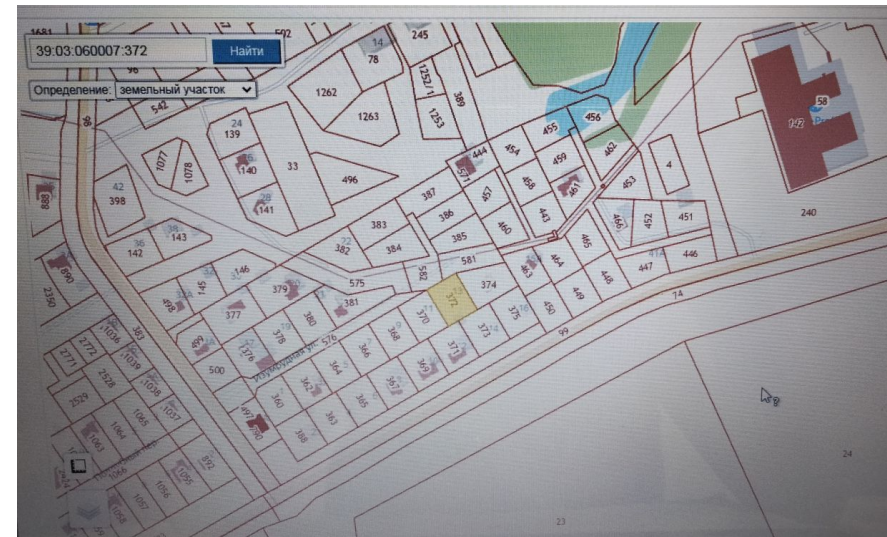

**Продажа**

**Участок 8.5 соток ИЖС**

Поддубное,

Калининградская обл, Гурьевский р-н, поселок  
Поддубное

**₽ 750 000**

Отличный участок в п. Поддубное 8,5 соток (Ижс) по улице Изумрудная.

Рядом лесной массив и озеро. Рядом остановка общественного транспорта. Вторая линия от дороги.

Отличное расположение участка, застроенная улица. Возможен показ онлайн., Поддубное п, продается участок, 8.5 соток, Номер лота: 4052163

Площадь участка: **8.5 соток**  
Расстояние до города: **3 км**

Тип участка: **ИЖС**