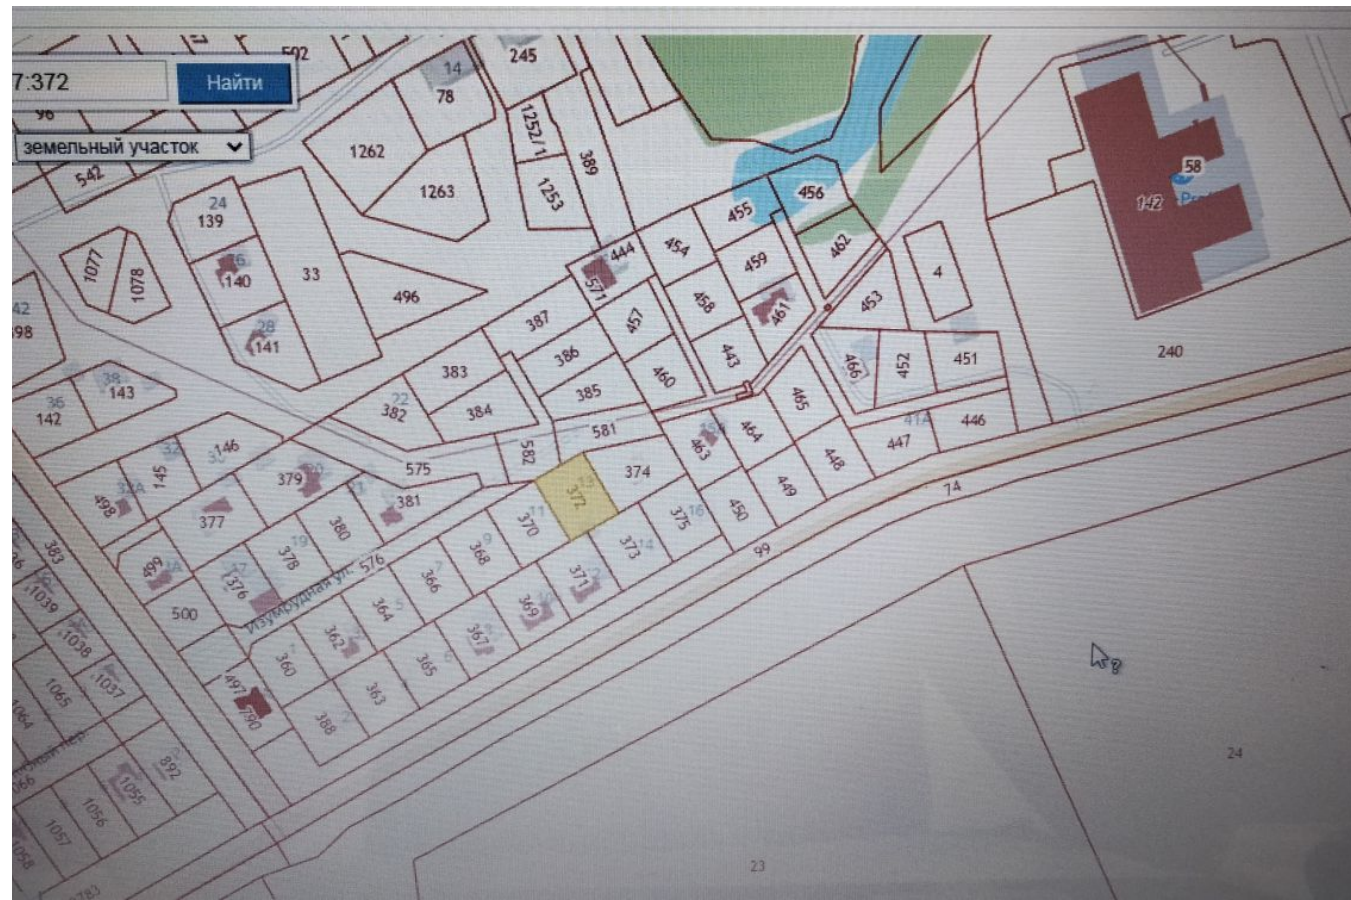

**Продажа**

**Участок 8.5 соток ИЖС**

Поддубное,

Калининградская обл, Гурьевский р-н, поселок  
Поддубное

**₽ 750 000**

Отличный участок в п. Поддубное 8,5 соток (Ижс) по улице Изумрудная.

Рядом лесной массив и озеро. Рядом остановка общественного транспорта. Вторая линия от дороги.

Отличное расположение участка, застроенная улица. Возможен показ онлайн., Поддубное п, продается участок, 8.5 соток, Номер лота: 4052163

Площадь участка: **8.5 соток**  
Расстояние до города: **3 км**

Тип участка: **ИЖС**