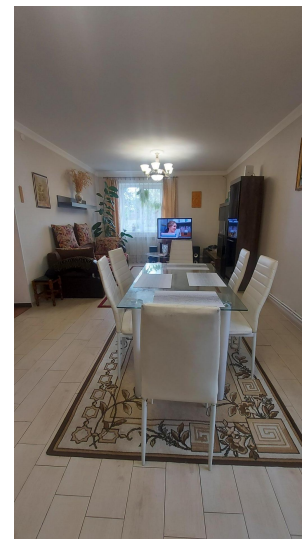

Тип дома: **блочный**
Площадь участка: **6.55 сот.**
Материал стен: **Газоблоки**
Санузел: **в доме**
Терраса: **нет**