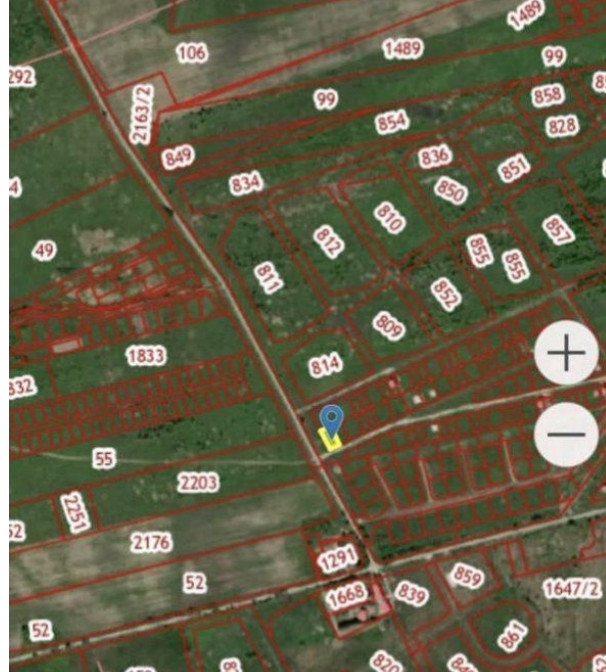

Продажа

Участок 6.5 соток ИЖС

посёлок Авангардное, Авангардное

поселок Авангардное, ул Офицерская, д 14

₽ 2 650 000

Продается земельный участок, расположенный в поселке Авангардное. Общая площадь участка- 6.5 сот., Земля в собственности. Статус земли-ИЖС. Кадастровый номер: 39:03:060006:1136.

Электричество на участке. Установлен счетчик. Мощность- 15 Квт. Имеется разрешение на строительство.

Участок тупиковый, ухоженный. Рядом есть территория общего пользования, предусмотренная для благоустройства и озеленения. Это еще дополнительно 6,5 соток земли.

Пустой, подъездные пути хорошие. Рядом асфальтированная дорога, ведущая в пос. Кумачево, в котором в настоящее время активно ведется строительство жилых домов., Авангардное п, Офицерская улица 1, продается участок, 6.5 соток, Номер лота: 4144255

Площадь участка: **6.5 соток**

Тип участка: **ИЖС**

Специалист по недвижимости

Ригачная Наталья Степановна

+7(962)266-2744

alteza56@yandex.ru

АЛЬТЕЗА

+7 906 210 33 33