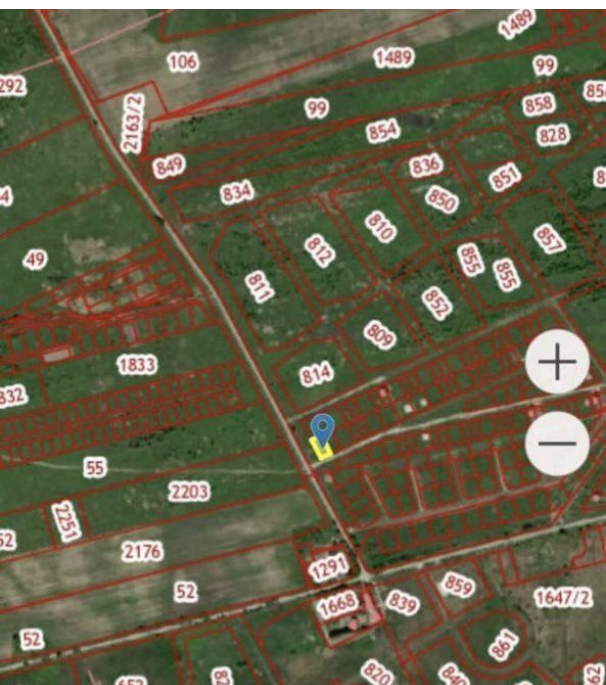

Продажа

Участок 6.5 соток ИЖС

посёлок Авангардное, Авангардное

поселок Авангардное, ул Офицерская, д 14

₽ 2 650 000

Продается земельный участок, расположенный в поселке Авангардное. Общая площадь участка- 6.5 сот., Земля в собственности. Статус земли-ИЖС. Кадастровый номер: 39:03:060006:1136.

Электричество на участке. Установлен счетчик. Мощность- 15 Квт. Имеется разрешение на строительство.

Участок тупиковый, ухоженный. Рядом есть территория общего пользования, предусмотренная для благоустройства и озеленения. Это еще дополнительно 6,5 соток земли.

Пустой, подъездные пути хорошие. Рядом асфальтированная дорога, ведущая в пос. Кумачево, в котором в настоящее время активно ведется строительство жилых домов., Авангардное п, Офицерская улица 1, продается участок, 6.5 соток, Номер лота: 4144255

Площадь участка: **6.5 соток**

Тип участка: **ИЖС**

Специалист по недвижимости

Ригачная Наталья Степановна

+7(962)266-2744

alteza56@yandex.ru

АЛЬТЕЗА

+7 906 210 33 33