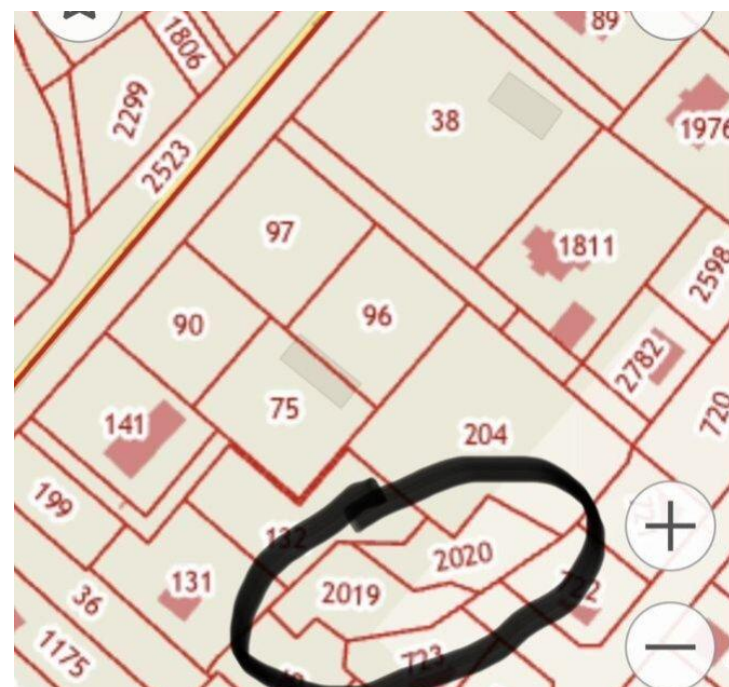

Продажа

**Участок 15 соток ЛПХ**

Заозерье,

Калининградская обл, Гурьевский р-н, поселок  
Заозерье

₽ **4 000 000**

39:03:060012:2019

39:03:060012:2020

Участок размежеван, возможно строительство двух домов. Вторая линия от центральной дороги, отдельный въезд к участку, электричество подведено, газ рядом. Лпх, ГПЗУ на руках.