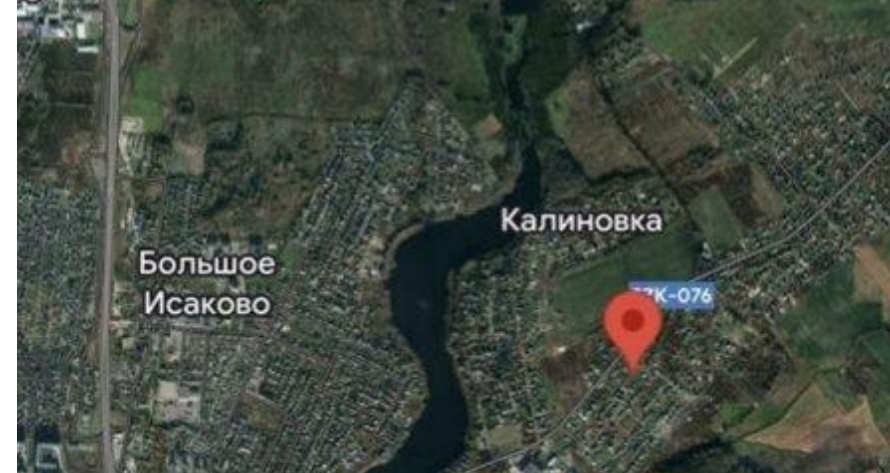

Тип участка: **ЛПХ**