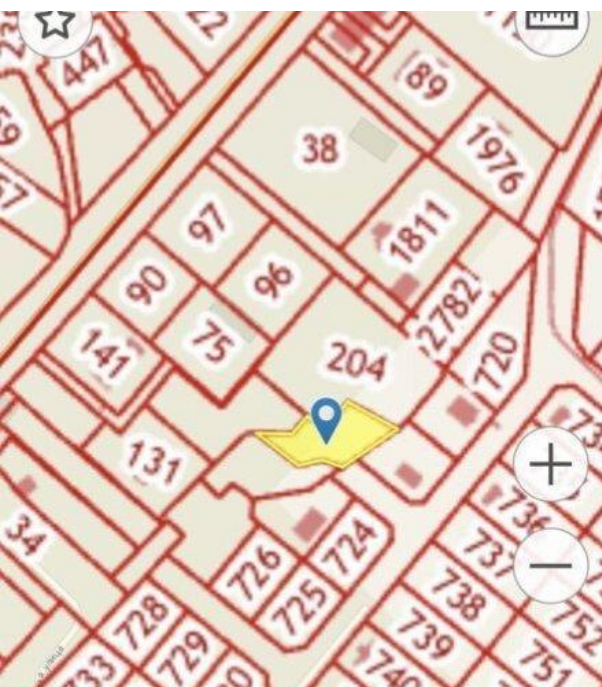

Продажа

**Участок 15 соток ЛПХ**

Заозерье,

Калининградская обл, Гурьевский р-н, поселок  
Заозерье

₽ **4 000 000**

39:03:060012:2019

39:03:060012:2020

Участок размежеван, возможно строительство двух домов. Вторая линия от центральной дороги, отдельный въезд к участку, электричество подведено, газ рядом. Лпх, ГПЗУ на руках.

Площадь участка: **15 соток**

Тип участка: **ЛПХ**

Специалист по недвижимости

**Петрова Светлана Николаевна**

+7(900)351-1011

alteza9999@yandex.ru

АЛЬТЕЗА

+7 906 210 33 33