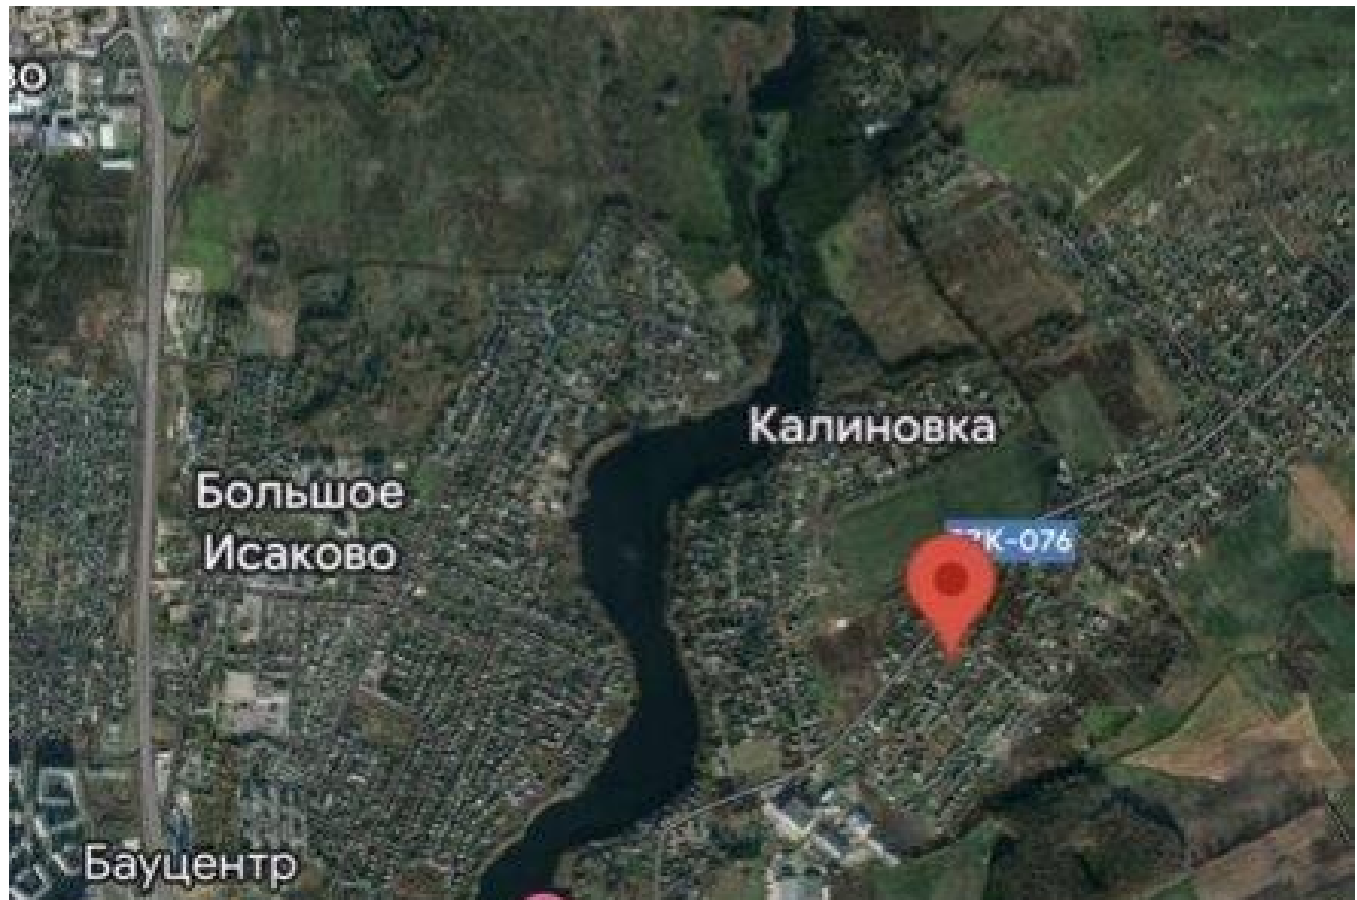

Продажа

**Участок 15 соток ЛПХ**

Заозерье,

Калининградская обл, Гурьевский р-н, поселок  
Заозерье

₽ **4 000 000**

39:03:060012:2019

39:03:060012:2020

Участок размежеван, возможно строительство двух домов. Вторая линия от центральной дороги, отдельный въезд к участку, электричество подведено, газ рядом. Лпх, ГПЗУ на руках.