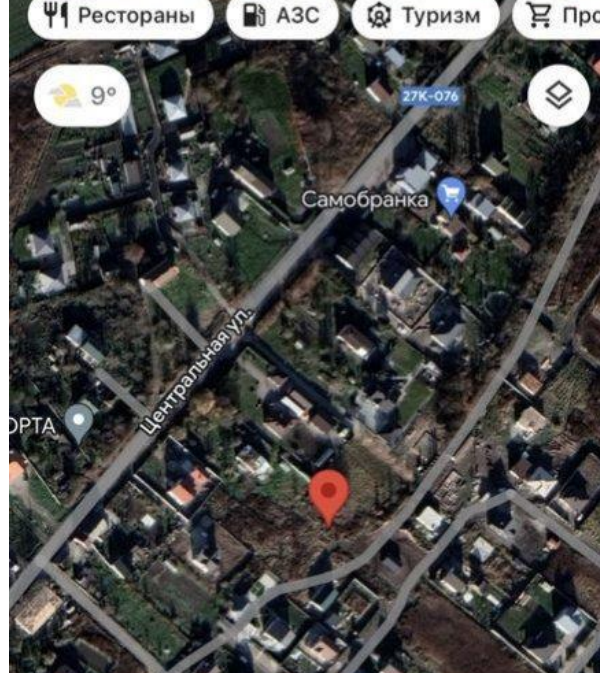

Продажа

**Участок 15 соток ЛПХ**

Заозерье,

Калининградская обл, Гурьевский р-н, поселок  
Заозерье

₽ **4 000 000**

39:03:060012:2019

39:03:060012:2020

Участок размежеван, возможно строительство двух домов. Вторая линия от центральной дороги, отдельный въезд к участку, электричество подведено, газ рядом. Лпх, ГПЗУ на руках.