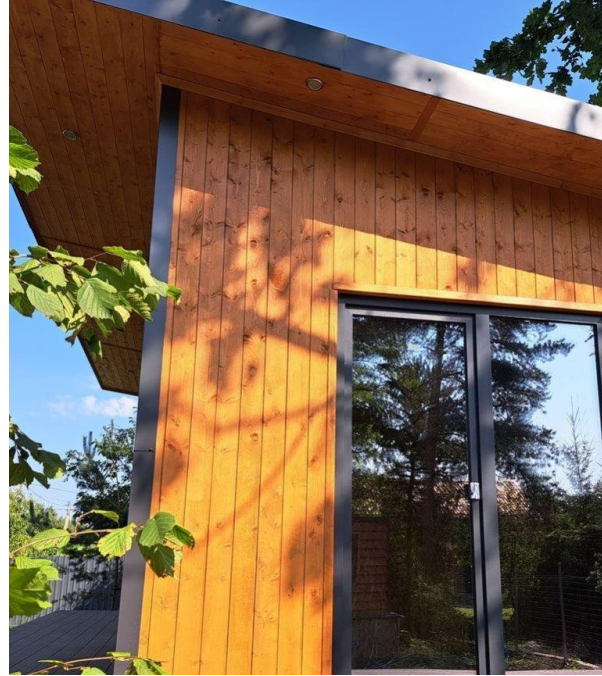

### Описание дома

- Каркасный дом площадью 32 м<sup>2</sup>
  - Участок 4 сотки
  - Дом и участок в собственности
  - Коммуникации и удобства
  - Электричество 15 кВт
  - Колодец
  - Биостанция
  - Дом очень теплый, энергоэффективный и экологичный
  - Терраса из ДПК доски
  - Возможность расширения дома
- Транспортная доступность
- Остановка в 100 метрах
  - Автобусы ходят каждые 20 минут
  - Электричка, школа, продуктовый магазин в 1 км