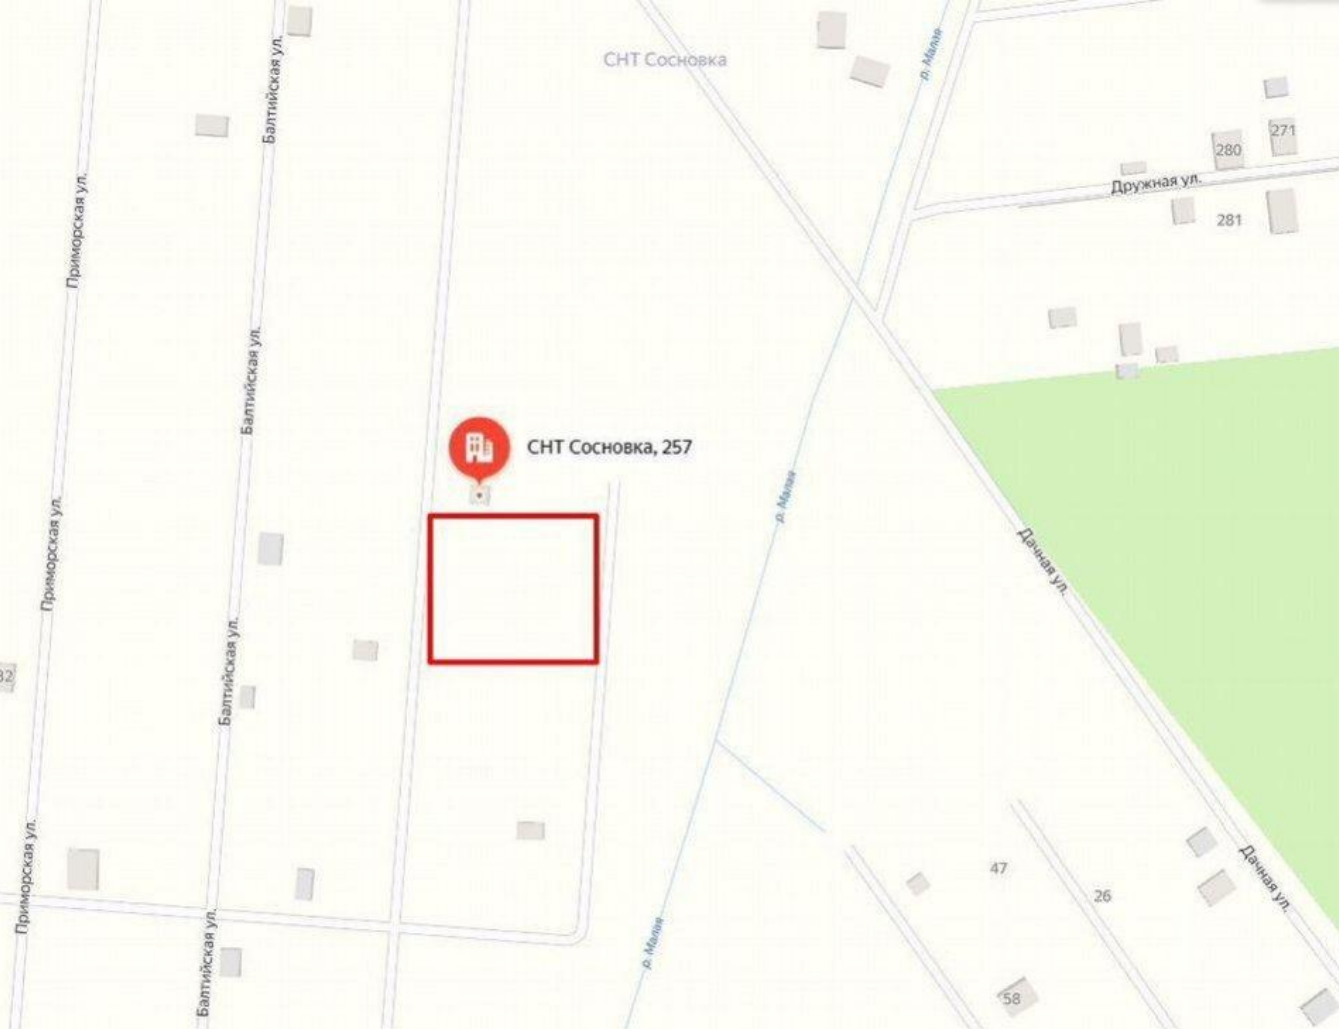

Площадь участка: **6 соток**