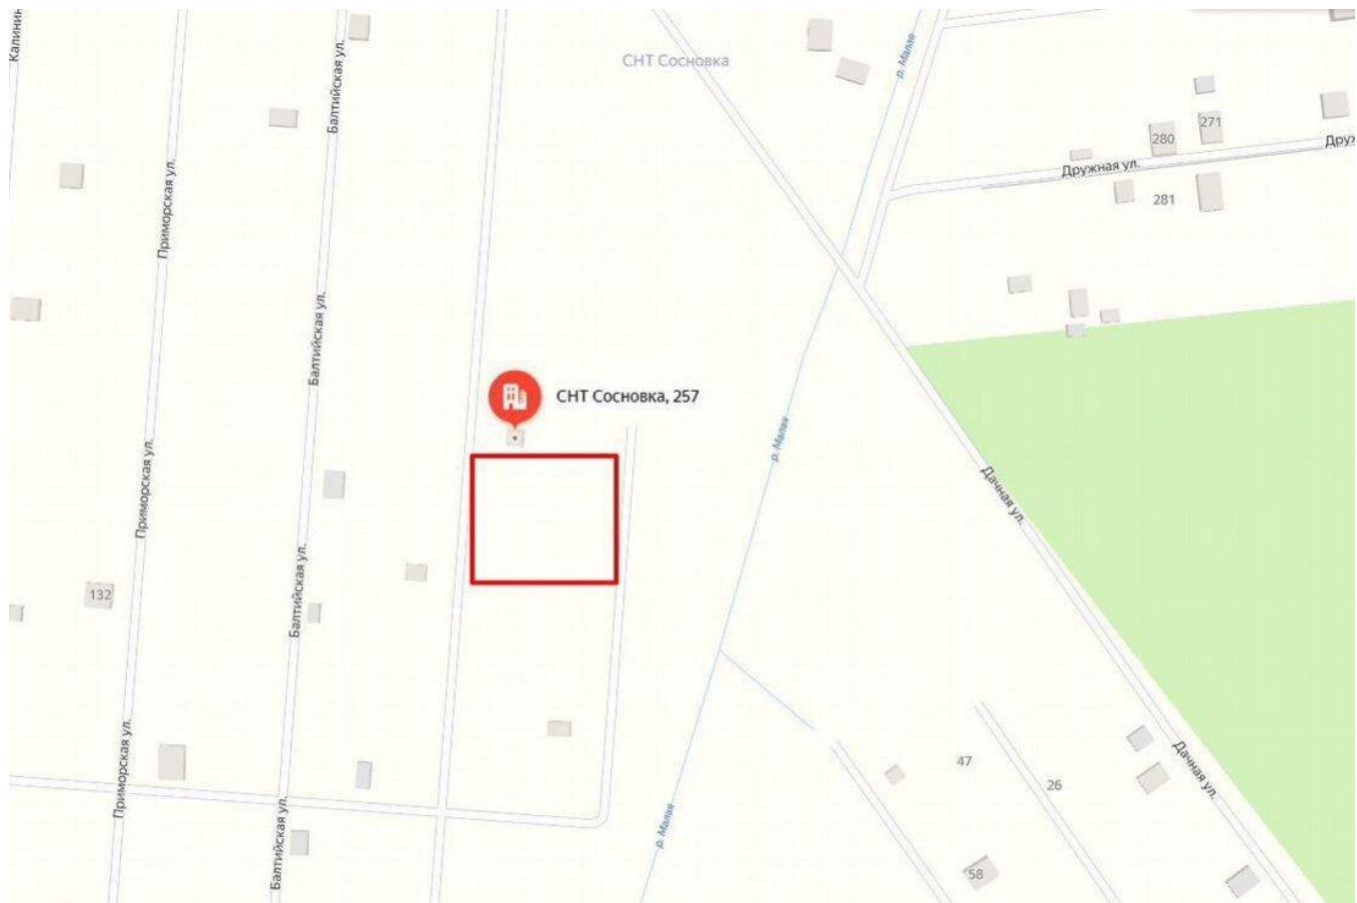

Площадь 6 соток

Кадастровый номер: 39:05:050406:131

Точные координаты участка по яндекс картам 54.926640, 20.517144

8 минут на машине до Зеленоградска (кольцо на окружной)

Участок в перспективном районе, в шаговой доступности новый ТЦ, продуктовые магазины (Пятерочка, Мираторг), остановки общественного транспорта, До трассы по прямой 550м. Раскошный, ухоженный парк с реликтовыми деревьями в шаговой доступности. Строящийся филиал МГУ через остановку.

Соседние участки застроены, территория вокруг ухоженная и обжитая. Участок сухой, есть плодовые деревья (яблоня, черешня, кизил). Участок подготовлен к продаже, в конце сезона покосен

Электричество 15кВт, возможность подключения кабельного интернета ТИС ДИАЛОГ.

В ближайшее время добавлю реальные фотографии участка и геолокацию. Документы в норме. Любая дополнительная информация по запросу. Звоните пишите, всегда на связи)
Заинтересованным покупателям проведём осмотр участка, все покажем и расскажем. Без подводных камней!

Перекупщиков и агентства прошу не беспокоить. С уважением

Категория земель: Земли сельскохозяйственного назначения
для садоводства и огородничества
Земельный участок по адресу: Калининградская область, р-н Зеленоградский, район п Сосновка, СНТ "Сосновка", поле 8, уч 248
Декларированная площадь: 600 кв.м.