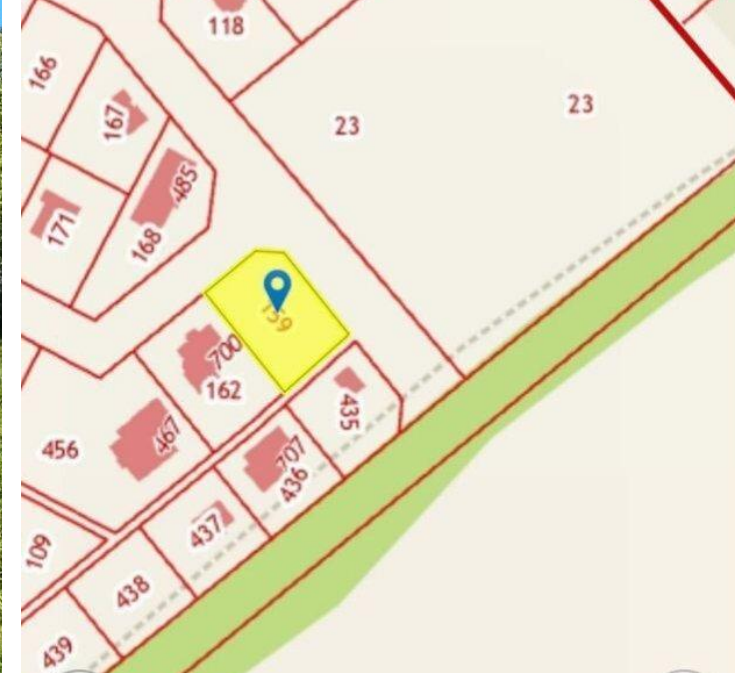

**Продажа**

**Участок 10 соток ЛПХ**

Кузнецкое,

Калининградская обл, Зеленоградский р-н,  
поселок Кузнецкое, ул Южная

**₽ 2 600 000**

Продается земельный участок в пос.Кузнецкое Зеленоградского р-на. 10 соток. Собственность. ЛПХ.

Самый высокий и сухой участок в новом поселке. Вокруг уже построены красивые дома, соседи живут.

С двух сторон установлен забор у соседей. По периметру растут высокие молодые березы и несколько плодоносящих яблонь. Участок покошен и выровнен. Вдоль участка сделана ливневая канава.

Электрический столб на участке.

Подъезд с асфальта 100м по грунтовой дороге.

До школы в пос.Петрово 700м. В шаговой доступности магазины.

Автобусная остановка 800м, каждые пол часа автобус Калининград-Зеленоградск. До Калининграда 7км.