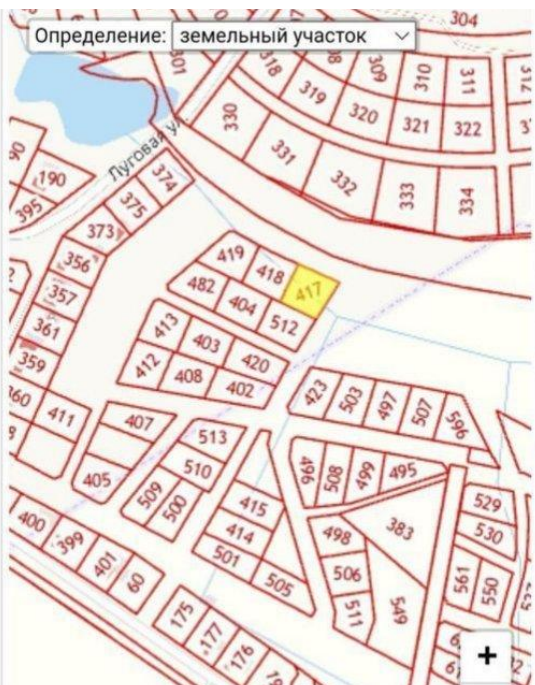

Продажа

Участок 12 соток ИЖС

Кузнецкое,

Калининградская обл, Зеленоградский р-н,
поселок Кузнецкое

₽ 1 000 000