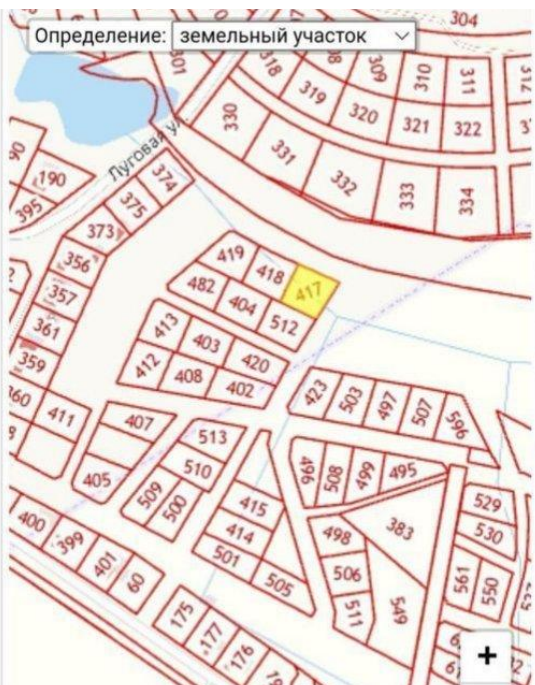

Продажа

Участок 12 соток ИЖС

Кузнецкое,

Калининградская обл, Зеленоградский р-н,
поселок Кузнецкое

₽ 1 000 000

Определение: земельный участок

Продаются СМЕЖНЫЕ земельные участки в пос. Кузнецкое Зеленоградского городского округа (рядом с посёлком Петрово) с кадастровыми номерами 39:05:061111:417 и 39:05:061111:418(поселок Кузнецкое ул Народная 7а и 7б) под малоэтажную жилую застройку. ПОЛУЧЕНО РАЗРЕШЕНИЕ НА СТРОИТЕЛЬСТВО ИЖД. Аренда до 2035 года. Участки ровные, сухие, рядом точка подключения к электроэнергии и газу. Цена 1000000 каждого из участков.

Площадь участка: **12 соток**

Тип участка: **ИЖС**

Специалист по недвижимости

Петрова Светлана Николаевна

+7(900)351-1011

alteza9999@yandex.ru

АЛЬТЕЗА

+7 906 210 33 33