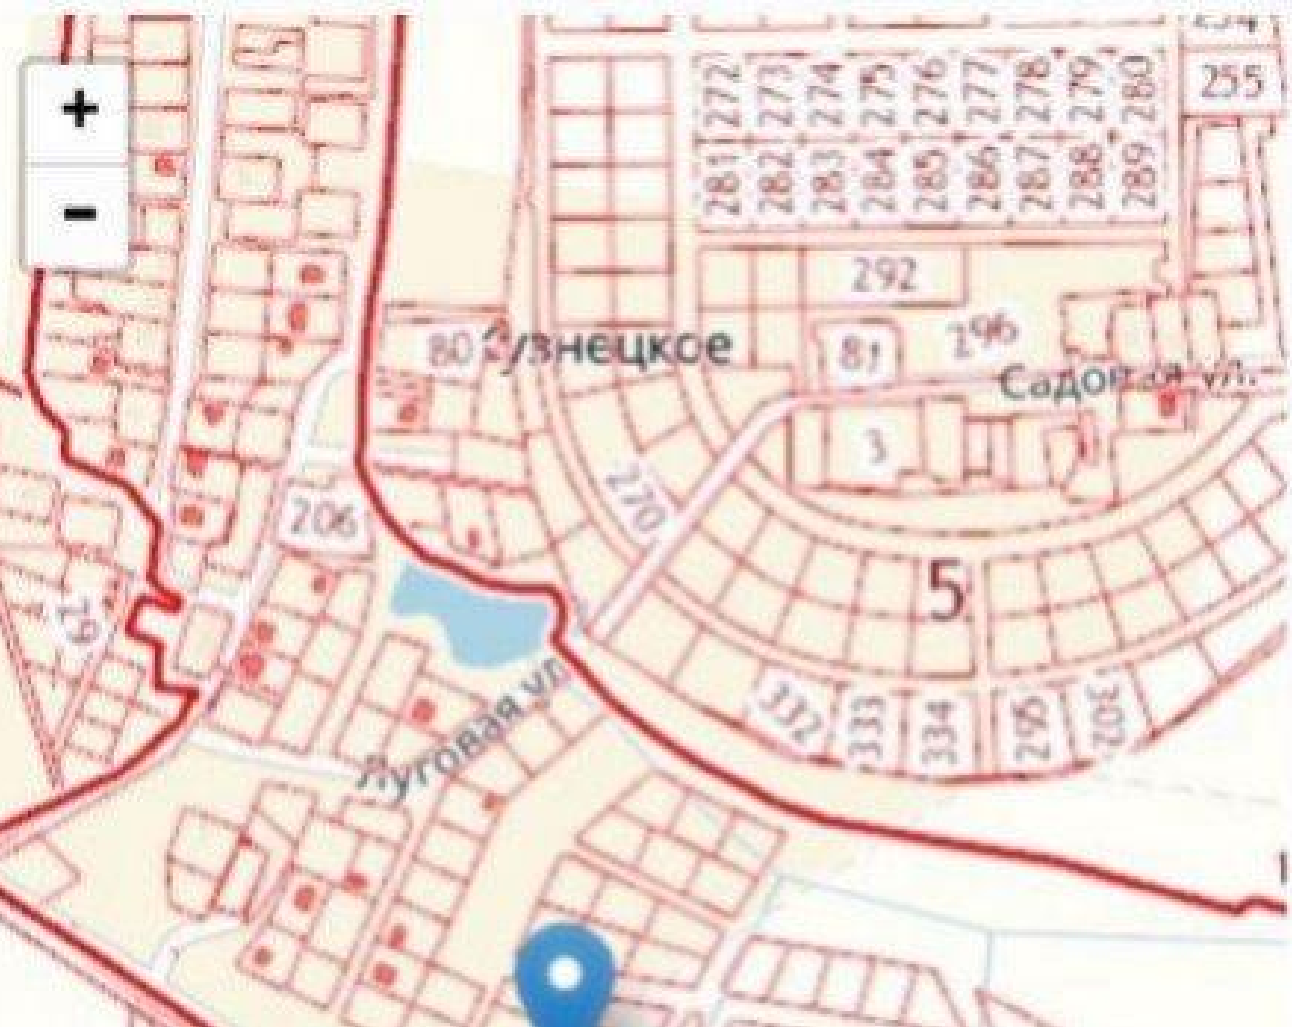

Регион: Калининградская область

Кадастровый район: Зеленоградский
кадастровый район

Почтовый индекс: 238546

Адрес полный: Калининградская обл,
Зеленоградский р-н, поселок Кузнецкое

Адрес по документам: Калининградская
область, р-н Зеленоградский, п
Кузнецкое

Продажа

Участок 12 соток ИЖС

Кузнецкое,

Калининградская обл, Зеленоградский р-н,
поселок Кузнецкое

₽ 1 250 000

Продам участок 12 соток для индивидуального жилищного строительства, в собственности. Разрешение на строительство от МО есть (7 фото), разрешение на вынос за пределы участка канавы есть.

Кадастровый район: Зеленоградский
кадастровый район

Почтовый индекс: 238546

Адрес полный: Калининградская обл,
Зеленоградский р-н, поселок Кузнецкое

Адрес по документам: Калининградская
область, р-н Зеленоградский, п
Кузнецкое