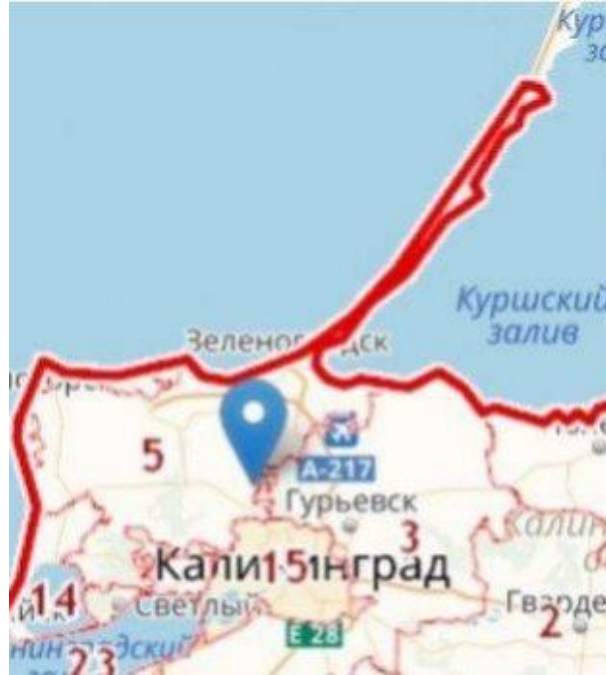

Регион: Калининградская область

Кадастровый район: Зеленоградский
кадастровый район

Почтовый индекс: 238546

Адрес полный: Калининградская обл,
Зеленоградский р-н, поселок Кузнецкое

Адрес по документам: Калининградская
область, р-н Зеленоградский, п
Кузнецкое

Продажа

Участок 12 соток ИЖС

Кузнецкое,

Калининградская обл, Зеленоградский р-н,
поселок Кузнецкое

₽ 1 250 000

Продам участок 12 соток для индивидуального жилищного строительства, в собственности. Разрешение на строительство от МО есть (7 фото), разрешение на вынос за пределы участка канавы есть.