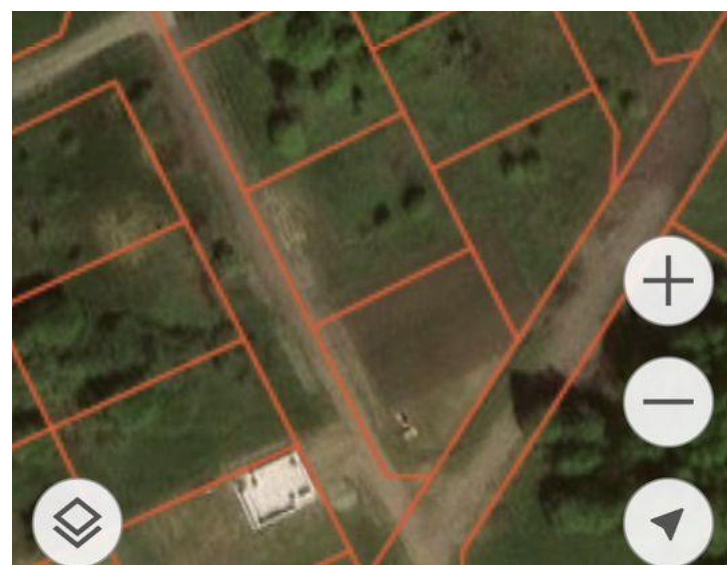

Продажа

Участок 8,9 сот. (ИЖС)

Луговое,

Калининградская обл, Гурьевский р-н, поселок
Луговое, ул Земляничная

₽ 1 550 000

Участки Здания

Участки Здания

Продаю земельный участок, ИЖС, 9 соток.
Ровный, сухой, квадратный, электричество
рядом.
Хороший, перспективный участок, в
развивающемся посёлке. Рядом дорога, школа,
магазины, детский сад, почта. Развитая
инфраструктура, городской транспорт в пешей
доступности. Участок пустой, без лишних
насаждений.
Кад. номер 39:03:091112:386

Площадь участка: **9 соток**

Тип участка: **ИЖС**

Специалист по недвижимости

Ситников Андрей Николаевич

+7(999)255-0778

alteza119@yandex.ru

АЛЬТЕЗА

+7 906 210 33 33