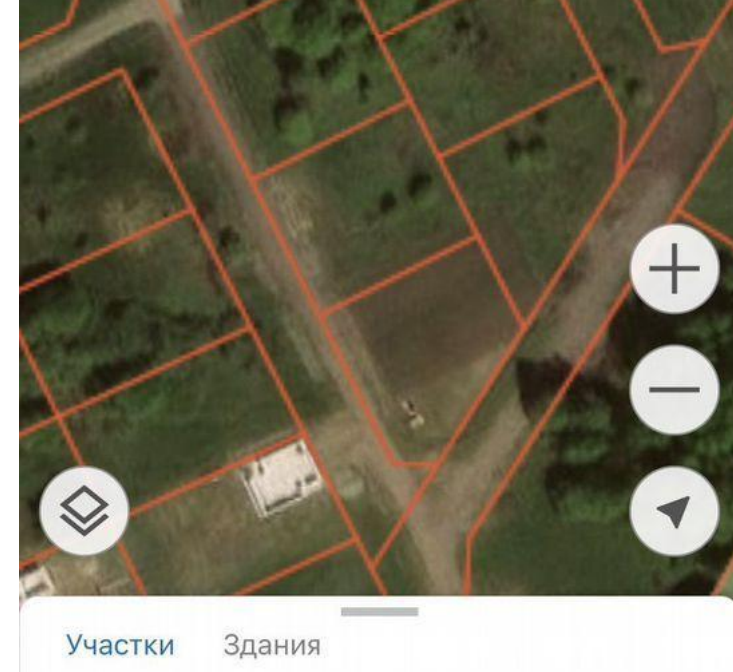

Продажа

Участок 8,9 сот. (ИЖС)

Луговое,

Калининградская обл, Гурьевский р-н, поселок
Луговое, ул Земляничная

₽ 1 550 000

Участки Здания

Участки Здания

Продаю земельный участок, ИЖС, 9 соток.
Ровный, сухой, квадратный, электричество
рядом.
Хороший, перспективный участок, в
развивающемся посёлке. Рядом дорога, школа,
магазины, детский сад, почта. Развитая
инфраструктура, городской транспорт в пешей
доступности. Участок пустой, без лишних
насаждений.
Кад. номер 39:03:091112:386