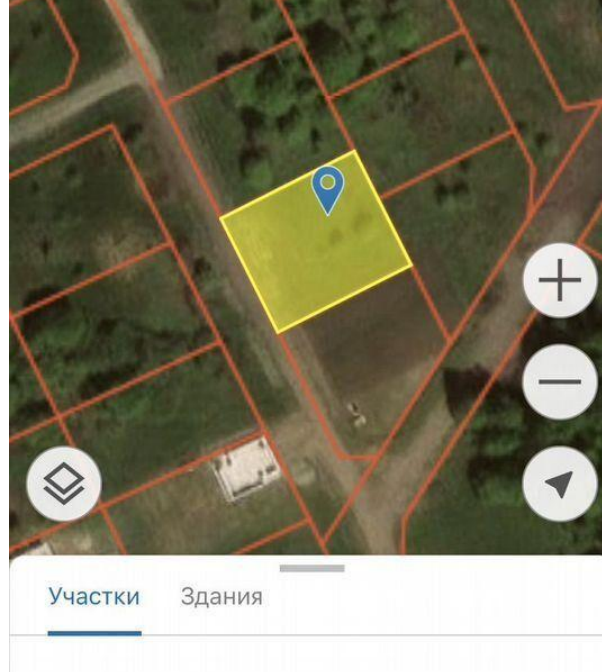

Продажа

Участок 8,9 сот. (ИЖС)

Луговое,

Калининградская обл, Гурьевский р-н, поселок
Луговое, ул Земляничная

₽ 1 550 000

Участки Здания

Участки Здания

Продаю земельный участок, ИЖС, 9 соток.
Ровный, сухой, квадратный, электричество
рядом.
Хороший, перспективный участок, в
развивающемся посёлке. Рядом дорога, школа,
магазины, детский сад, почта. Развитая
инфраструктура, городской транспорт в пешей
доступности. Участок пустой, без лишних
насаждений.
Кад. номер 39:03:091112:386

Площадь участка: **9 соток**

Тип участка: **ИЖС**

Специалист по недвижимости

Ситников Андрей Николаевич

+7(999)255-0778

alteza119@yandex.ru

АЛЬТЕЗА

+7 906 210 33 33