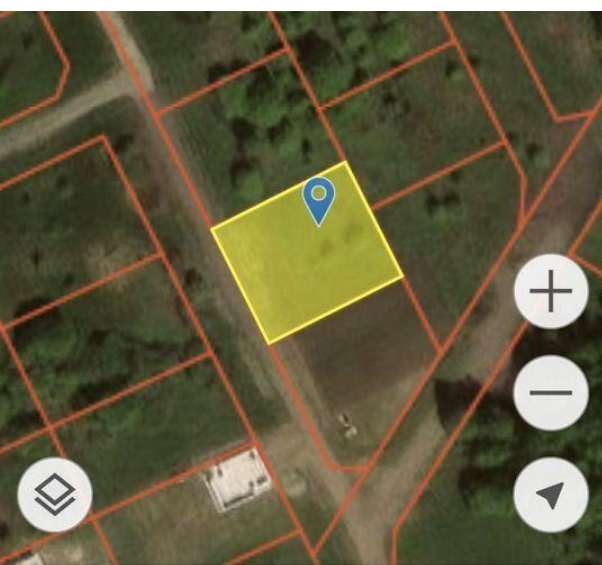

Продажа

Участок 8,9 сот. (ИЖС)

Луговое,

Калининградская обл, Гурьевский р-н, поселок
Луговое, ул Земляничная

₽ 1 550 000

Участки Здания

Участки Здания

Продаю земельный участок, ИЖС, 9 соток.
Ровный, сухой, квадратный, электричество
рядом.
Хороший, перспективный участок, в
развивающемся посёлке. Рядом дорога, школа,
магазины, детский сад, почта. Развитая
инфраструктура, городской транспорт в пешей
доступности. Участок пустой, без лишних
насаждений.
Кад. номер 39:03:091112:386

Площадь участка: **9 соток**

Тип участка: **ИЖС**

Специалист по недвижимости

Ситников Андрей Николаевич

+7(999)255-0778

alteza119@yandex.ru

АЛЬТЕЗА

+7 906 210 33 33