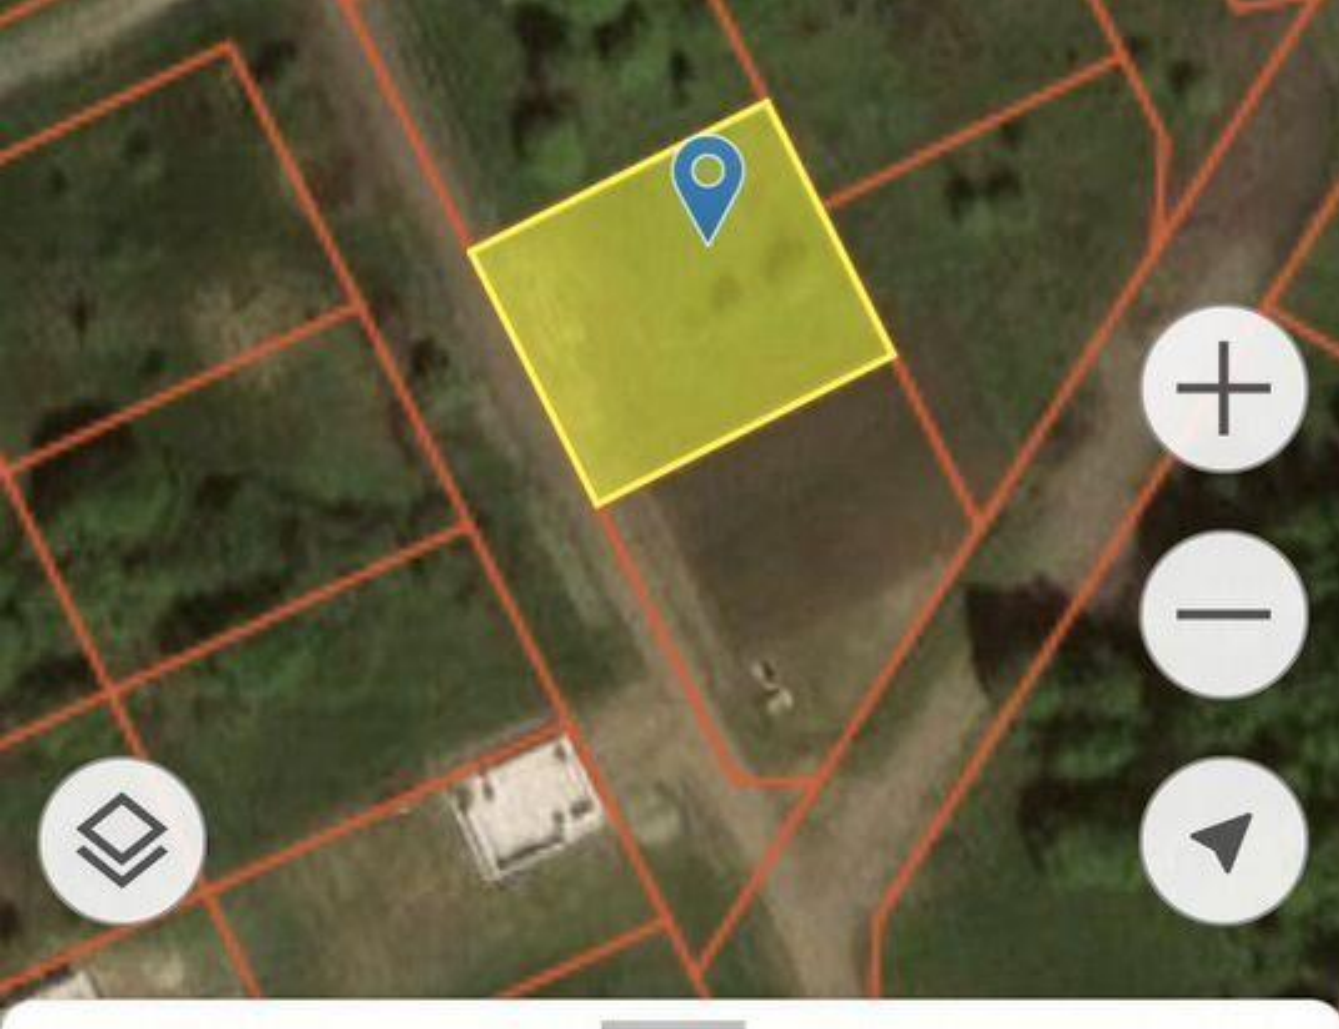

Продажа

Участок 8,9 сот. (ИЖС)

Луговое,

Калининградская обл, Гурьевский р-н, поселок
Луговое, ул Земляничная

₽ 1 550 000

Участки Здания

Участки Здания

Продаю земельный участок, ИЖС, 9 соток.
Ровный, сухой, квадратный, электричество
рядом.
Хороший, перспективный участок, в
развивающемся посёлке. Рядом дорога, школа,
магазины, детский сад, почта. Развитая
инфраструктура, городской транспорт в пешей
доступности. Участок пустой, без лишних
насаждений.
Кад. номер 39:03:091112:386

Площадь участка: **9 соток**

Тип участка: **ИЖС**

Специалист по недвижимости

Ситников Андрей Николаевич

+7(999)255-0778

alteza119@yandex.ru

АЛЬТЕЗА

+7 906 210 33 33