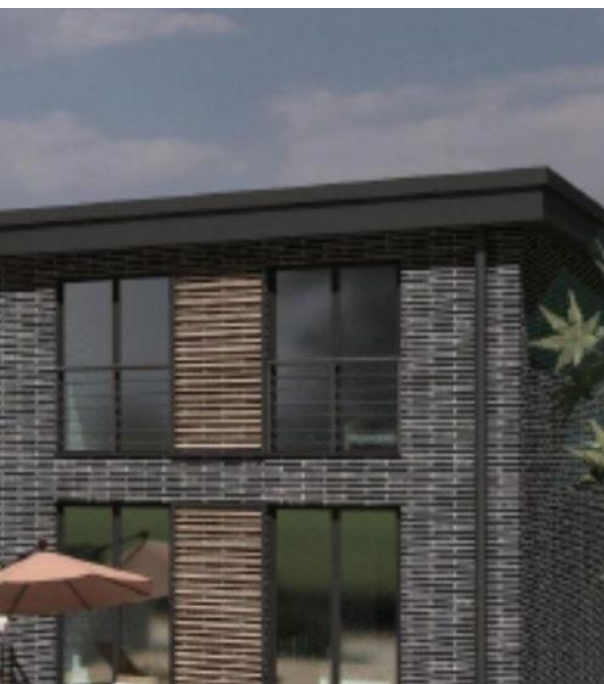

Продажа

таунхаус 104 м² на участке 1.4 сот.

Светлый,

Калининградская область, город Светлый,
Судостроительная улица, 16

₽ 8 999 999

Продается блок-секция с автономным отоплением, общей площадью 104 м. кв., на участке 1,5 сотки (в собственности). Отделка-качественный серый ключ, пол-стяжка, разводка электрики с выключателями и розетками, водоснабжение и канализация центральное,отопление-автономное, радиаторы.
В шаговой доступности школа № 5, детский садик "Пчелка", поликлиника и больница, магазины, остановка общественного транспорта.
Любая форма расчета, ипотека, семейная ипотека.
Город Светлый самый молодой и перспективный город Калининградской области, расположенный в экологически чистом месте между Калининградским заливом и лесным массивом в 20 км. от областного центра, и 15 км. до Балтийского побережья.

Тип объекта: **таунхаус**
 Общая площадь: **104 м²**
 Количество этажей: **2**
 Материал стен: **Газоблоки**
 Санузел: **в доме**
 Терраса: **нет**

Тип дома: **блочный**
 Площадь участка: **1.4 сот.**
 Год постройки: **2025**
 Тип участка: **ИЖС**
 Тип санузла: **Раздельный**