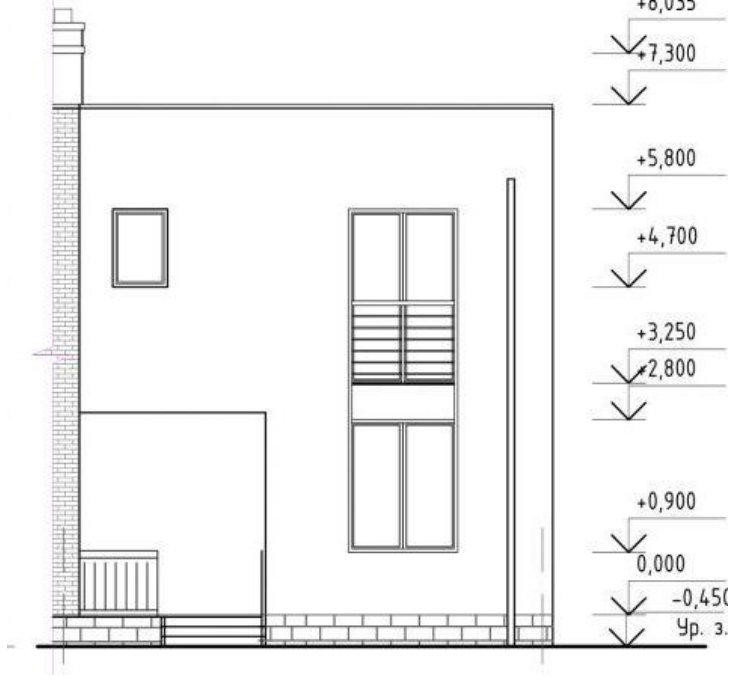

Продажа

таунхаус 104 м² на участке 1.4 сот.

Светлый,

Калининградская область, город Светлый,
Судостроительная улица, 16

₽ 8 999 999

Продается блок-секция с автономным отоплением, общей площадью 104 м. кв., на участке 1,5 сотки (в собственности). Отделка-качественный серый ключ, пол-стяжка, разводка электрики с выключателями и розетками, водоснабжение и канализация центральное,отопление-автономное, радиаторы.
В шаговой доступности школа № 5, детский садик "Пчелка", поликлиника и больница, магазины, остановка общественного транспорта.
Любая форма расчета, ипотека, семейная ипотека.
Город Светлый самый молодой и перспективный город Калининградской области, расположенный в экологически чистом месте между Калининградским заливом и лесным массивом в 20 км. от областного центра, и 15 км. до Балтийского побережья.

Тип объекта: **таунхаус**
 Общая площадь: **104 м²**
 Количество этажей: **2**
 Материал стен: **Газоблоки**
 Санузел: **в доме**
 Терраса: **нет**

Тип дома: **блочный**
 Площадь участка: **1.4 сот.**
 Год постройки: **2025**
 Тип участка: **ИЖС**
 Тип санузла: **Раздельный**