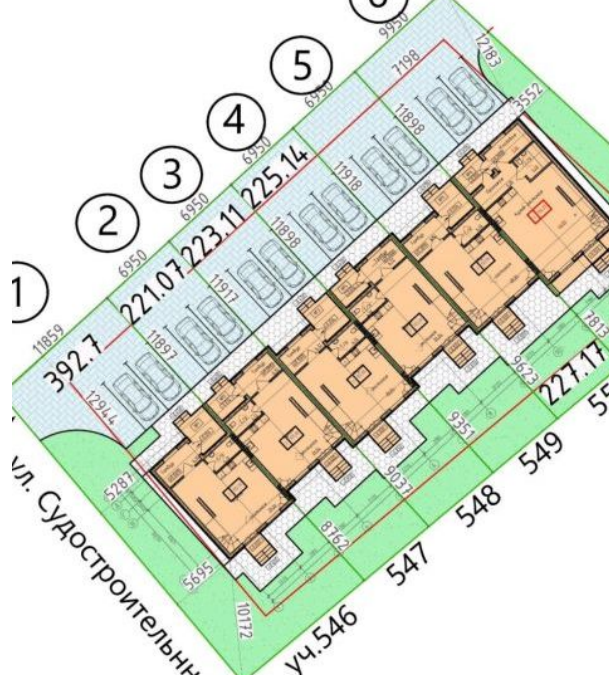

Продажа

таунхаус 104 м² на участке 1.4 сот.

Светлый,

Калининградская область, город Светлый,
Судостроительная улица, 16

₽ 8 999 999

Продается блок-секция с автономным отоплением, общей площадью 104 м. кв., на участке 1,5 сотки (в собственности). Отделка-качественный серый ключ, пол-стяжка, разводка электрики с выключателями и розетками, водоснабжение и канализация центральное,отопление-автономное, радиаторы.
В шаговой доступности школа № 5, детский садик "Пчелка", поликлиника и больница, магазины, остановка общественного транспорта.
Любая форма расчета, ипотека, семейная ипотека.
Город Светлый самый молодой и перспективный город Калининградской области, расположенный в экологически чистом месте между Калининградским заливом и лесным массивом в 20 км. от областного центра, и 15 км. до Балтийского побережья.

Тип объекта: **таунхаус**
 Общая площадь: **104 м²**
 Количество этажей: **2**
 Материал стен: **Газоблоки**
 Санузел: **в доме**
 Терраса: **нет**

Тип дома: **блочный**
 Площадь участка: **1.4 сот.**
 Год постройки: **2025**
 Тип участка: **ИЖС**
 Тип санузла: **Раздельный**