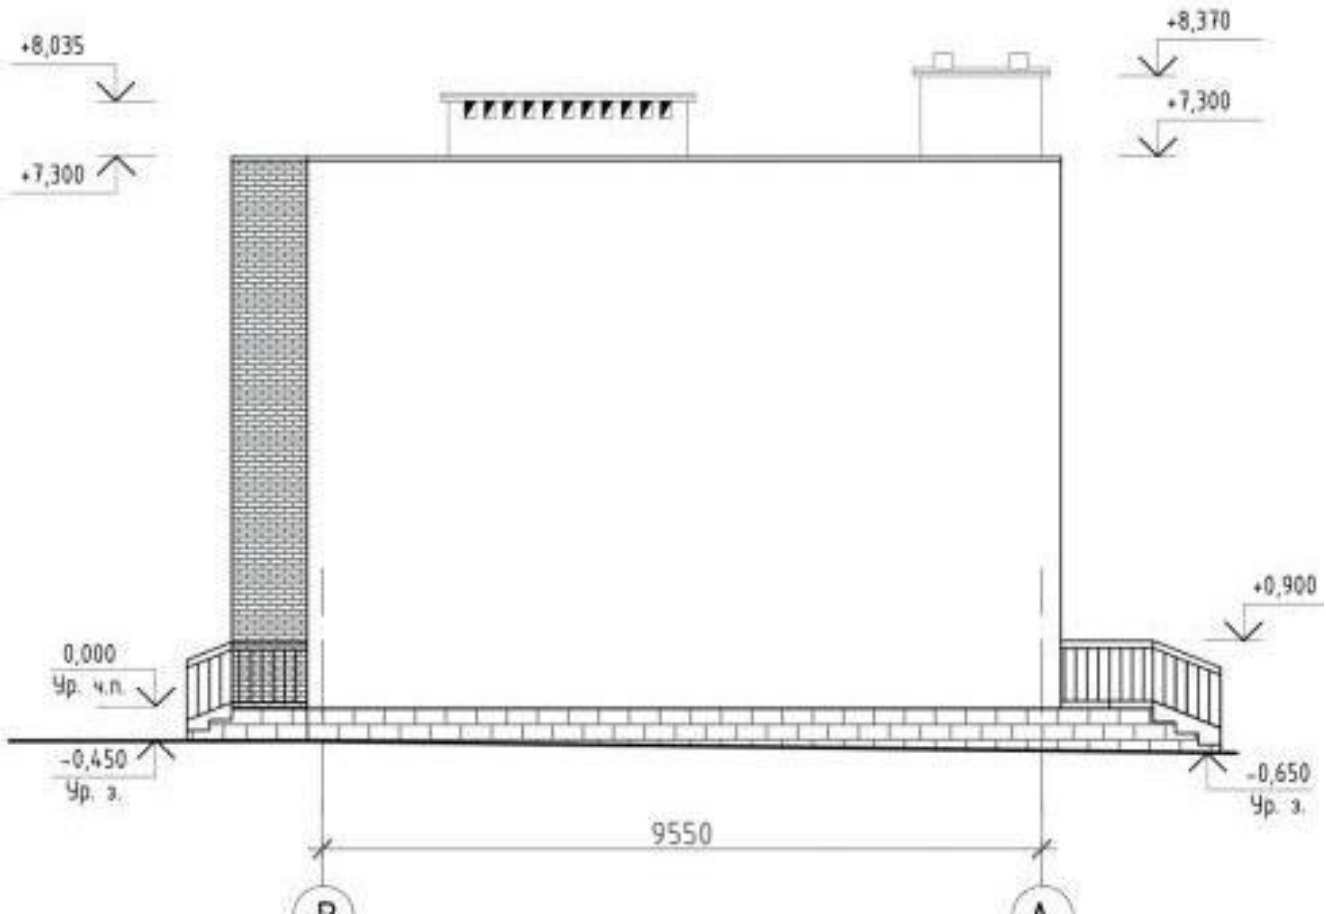

Тип объекта: **таунхаус**
 Общая площадь: **104 м²**
 Количество этажей: **2**
 Материал стен: **Газоблоки**
 Санузел: **в доме**
 Терраса: **нет**

Тип дома: **блочный**
 Площадь участка: **1.4 сот.**
 Год постройки: **2025**
 Тип участка: **ИЖС**
 Тип санузла: **Раздельный**