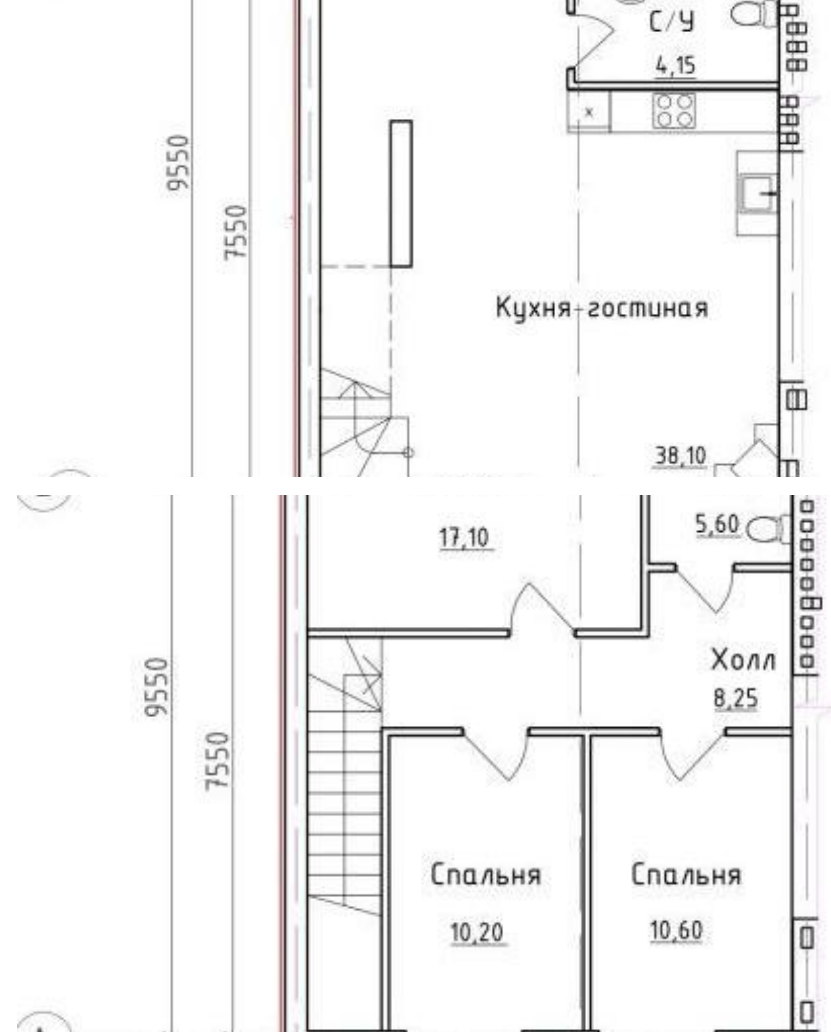

Продажа

таунхаус 104 м² на участке 1.4 сот.

Светлый,

Калининградская область, город Светлый,
Судостроительная улица, 16

₽ 8 999 999

Продается блок-секция с автономным отоплением, общей площадью 104 м. кв., на участке 1,5 сотки (в собственности). Отделка-качественный серый ключ, пол-стяжка, разводка электрики с выключателями и розетками, водоснабжение и канализация центральное,отопление-автономное, радиаторы.
В шаговой доступности школа № 5, детский садик "Пчелка", поликлиника и больница, магазины, остановка общественного транспорта.
Любая форма расчета, ипотека, семейная ипотека.
Город Светлый самый молодой и перспективный город Калининградской области, расположенный в экологически чистом месте между Калининградским заливом и лесным массивом в 20 км. от областного центра, и 15 км. до Балтийского побережья.

Тип объекта: **таунхаус**
 Общая площадь: **104 м²**
 Количество этажей: **2**
 Материал стен: **Газоблоки**
 Санузел: **в доме**
 Терраса: **нет**

Тип дома: **блочный**
 Площадь участка: **1.4 сот.**
 Год постройки: **2025**
 Тип участка: **ИЖС**
 Тип санузла: **Раздельный**