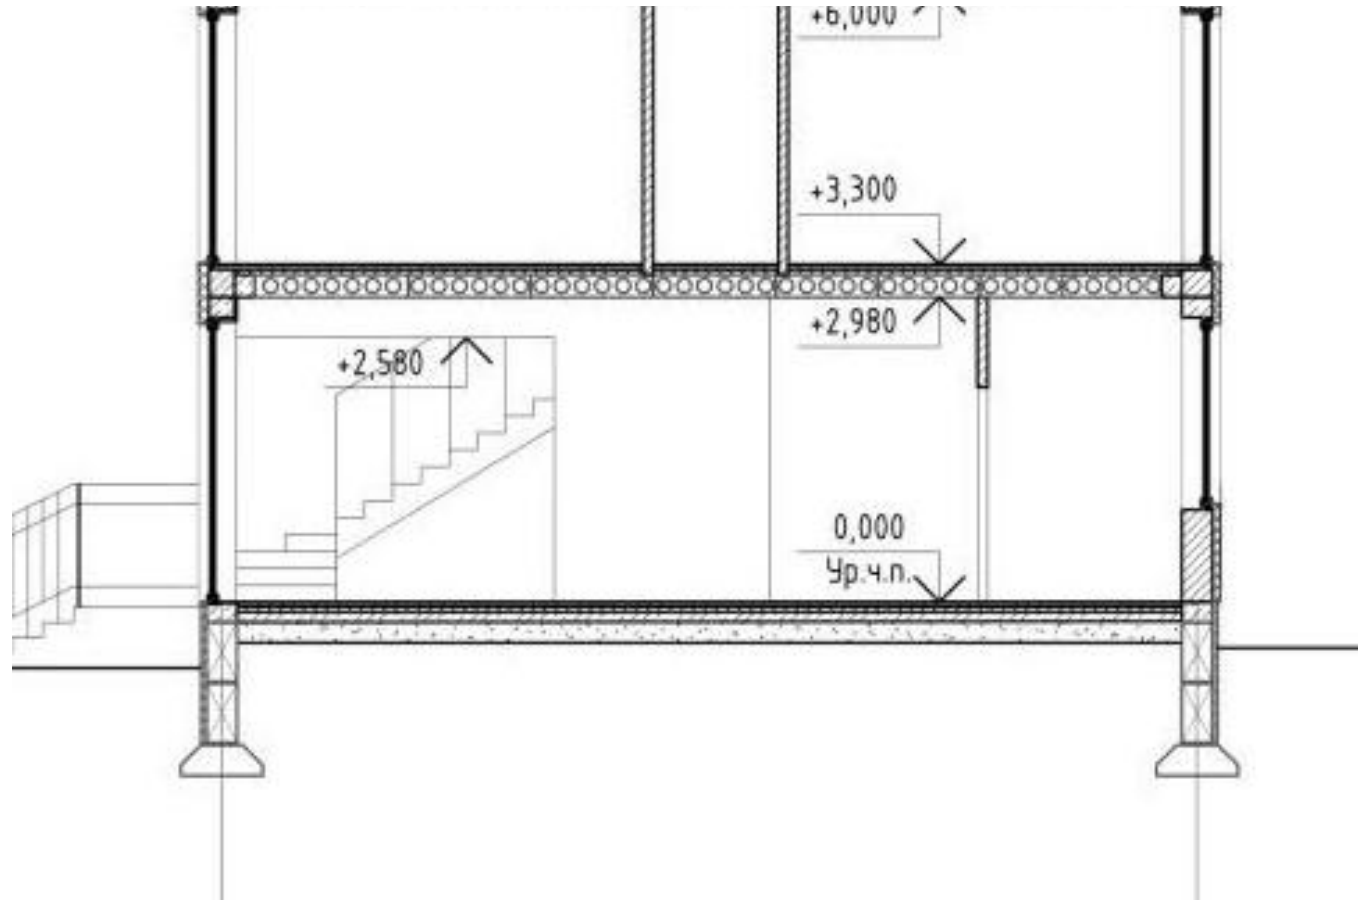

Тип объекта: **таунхаус**
 Общая площадь: **104 м²**
 Количество этажей: **2**
 Материал стен: **Газоблоки**
 Санузел: **в доме**
 Терраса: **нет**

Тип дома: **блочный**
 Площадь участка: **1.4 сот.**
 Год постройки: **2025**
 Тип участка: **ИЖС**
 Тип санузла: **Раздельный**