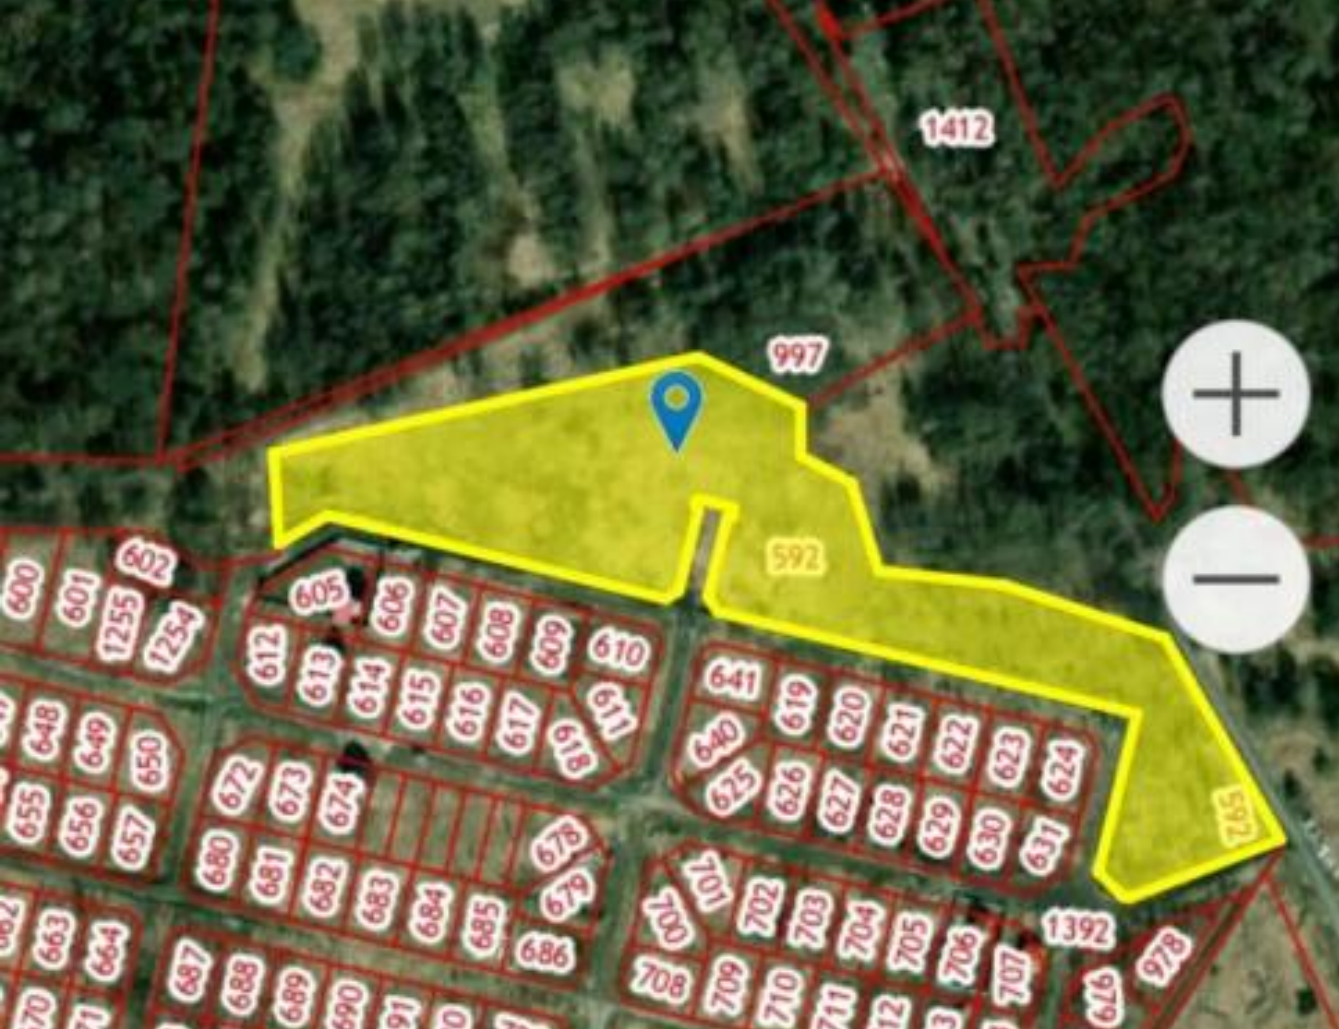

## Участок 10 соток ИЖС

Матросово,

Калининградская обл, Гурьевский р-н, поселок Матросово

₽ 1 100 000

Продается земельный участок, расположенный в пос.Матросово, Гурьевского района. Общая площадь- 10 соток. Назначение земли-ИЖС. Электричество- есть возможность подключить, газ-вдоль участков. Подъездные пути хорошие. Кадастровый номер участка-39:03:040006:714. Под ипотеку подходит. Оказываем помощь в оформлении ипотеки. Работаем с ведущими банками, представленными в регионе. Оформляем дистанционные сделки. На все ваши вопросы ответит специалист по недвижимости АН АЛЪТЕЗА-Ригачная Наталья Степановна. Звоните!

Площадь участка: 10 соток

Тип участка: ИЖС

Специалист по недвижимости

**Ригачная Наталья Степановна**

+7(962)266-2744

alteza56@yandex.ru

АЛЬТЕЗА

+7 906 210 33 33