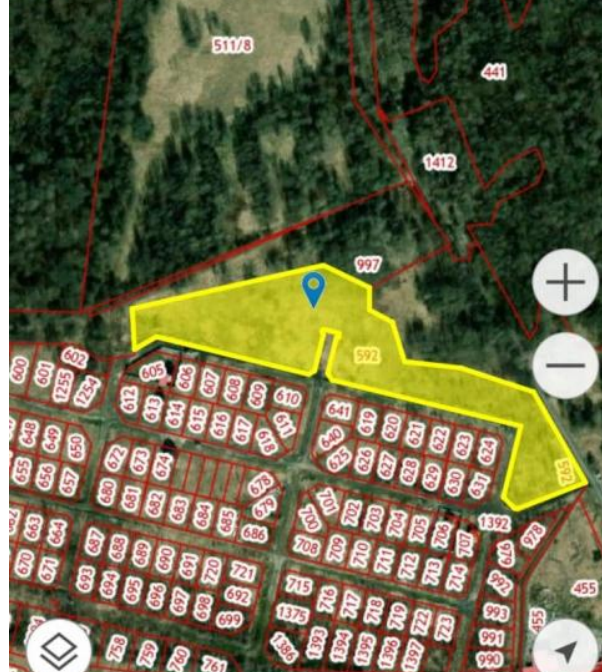

## Участок 10 соток ИЖС

Матросово,

Калининградская обл, Гурьевский р-н, поселок Матросово

₽ 1 100 000

Продается земельный участок, расположенный в пос.Матросово, Гурьевского района. Общая площадь- 10 соток. Назначение земли-ИЖС. Электричество- есть возможность подключить, газ-вдоль участков. Подъездные пути хорошие. Кадастровый номер участка-39:03:040006:714. Под ипотеку подходит. Оказываем помощь в оформлении ипотеки. Работаем с ведущими банками, представленными в регионе. Оформляем дистанционные сделки. На все ваши вопросы ответит специалист по недвижимости АН АЛЪТЕЗА-Ригачная Наталья Степановна. Звоните!

Площадь участка: 10 соток

Тип участка: ИЖС

Специалист по недвижимости

**Ригачная Наталья Степановна**

+7(962)266-2744

alteza56@yandex.ru

АЛЬТЕЗА

+7 906 210 33 33