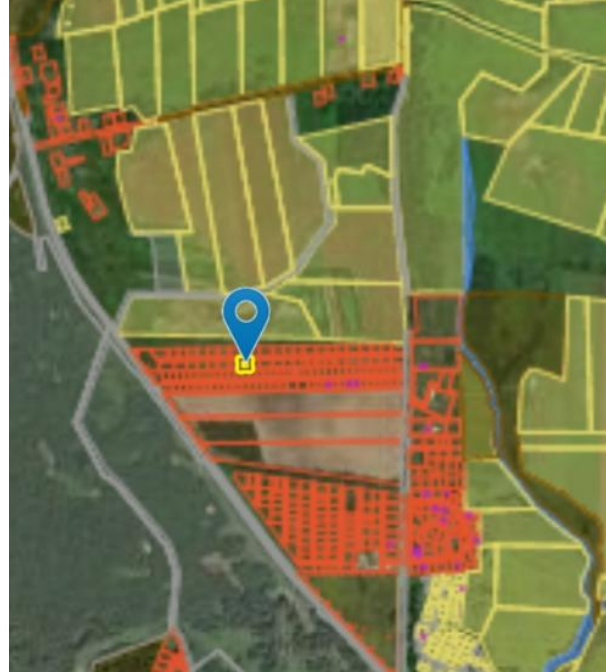

Продажа

**Участок 9 соток ЛПХ**

посёлок Переславское,

Северная

₽ **580 000**

Продам земельный участок в поселке Переславское Зеленоградского района, площадью 9 соток, кад № 39:05:060201:415. Земельный участок в собственности, стоит на кадастровом учете. Категория – ЛПХ. Электричество-15 кВт. Участок находится в 18 км. от Калининграда и в 15 км. до Балтийского побережья г. Светлогорска, развитая транспортная инфраструктура, рядом остановка общественного транспорта и жд станция с регулярными рейсами. В поселке есть все необходимое, магазины, школа, детский садик.

Площадь участка: **9 соток**  
Расстояние до города: **1 км**

Тип участка: **ЛПХ**

Специалист по недвижимости

**Кунцевич Валерий Николаевич**

+7(906)235-6905

alteza62@yandex.ru

АЛЬТЕЗА

+7 906 210 33 33