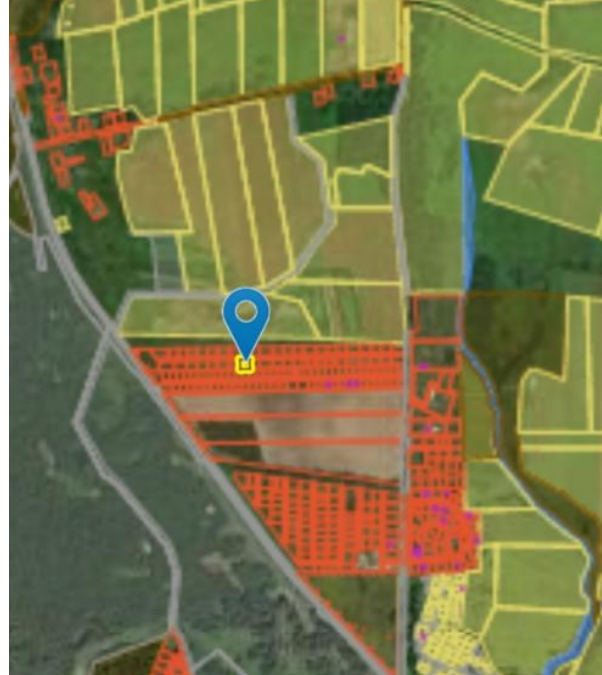

Продажа

**Участок 9 соток ЛПХ**

посёлок Переславское,

Северная

₽ **580 000**

Продам земельный участок в поселке Переславское Зеленоградского района, площадью 9 соток, кад № 39:05:060201:415. Земельный участок в собственности, стоит на кадастровом учете. Категория – ЛПХ. Электричество-15 кВт. Участок находится в 18 км. от Калининграда и в 15 км. до Балтийского побережья г. Светлогорска, развитая транспортная инфраструктура, рядом остановка общественного транспорта и жд станция с регулярными рейсами. В поселке есть все необходимое, магазины, школа, детский садик.

Площадь участка: **9 соток**  
Расстояние до города: **1 км**

Тип участка: **ЛПХ**

Специалист по недвижимости

**Кунцевич Валерий Николаевич**

+7(906)235-6905

alteza62@yandex.ru

АЛЬТЕЗА

+7 906 210 33 33