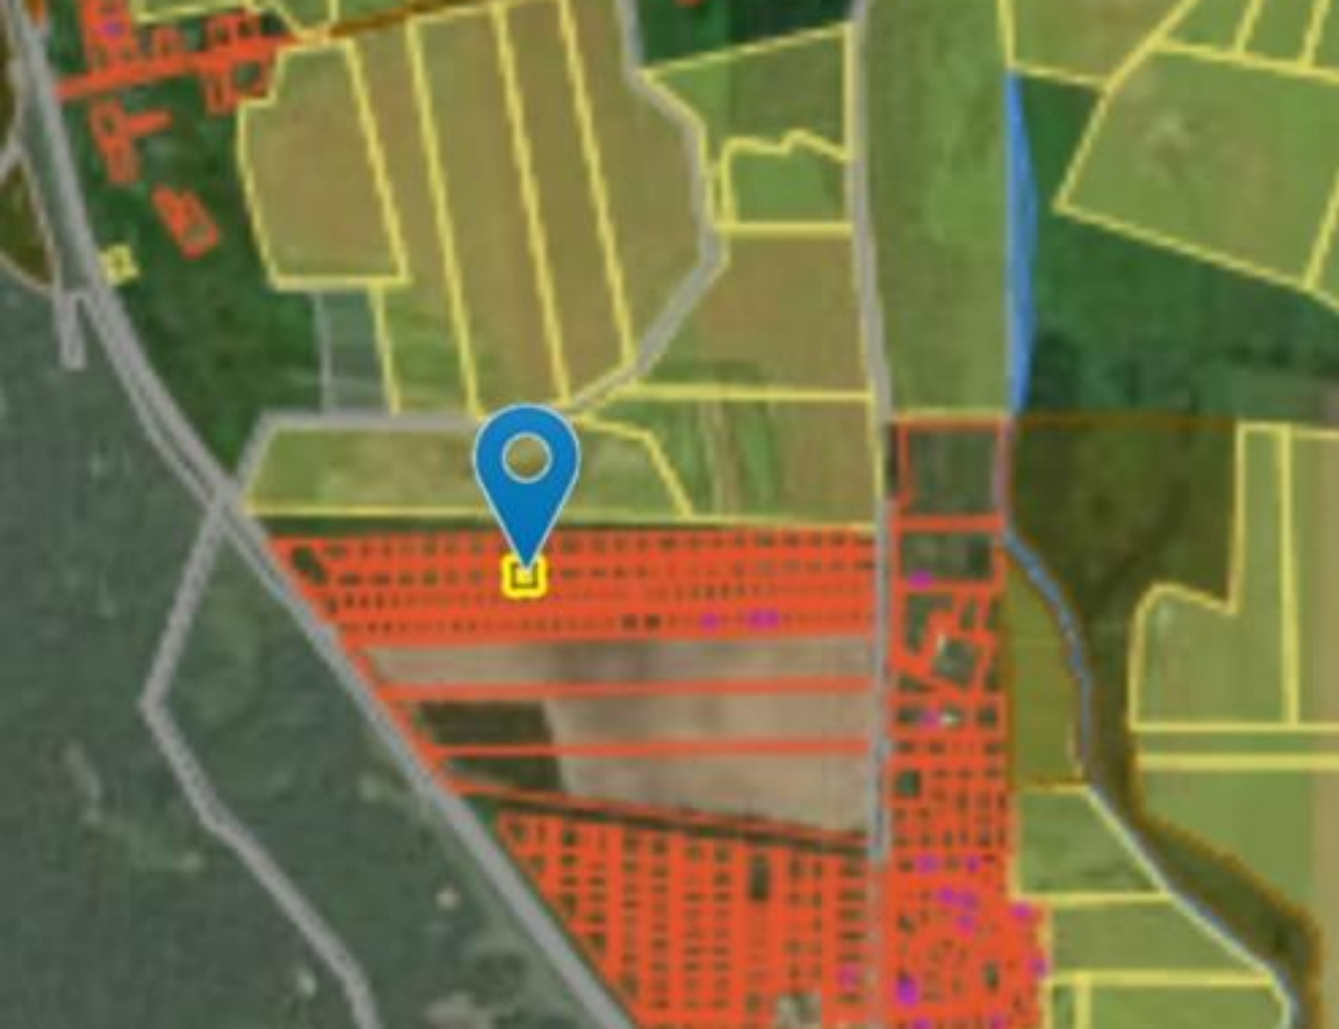

Продажа

**Участок 9 соток ЛПХ**

посёлок Переславское,

Северная

₽ **580 000**

Продам земельный участок в поселке Переславское Зеленоградского района, площадью 9 соток, кад № 39:05:060201:415. Земельный участок в собственности, стоит на кадастровом учете. Категория – ЛПХ. Электричество-15 кВт. Участок находится в 18 км. от Калининграда и в 15 км. до Балтийского побережья г. Светлогорска, развитая транспортная инфраструктура, рядом остановка общественного транспорта и жд станция с регулярными рейсами. В поселке есть все необходимое, магазины, школа, детский садик.

Площадь участка: **9 соток**  
Расстояние до города: **1 км**

Тип участка: **ЛПХ**

Специалист по недвижимости

**Кунцевич Валерий Николаевич**

+7(906)235-6905

alteza62@yandex.ru

АЛЬТЕЗА

+7 906 210 33 33