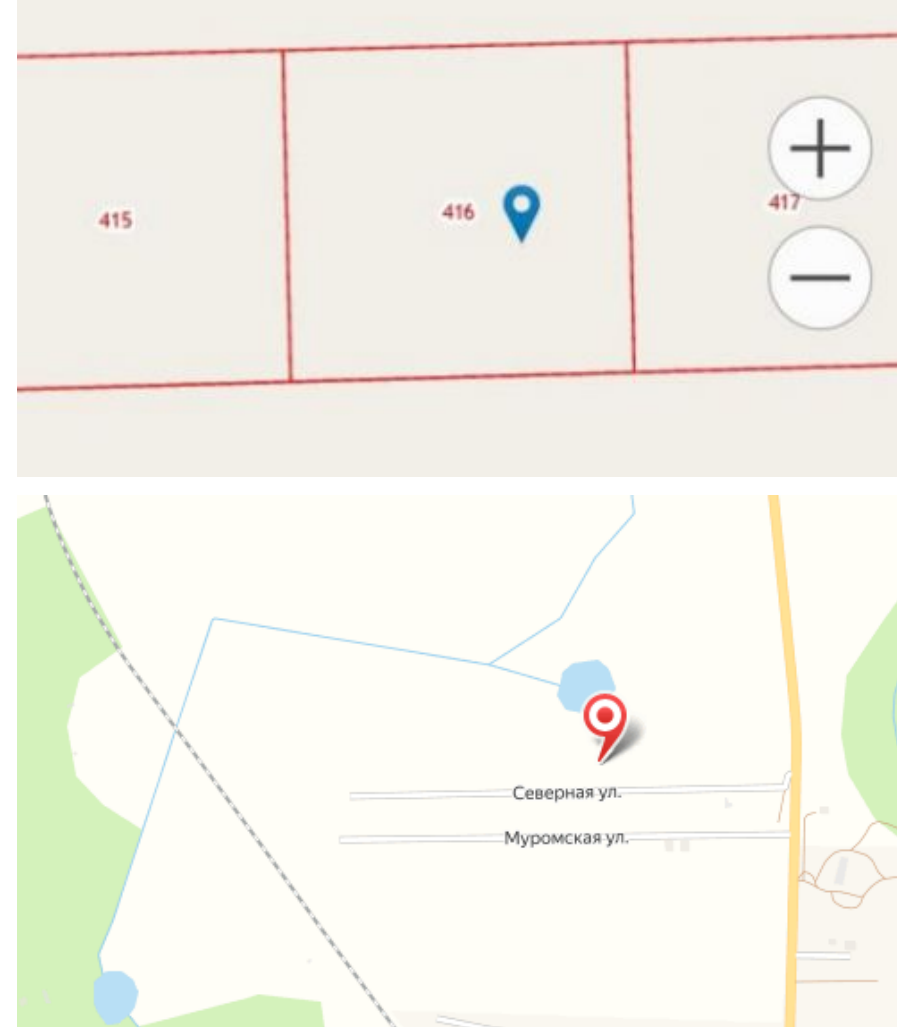

Тип участка: **ИЖС**