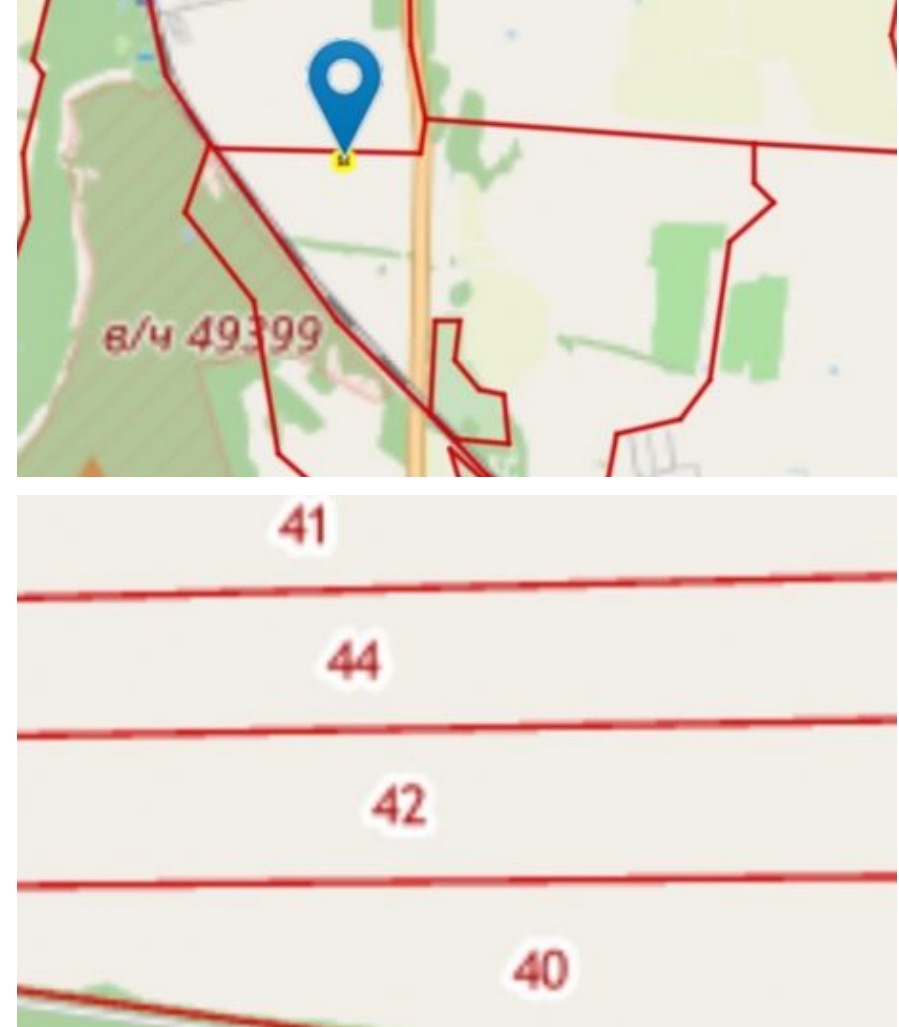

Продажа

Участок 8.9 соток ЛПХ

посёлок Переславское, Переславское

поселок Переславское, ул Северная,

₽ 660 000

Продам земельный участок в поселке Переславское Зеленоградского района, площадью 9 соток, кад № 39:05:060201:396. Земельный участок в собственности, стоит на кадастровом учете. Категория – ЛПХ. Электричество-15 кВт. Участок находится в 18 км. от Калининграда и в 15 км. до Балтийского побережья г. Светлогорска, развитая транспортная инфраструктура, рядом остановка общественного транспорта и жд станция с регулярными рейсами. В поселке есть все необходимое, магазины, школа, детский садик., Переславское п, Северная улица , продается участок, 9 соток, Номер лота: 4220401

Площадь участка: **8.9 соток**

Тип участка: **ЛПХ**

П

Орловское-
Западное

Северная

Специалист по недвижимости

Кунцевич Валерий Николаевич

+7(906)235-6905