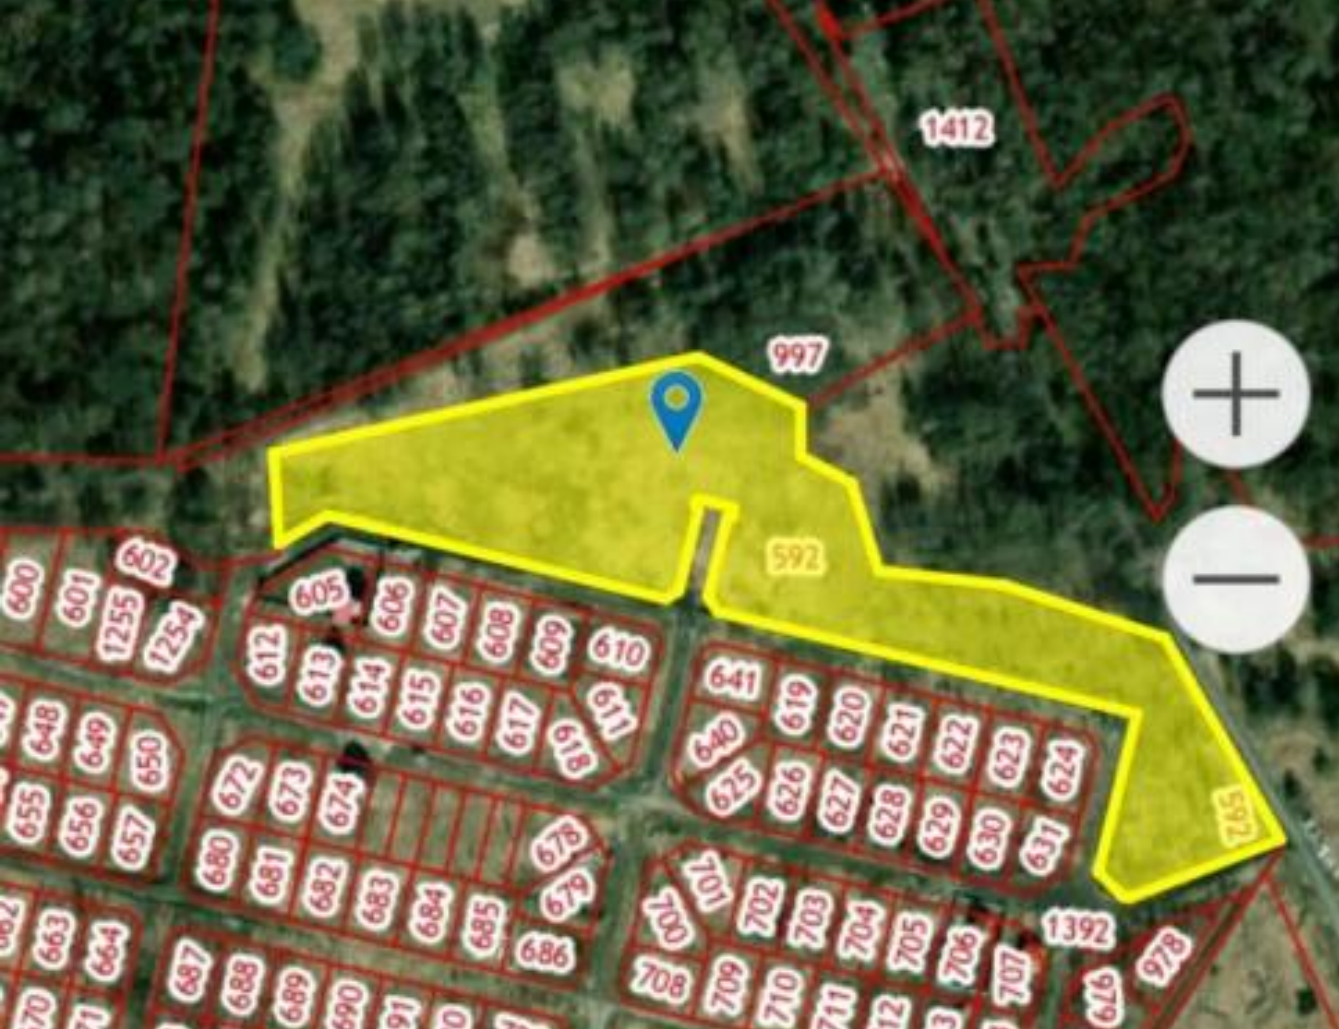

Продажа

Участок 10 соток ИЖС

Матросово,

Калининградская обл, Гурьевский р-н, поселок Матросово

₽ 1 100 000

Продается земельный участок, расположенный в пос.Матросово, Гурьевского района. Общая площадь- 10 соток. Назначение земли-ИЖС. Электричество- есть возможность подключить, газ-вдоль участков. Подъездные пути хорошие. Кадастровый номер участка-39:03:040006:715. Под ипотеку подходит. Оказываем помощь в оформлении ипотеки. Работаем с ведущими банками, представленными в регионе. Оформляем дистанционные сделки. На все ваши вопросы ответит специалист по недвижимости АН АЛЪТЕЗА-Ригачная Наталья Степановна. Звоните!

Площадь участка: 10 соток

Тип участка: ИЖС

Специалист по недвижимости

Ригачная Наталья Степановна

+7(962)266-2744

alteza56@yandex.ru

АЛЬТЕЗА

+7 906 210 33 33