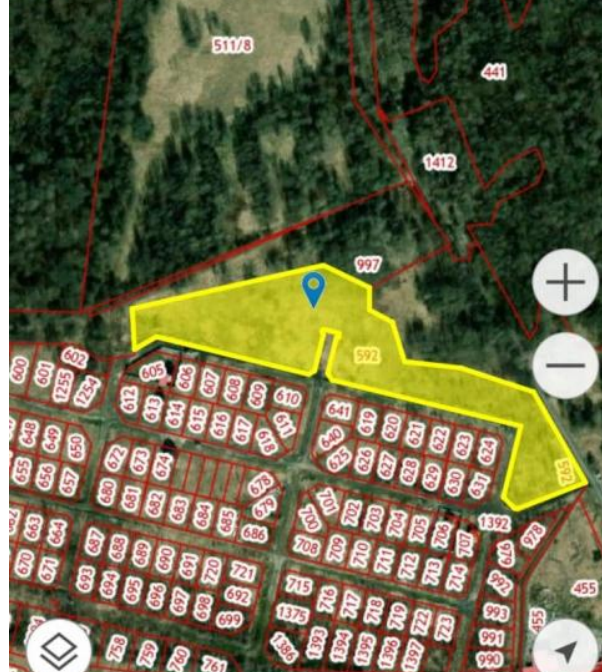

Продажа

Участок 10 соток ИЖС

Матросово,

Калининградская обл, Гурьевский р-н, поселок Матросово

₽ 1 100 000

Продается земельный участок, расположенный в пос.Матросово, Гурьевского района. Общая площадь- 10 соток. Назначение земли-ИЖС. Электричество- есть возможность подключить, газ-вдоль участков. Подъездные пути хорошие. Кадастровый номер участка-39:03:040006:715. Под ипотеку подходит. Оказываем помощь в оформлении ипотеки. Работаем с ведущими банками, представленными в регионе. Оформляем дистанционные сделки. На все ваши вопросы ответит специалист по недвижимости АН АЛЪТЕЗА-Ригачная Наталья Степановна. Звоните!

Площадь участка: 10 соток

Тип участка: ИЖС

Специалист по недвижимости

Ригачная Наталья Степановна

+7(962)266-2744

alteza56@yandex.ru

АЛЬТЕЗА

+7 906 210 33 33