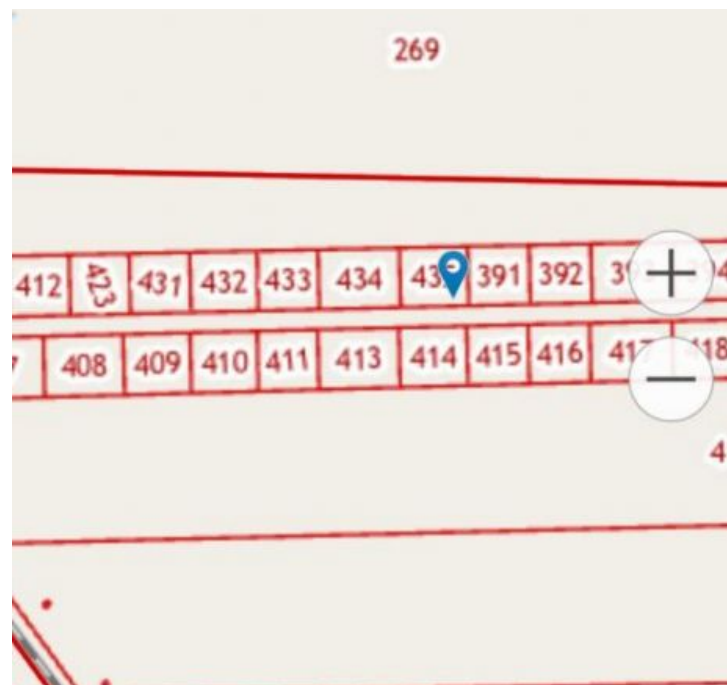

Продажа

**Участок 10 соток ЛПХ**

посёлок Переславское,

посёлок Переславское,

₽ **570 000**

Продам земельный участок в поселке Переславское Зеленоградского района, площадью 10 соток, кад № 39:05:060201:435. Земельный участок в собственности, стоит на кадастровом учете. Категория – ЛПХ. Электричество-15 кВт. Участок находится в 18 км. от Калининграда и в 15 км. до Балтийского побережья г. Светлогорска, развитая транспортная инфраструктура, рядом остановка общественного транспорта и жд станция с регулярными рейсами. В поселке есть все необходимое, магазины, школа, детский садик.

Площадь участка: **10 соток**  
Расстояние до города: **1 км**

Тип участка: **ЛПХ**

Специалист по недвижимости

**Кунцевич Валерий Николаевич**

+7(906)235-6905

alteza62@yandex.ru

АЛЬТЕЗА

+7 906 210 33 33