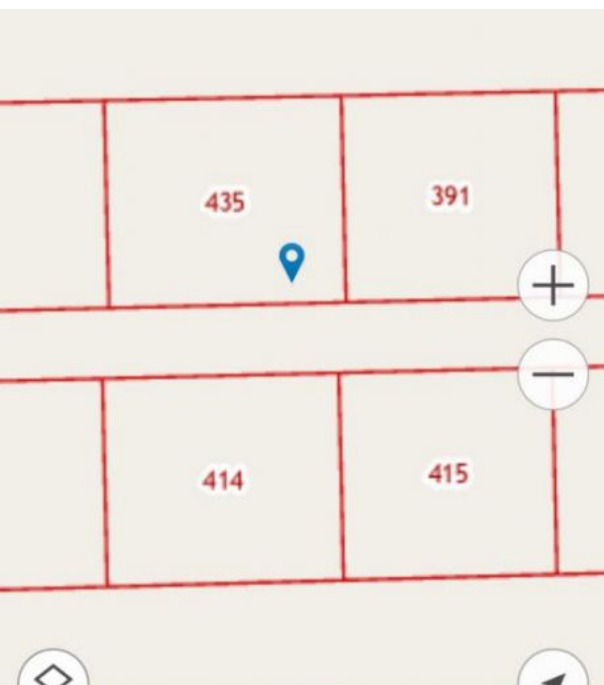

Продажа

**Участок 10 соток ЛПХ**

посёлок Переславское,

посёлок Переславское,

₽ **570 000**

Продам земельный участок в поселке Переславское Зеленоградского района, площадью 10 соток, кад № 39:05:060201:435. Земельный участок в собственности, стоит на кадастровом учете. Категория – ЛПХ. Электричество-15 кВт. Участок находится в 18 км. от Калининграда и в 15 км. до Балтийского побережья г. Светлогорска, развитая транспортная инфраструктура, рядом остановка общественного транспорта и жд станция с регулярными рейсами. В поселке есть все необходимое, магазины, школа, детский садик.

Площадь участка: **10 соток**  
Расстояние до города: **1 км**

Тип участка: **ЛПХ**

Специалист по недвижимости

**Кунцевич Валерий Николаевич**

+7(906)235-6905

alteza62@yandex.ru

АЛЬТЕЗА

+7 906 210 33 33