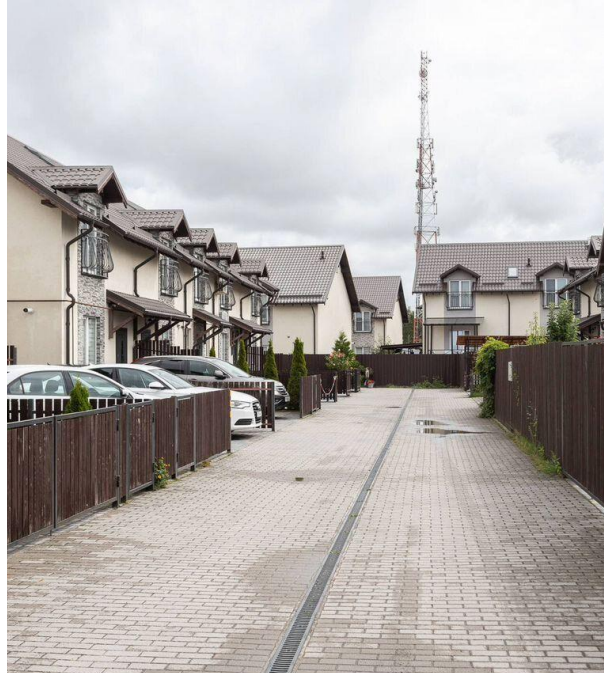

Продажа

Дом 110 м² на участке 1,4 сот.

Большое Исаково,

Калининградская обл, Гурьевский р-н, поселок
Большое Исаково

₽ 12 490 000

Продается таунхаус на огороженной территории в п. Большое Исаково.

До школы, садика 5 минут ходьбы.

Общая площадь 110 кв м.
Земельный участок 1.4 сотки.

При строительстве использовались качественные материалы.

Фундамент - монолитная плита + лента + подушка;
межэтажное перекрытие- бетонная плита.
Крыша- металлочерепица, материал стен - керамический блок.

2 Второй этаж - три спальных комнаты, санузел

3 Третий этаж - свободная планировка (можно использовать как кабинет, комнату отдыха/кинозал, спальню)

Парковочное место для двух автомобилей.

В шаговой доступности супермаркеты, спа комплекс эра спа, одна из лучших школ - школа будущего, детский сад, бауцентр, вет. клиника, остановка общественного транспорта. В 2 минутах фитнес клуб альбатрос восток, метро, киноленд, сбербанк, рестораны, кафе и вся городская инфраструктура. До центра Калининграда 10 минут по Московскому проспекту.
До Балтийского побережья 25 мин.