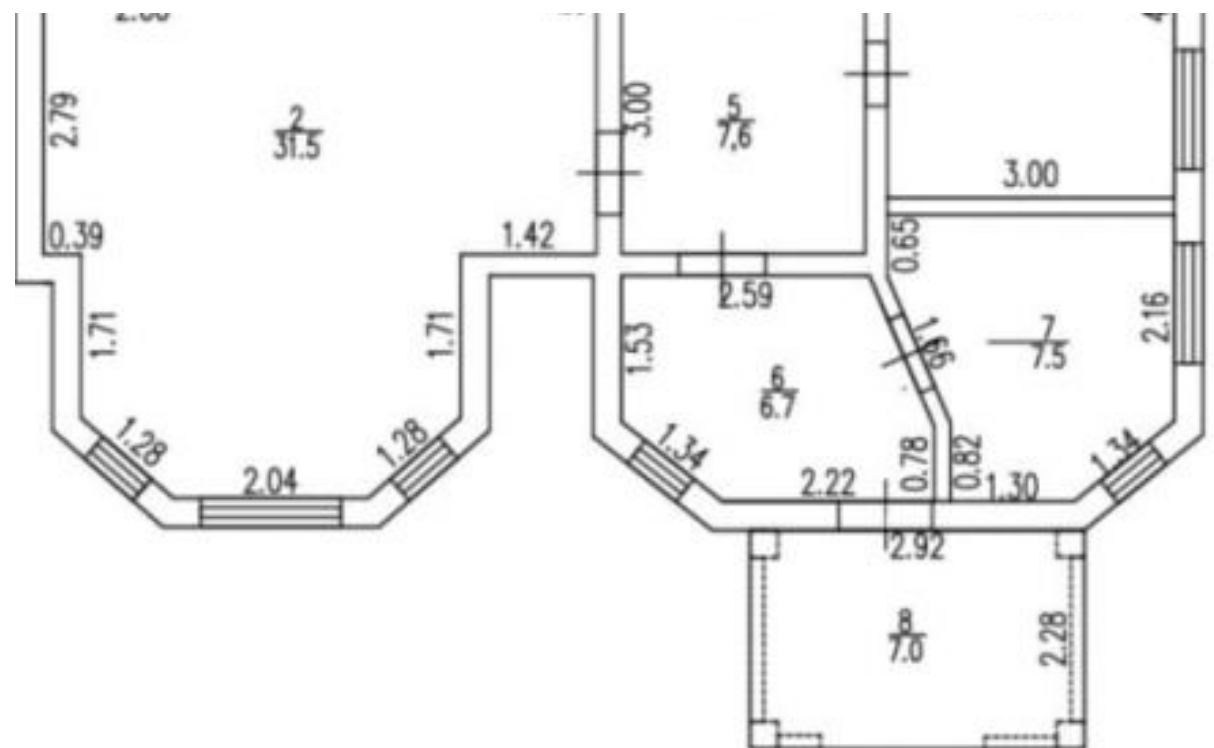

Тип объекта: **дом**  
Общая площадь: **170 м<sup>2</sup>**  
Количество этажей: **2**  
Материал стен: **Кирпич**  
Санузел: **в доме**

Тип дома: **кирпичный**  
Площадь участка: **10 сот.**  
Год постройки: **2015**  
Тип участка: **ИЖС**  
Тип санузла: **Совмещенный**