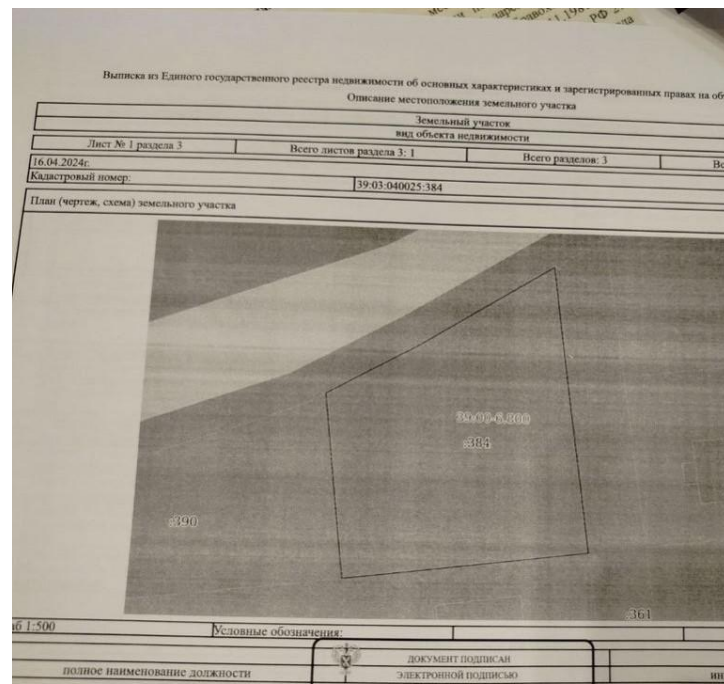

Продажа

Участок 12.25 соток ИЖС

Рассвет,

Калининградская обл, Гурьевский р-н, поселок
Рассвет, ул Русская, уч 32

₽ 1 250 000

Продается земельный участок, расположенный в пос. Рассвет. Общая площадь земли- 12.25 сот. Земля в собственности. Пустой. Подъездные пути хорошие. Рядом река, все коммуникации можно подключить. Кадастровый номер участка-39:03:040025:384. Звоните! На все ваши вопросы ответит специалист по недвижимости АН АЛЬТЕЗА-Ригачная Наталья Степановна.

Площадь участка: **12.25 соток**

Тип участка: **ИЖС**

Специалист по недвижимости

Ригачная Наталья Степановна

+7(962)266-2744

alteza56@yandex.ru

АЛЬТЕЗА

+7 906 210 33 33