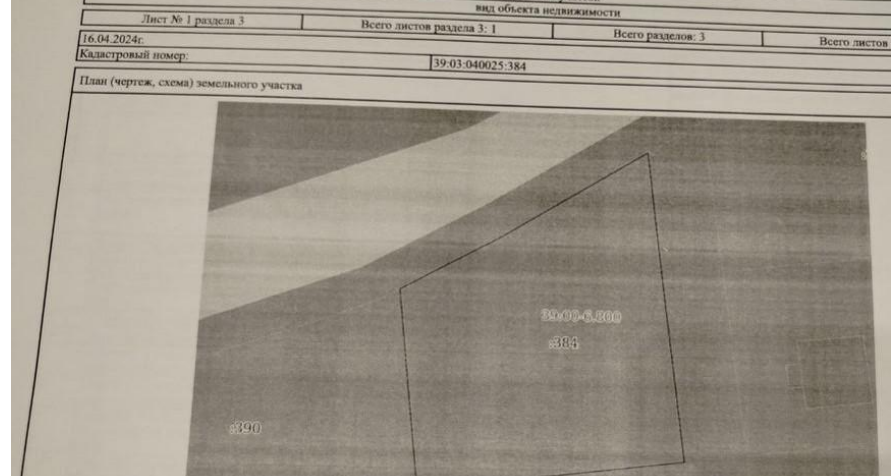

Продажа

Участок 12.25 соток ИЖС

Рассвет,

Калининградская обл, Гурьевский р-н, поселок
Рассвет, ул Русская, уч 32

₽ 1 250 000

Продается земельный участок, расположенный в пос. Рассвет. Общая площадь земли- 12.25 сот. Земля в собственности. Пустой. Подъездные пути хорошие. Рядом река, все коммуникации можно подключить. Кадастровый номер участка-39:03:040025:384. Звоните! На все ваши вопросы ответит специалист по недвижимости АН АЛЬТЕЗА-Ригачная Наталья Степановна.

Площадь участка: **12.25 соток**

Тип участка: **ИЖС**

Специалист по недвижимости

Ригачная Наталья Степановна

+7(962)266-2744

alteza56@yandex.ru

АЛЬТЕЗА

+7 906 210 33 33