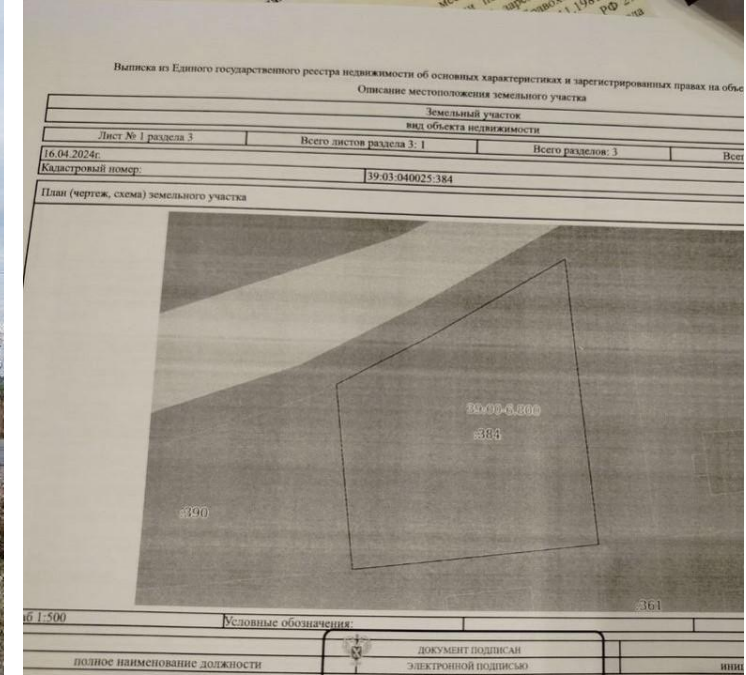

Продажа

Участок 12.25 соток ИЖС

Рассвет,

Калининградская обл, Гурьевский р-н, поселок
Рассвет, ул Русская, уч 32

₽ 1 250 000

Продается земельный участок, расположенный в пос. Рассвет. Общая площадь земли- 12.25 сот. Земля в собственности. Пустой. Подъездные пути хорошие. Рядом река, все коммуникации можно подключить. Кадастровый номер участка-39:03:040025:384. Звоните! На все ваши вопросы ответит специалист по недвижимости АН АЛЬТЕЗА-Ригачная Наталья Степановна.

Площадь участка: **12.25 соток**

Тип участка: **ИЖС**

Специалист по недвижимости

Ригачная Наталья Степановна

+7(962)266-2744

alteza56@yandex.ru

АЛЬТЕЗА

+7 906 210 33 33