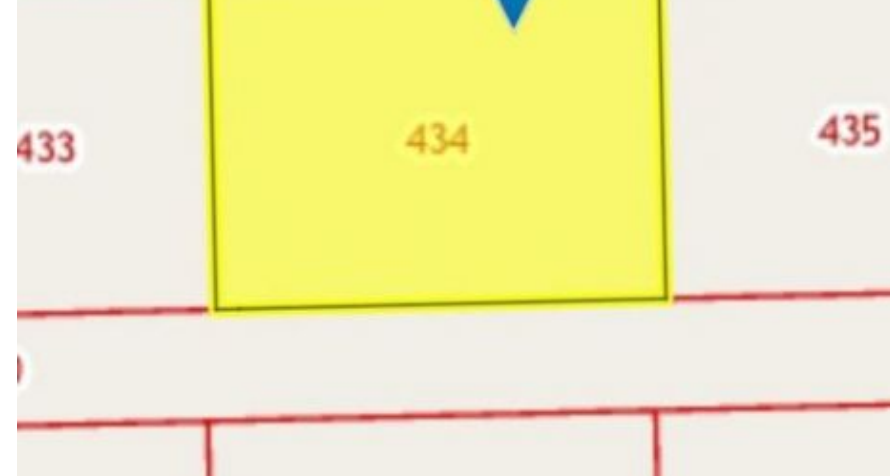

Тип участка: **ЛПХ**