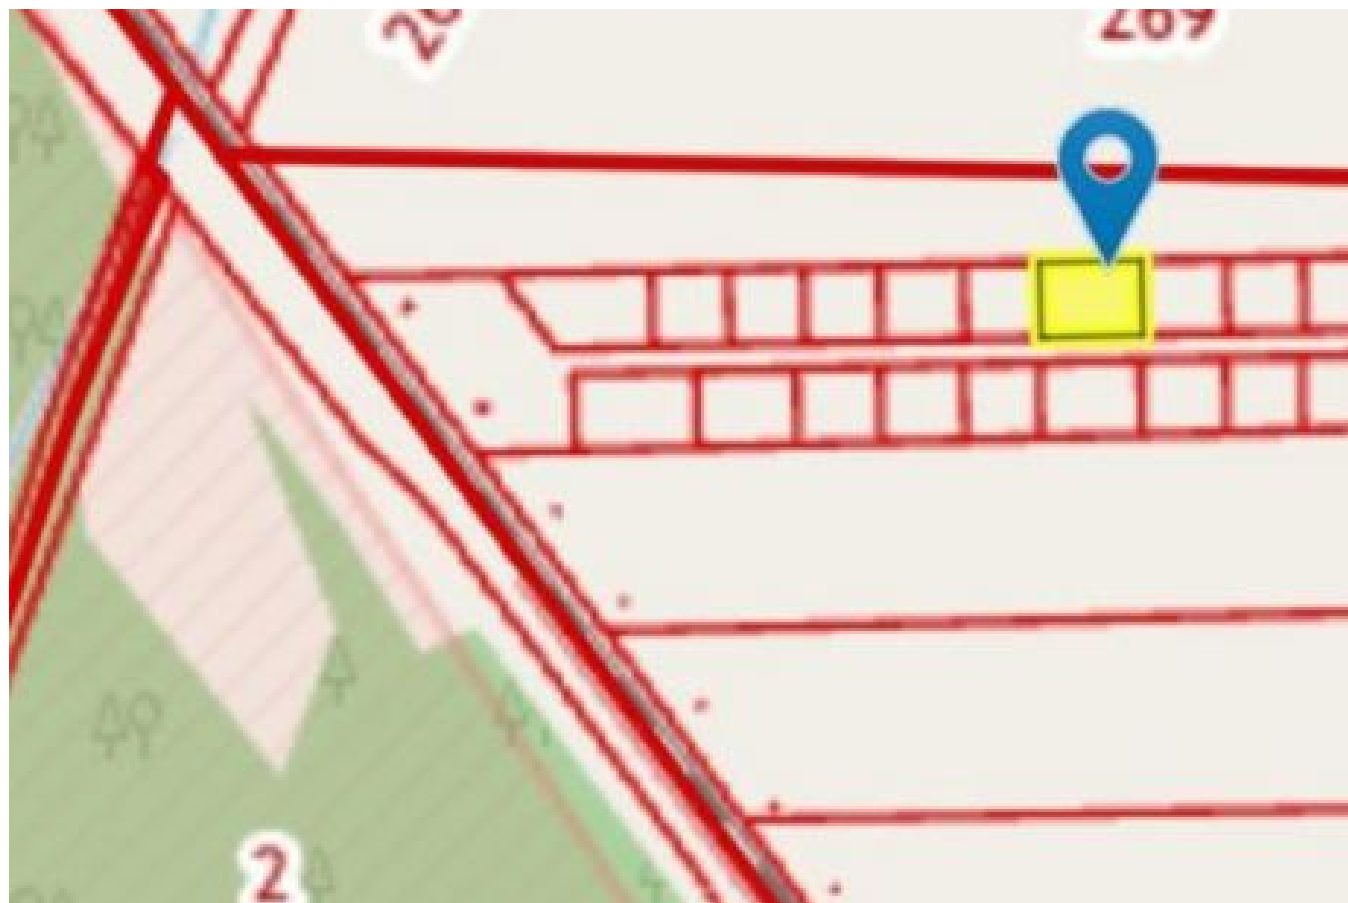

Продажа

Участок 12 соток ЛПХ

посёлок Переславское, Переславское

поселок Переславское, ул Северная,

₽ **590 000**

Продам земельный участок в поселке Переславское Зеленоградского района, площадью 12 соток, кад № 39:05:060201:434. Земельный участок в собственности, стоит на кадастровом учете. Категория – ЛПХ. Электричество. Участок находится в 18 км. от Калининграда и в 15 км. до Балтийского побережья г. Светлогорска, развитая транспортная инфраструктура, рядом остановка общественного транспорта и жд станция с регулярными рейсами. В поселке есть все необходимое, магазины, школа, детский садик. Любая форма оплаты, ипотека, дистанционная сделка.