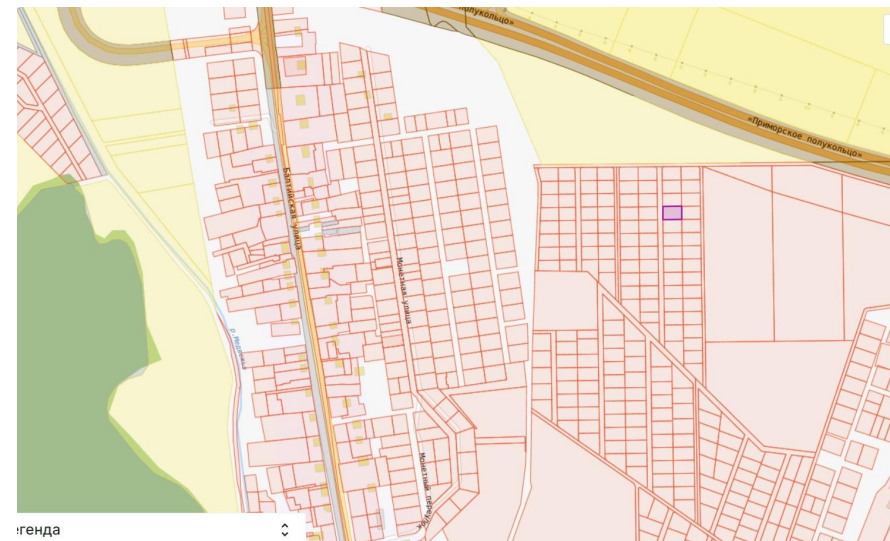

**Продажа**

**Участок 9 соток ЛПХ**

Коврово,

Калининградская обл, Зеленоградский р-н,  
поселок Коврово

**₽ 1 500 000**

Продаётся земельный участок 9 соток в п. Коврово Зеленоградского района .  
Категория земель: Земли населённых пунктов  
Разрешенное использование: Для ведения личного подсобного хозяйства (приусадебный земельный участок)  
Форма собственности: Частная собственность  
Коврово расположено в 7 км от Зеленоградска и в 20 км от Калининграда на трассе Калининград—Зеленоградск.  
Участок ровный, правильной формы. Хорошие подъездные пути.

Площадь участка: **9 соток**  
Расстояние до города: **1 км**

Тип участка: **ЛПХ**

Балтнефт

Коврово

Детский сад  
Солнышко

Школьная ул.

Лесная ул.

Сиреневая ул.