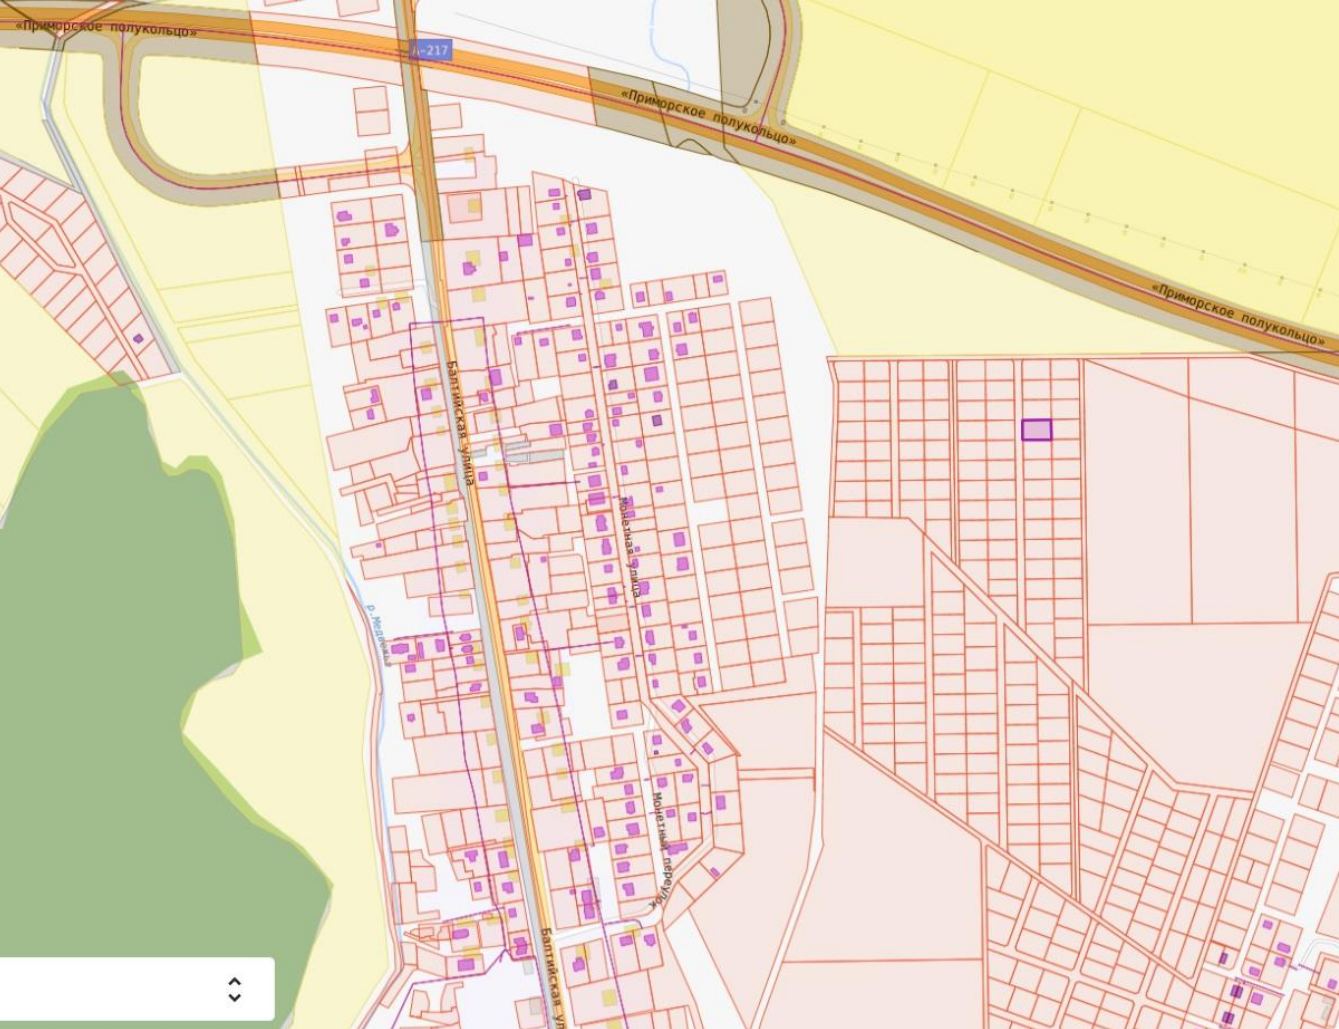

**Продажа**

**Участок 9 соток ЛПХ**

Коврово,

Калининградская обл, Зеленоградский р-н,  
поселок Коврово

**₽ 1 500 000**

Продаётся земельный участок 9 соток в п. Коврово Зеленоградского района .  
Категория земель: Земли населённых пунктов  
Разрешенное использование: Для ведения личного подсобного хозяйства (приусадебный земельный участок)  
Форма собственности: Частная собственность  
Коврово расположено в 7 км от Зеленоградска и в 20 км от Калининграда на трассе Калининград—Зеленоградск.  
Участок ровный, правильной формы. Хорошие подъездные пути.

Площадь участка: **9 соток**  
Расстояние до города: **1 км**

Тип участка: **ЛПХ**

Балтнефт

Коврово

Детский сад  
Солнышко

Школьная ул.

Лесная ул.

Сиреневая ул.