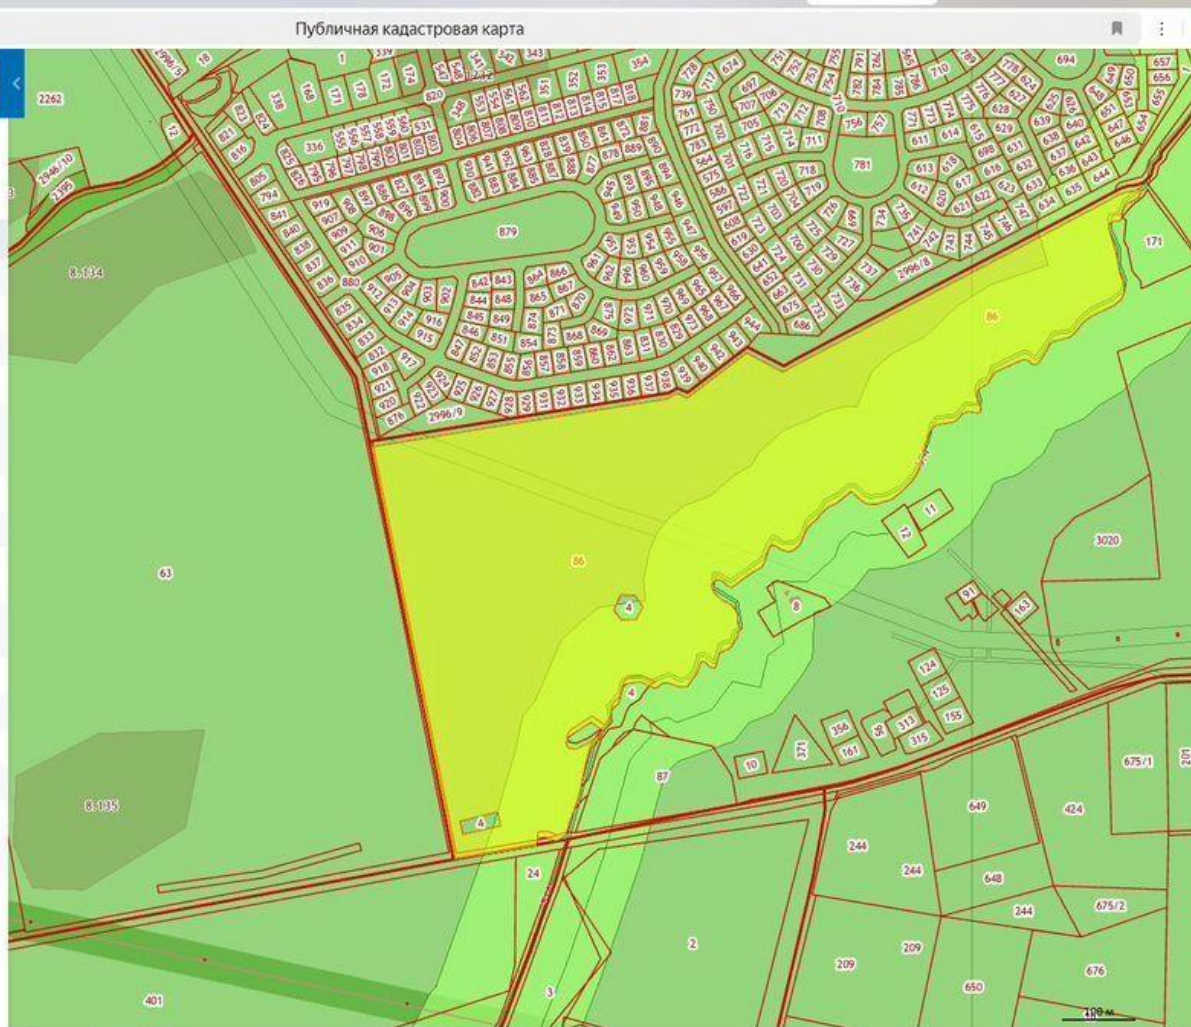

**Продажа**

**Участок 313 соток Сельхоз  
назначение**

поселок Рощино,

Калининградская обл, Зеленоградский р-н,  
поселок Шумное

**₽ 31 300 000**

Продается земельный участок сельскохозяйственного назначения. Участок в собственности.

Для сельскохозяйственного производства.  
координаты для яндекс карт: 54.905607  
20.337907 или Кадастровый номер  
39:05:051104:86 S=31,3 Га. Зеленоградский район,  
близ п. Рощино, п. Шумное, п.Коврово, п.  
Куликово, п. Сокольники. Участок обработан,  
засеян пшеницей. Граничит с землями  
населённых пунктов.

На все ваши вопросы ответит специалист по  
недвижимости АН АЛЬТЕЗА-Ригачная Наталья  
Степановна. Звоните!

Площадь участка: **313 соток**

Тип участка: **Сельхоз назначение**

Шумное

27A-013

Специалист по недвижимости