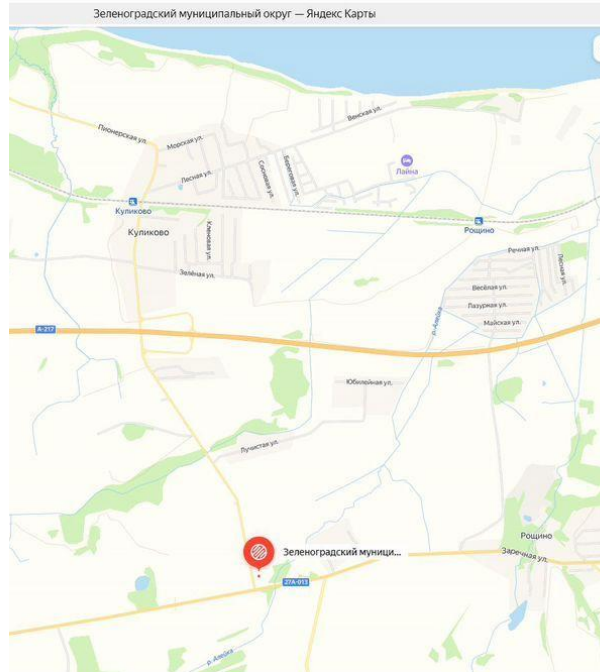

Продается земельный участок сельскохозяйственного назначения. Участок в собственности.

Для сельскохозяйственного производства.
координаты для яндекс карт: 54.905607
20.337907 или Кадастровый номер
39:05:051104:86 S=31,3 Га. Зеленоградский район,
близ п. Рощино, п. Шумное, п.Коврово, п.
Куликово, п. Сокольники. Участок обработан,
засеян пшеницей. Граничит с землями
населённых пунктов.

На все ваши вопросы ответит специалист по
недвижимости АН АЛЬТЕЗА-Ригачная Наталья
Степановна. Звоните!