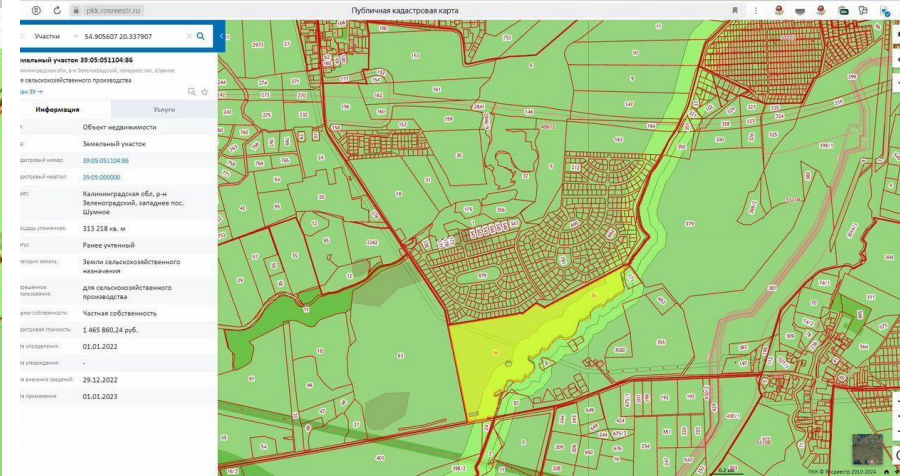

**Продажа**

**Участок 313 соток Сельхоз  
назначение**

поселок Рощино,

Калининградская обл, Зеленоградский р-н,  
поселок Шумное

**₽ 31 300 000**

Продается земельный участок сельскохозяйственного назначения. Участок в собственности.

Для сельскохозяйственного производства.  
координаты для яндекс карт: 54.905607  
20.337907 или Кадастровый номер  
39:05:051104:86 S=31,3 Га. Зеленоградский район,  
близ п. Рощино, п. Шумное, п.Коврово, п.  
Куликово, п. Сокольники. Участок обработан,  
засеян пшеницей. Граничит с землями  
населённых пунктов.

На все ваши вопросы ответит специалист по  
недвижимости АН АЛЬТЕЗА-Ригачная Наталья  
Степановна. Звоните!

Площадь участка: **313 соток**

Тип участка: **Сельхоз назначение**

Шумное

27A-013

Специалист по недвижимости