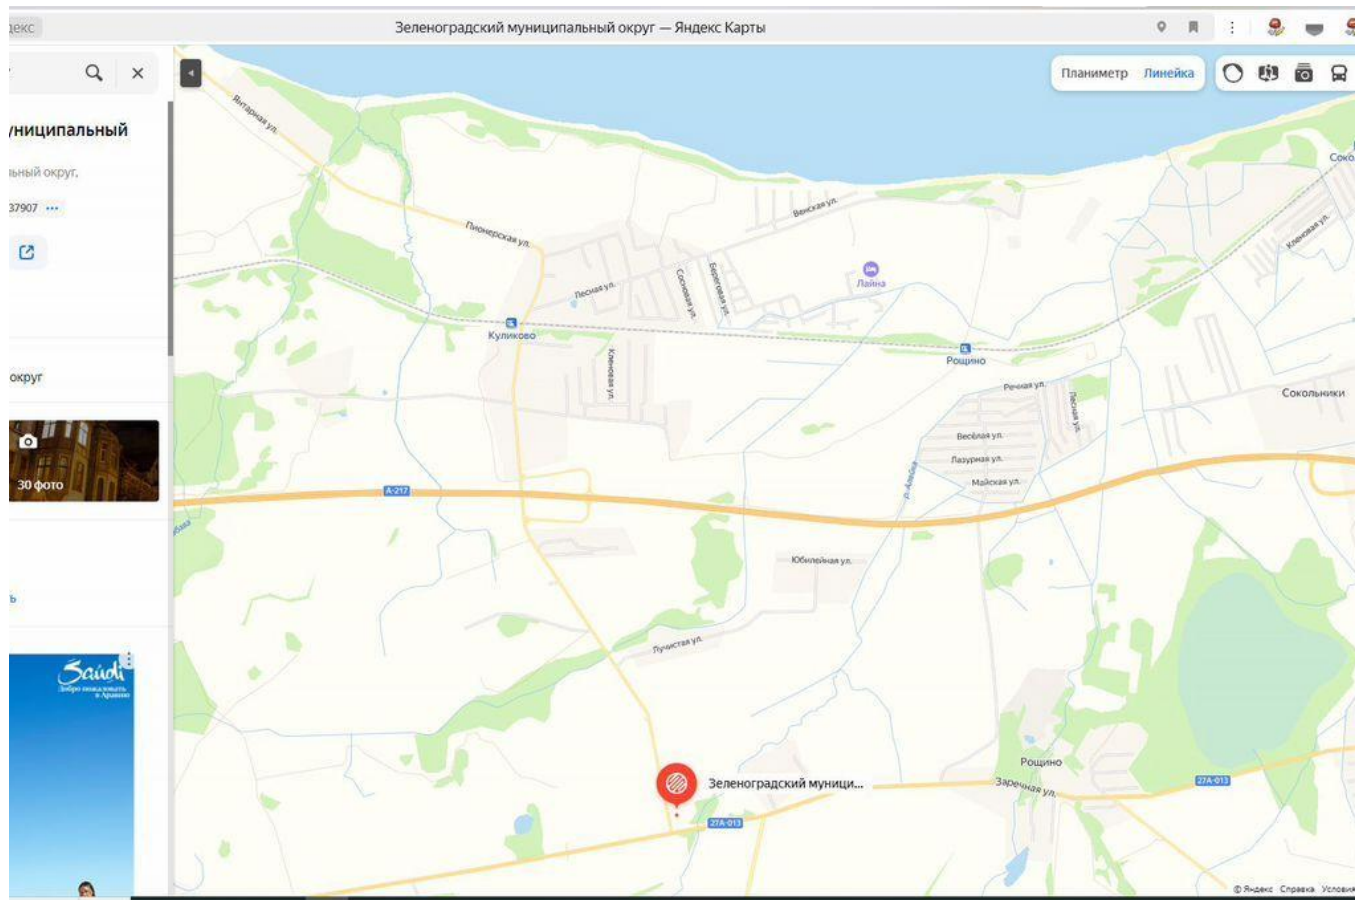

Продается земельный участок сельскохозяйственного назначения. Участок в собственности.

Для сельскохозяйственного производства.
координаты для яндекс карт: 54.905607
20.337907 или Кадастровый номер
39:05:051104:86 S=31,3 Га. Зеленоградский район,
близ п. Рощино, п. Шумное, п.Коврово, п.
Куликово, п. Сокольники. Участок обработан,
засеян пшеницей. Граничит с землями
населённых пунктов.

На все ваши вопросы ответит специалист по
недвижимости АН АЛЬТЕЗА-Ригачная Наталья
Степановна. Звоните!