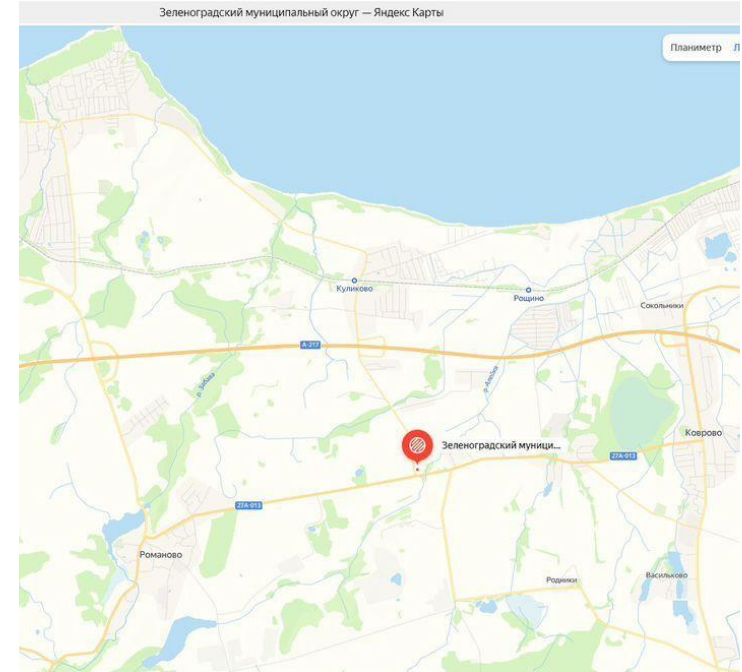

Продается земельный участок сельскохозяйственного назначения. Участок в собственности.

Для сельскохозяйственного производства.
координаты для яндекс карт: 54.905607
20.337907 или Кадастровый номер
39:05:051104:86 S=31,3 Га. Зеленоградский район,
близ п. Рощино, п. Шумное, п.Коврово, п.
Куликово, п. Сокольники. Участок обработан,
засеян пшеницей. Граничит с землями
населённых пунктов.

На все ваши вопросы ответит специалист по
недвижимости АН АЛЬТЕЗА-Ригачная Наталья
Степановна. Звоните!