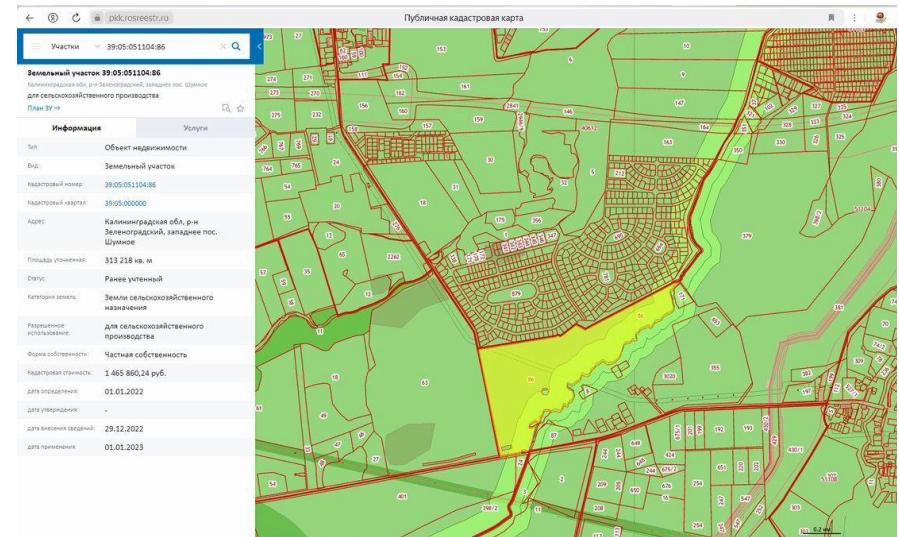

Для сельскохозяйственного производства.  
координаты для яндекс карт: 54.905607  
20.337907 или Кадастровый номер  
39:05:051104:86 S=31,3 Га. Зеленоградский район,  
близ п. Рощино, п. Шумное, п.Коврово, п.  
Куликово, п. Сокольники. Участок обработан,  
засеян пшеницей. Граничит с землями  
населённых пунктов.

На все ваши вопросы ответит специалист по  
недвижимости АН АЛЬТЕЗА-Ригачная Наталья  
Степановна. Звоните!

Площадь участка: **313 соток**

Тип участка: **Сельхоз назначение**

Шумное

27A-013

Специалист по недвижимости