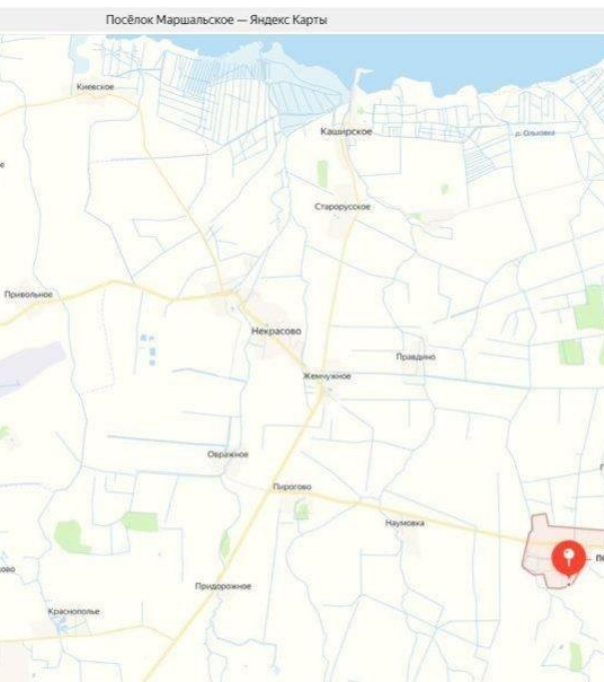

## **Участок 16 соток ИЖС**

поселок Моршанское,

Калининградская обл, Гурьевский р-н, поселок  
Маршальское, ул Дружная, д 4

**₽ 1 250 000**

Продается земельный участок ИЖД/ЛПХ/ИЖС, земли населенных пунктов в черте поселка Маршальское Гурьевского муниципального округа . Общая площадь участка-16 соток. Ровный, сухой. Подъездные пути хорошие. Участок в собственности. Кадастровый номер участка: 39:03:050206:130. Координаты для яндекс карт: 54.872232 20.737559 В наличии есть другие участки. На все ваши вопросы ответит специалист по недвижимости АН АЛЪТЕЗА-Ригачная Наталья Степановна. Звоните!