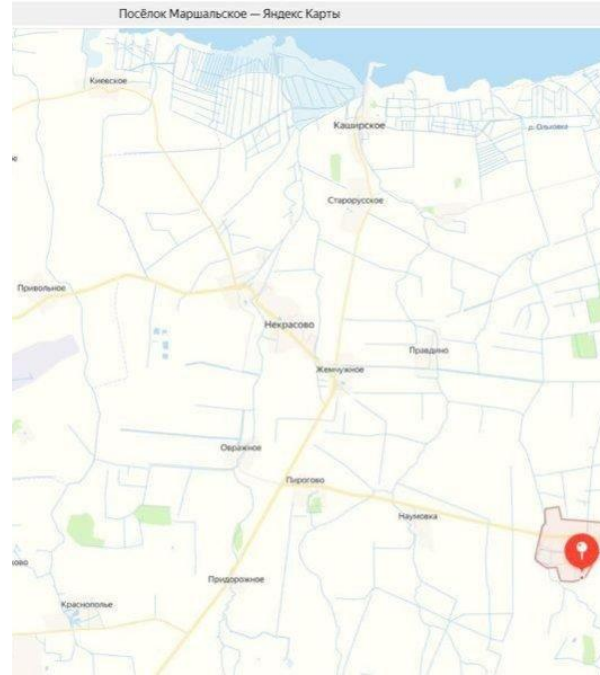

## **Участок 16 соток ИЖС**

поселок Моршанское,

Калининградская обл, Гурьевский р-н, поселок  
Маршальское, ул Дружная, д 4

**₽ 1 250 000**

Продается земельный участок ИЖД/ЛПХ/ИЖС, земли населенных пунктов в черте поселка Маршальское Гурьевского муниципального округа . Общая площадь участка-16 соток. Ровный, сухой. Подъездные пути хорошие. Участок в собственности. Кадастровый номер участка: 39:03:050206:130. Координаты для яндекс карт: 54.872232 20.737559 В наличии есть другие участки. На все ваши вопросы ответит специалист по недвижимости АН АЛЪТЕЗА-Ригачная Наталья Степановна. Звоните!