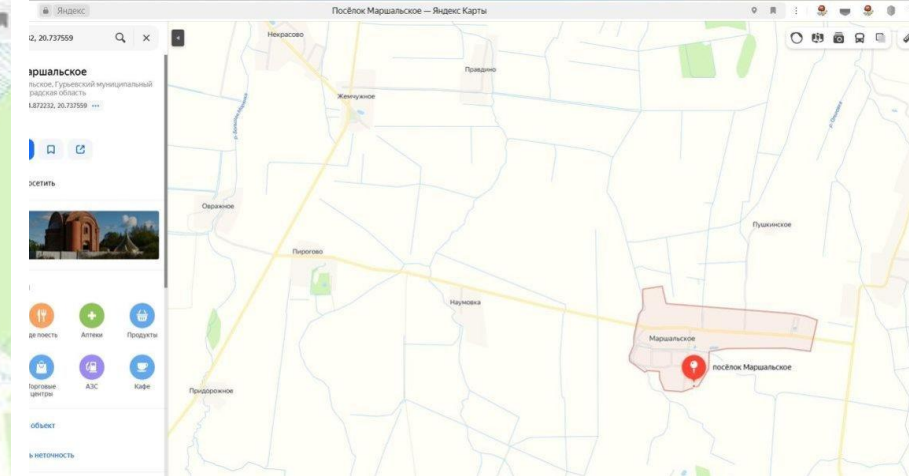

## **Участок 16 соток ИЖС**

поселок Моршанское,

Калининградская обл, Гурьевский р-н, поселок  
Маршальское, ул Дружная, д 4

**₽ 1 250 000**

Продается земельный участок ИЖД/ЛПХ/ИЖС, земли населенных пунктов в черте поселка Маршальское Гурьевского муниципального округа . Общая площадь участка-16 соток. Ровный, сухой. Подъездные пути хорошие. Участок в собственности. Кадастровый номер участка: 39:03:050206:130. Координаты для яндекс карт: 54.872232 20.737559 В наличии есть другие участки. На все ваши вопросы ответит специалист по недвижимости АН АЛЪТЕЗА-Ригачная Наталья Степановна. Звоните!

Площадь участка: **16 соток**

Тип участка: **ИЖС**

Специалист по недвижимости

**Ригачная Наталья Степановна**

+7(962)266-2744

alteza56@yandex.ru

АЛЬТЕЗА

+7 906 210 33 33