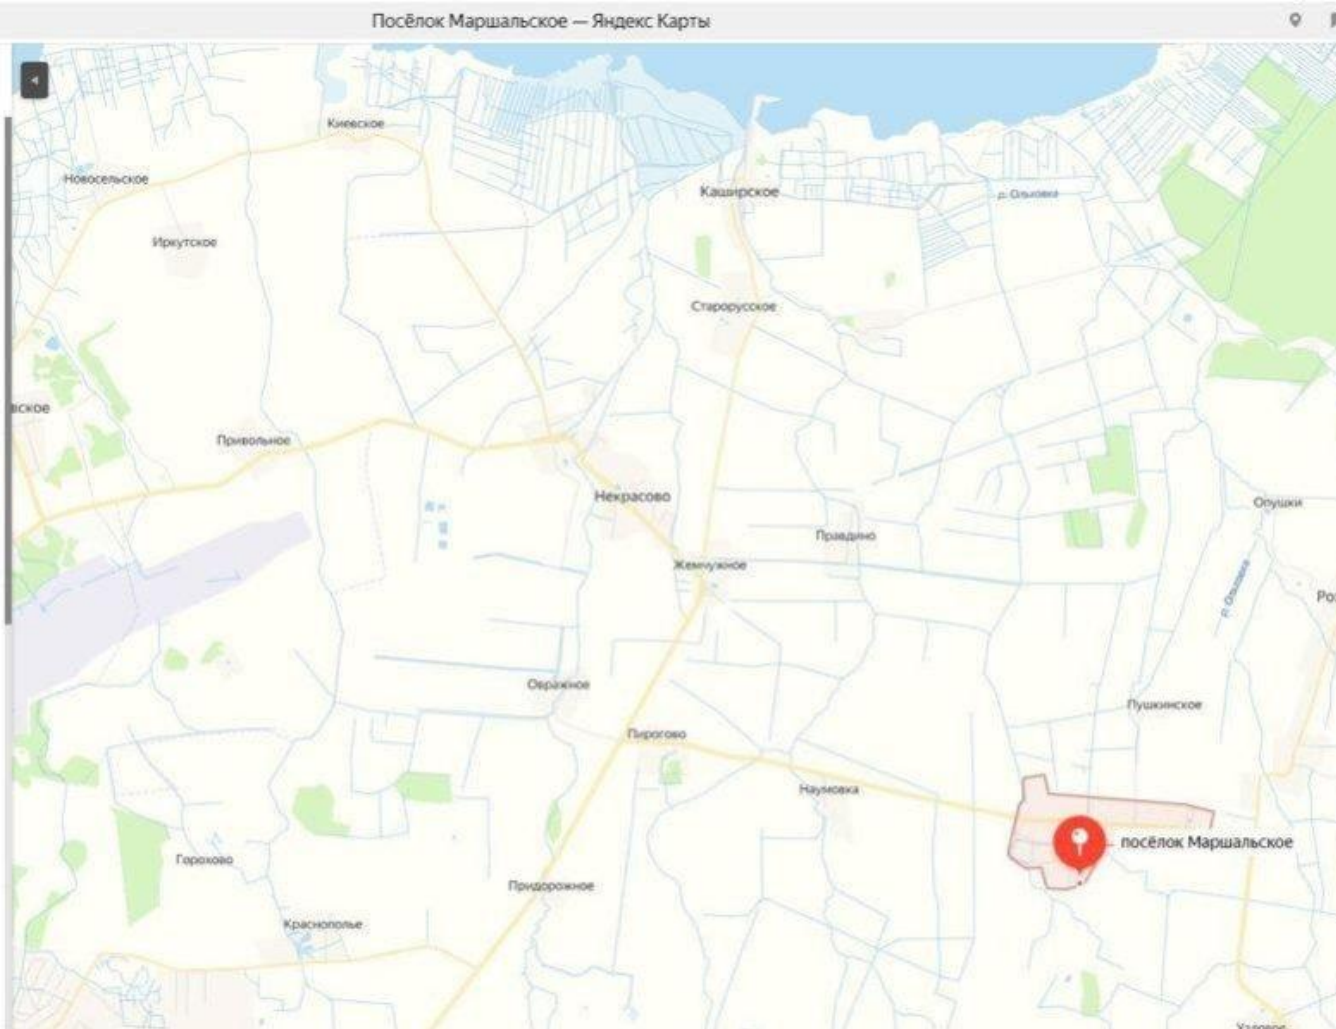

## **Участок 16 соток ИЖС**

поселок Моршанское,

Калининградская обл, Гурьевский р-н, поселок  
Маршальское, ул Дружная, д 4

**₽ 1 250 000**

Продается земельный участок ИЖД/ЛПХ/ИЖС, земли населенных пунктов в черте поселка Маршальское Гурьевского муниципального округа . Общая площадь участка-16 соток. Ровный, сухой. Подъездные пути хорошие. Участок в собственности. Кадастровый номер участка: 39:03:050206:130. Координаты для яндекс карт: 54.872232 20.737559 В наличии есть другие участки. На все ваши вопросы ответит специалист по недвижимости АН АЛЪТЕЗА-Ригачная Наталья Степановна. Звоните!