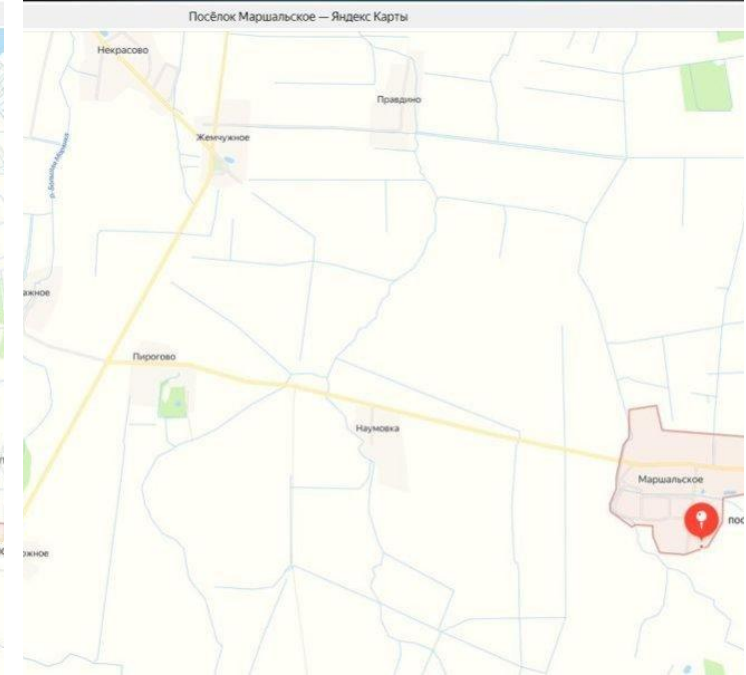

## **Участок 16 соток ИЖС**

поселок Моршанское,

Калининградская обл, Гурьевский р-н, поселок  
Маршальское, ул Дружная, д 4

**₽ 1 250 000**

Продается земельный участок ИЖД/ЛПХ/ИЖС, земли населенных пунктов в черте поселка Маршальское Гурьевского муниципального округа . Общая площадь участка-16 соток. Ровный, сухой. Подъездные пути хорошие. Участок в собственности. Кадастровый номер участка: 39:03:050206:130. Координаты для яндекс карт: 54.872232 20.737559 В наличии есть другие участки. На все ваши вопросы ответит специалист по недвижимости АН АЛЪТЕЗА-Ригачная Наталья Степановна. Звоните!