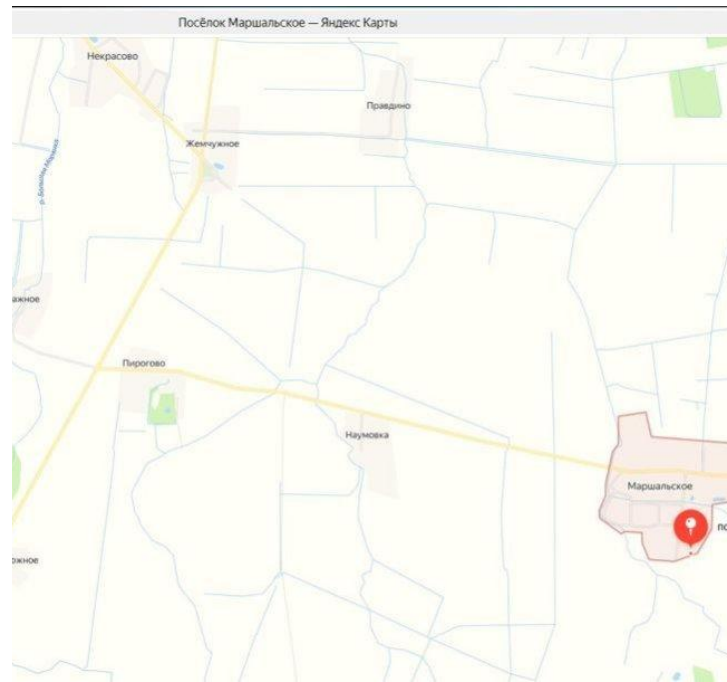

## **Участок 16 соток ИЖС**

поселок Моршанское,

Калининградская обл, Гурьевский р-н, поселок  
Маршальское, ул Дружная, д 4

**₽ 1 250 000**

Продается земельный участок ИЖД/ЛПХ/ИЖС, земли населенных пунктов в черте поселка Маршальское Гурьевского муниципального округа . Общая площадь участка-16 соток. Ровный, сухой. Подъездные пути хорошие. Участок в собственности. Кадастровый номер участка: 39:03:050206:130. Координаты для яндекс карт: 54.872232 20.737559 В наличии есть другие участки. На все ваши вопросы ответит специалист по недвижимости АН АЛЪТЕЗА-Ригачная Наталья Степановна. Звоните!