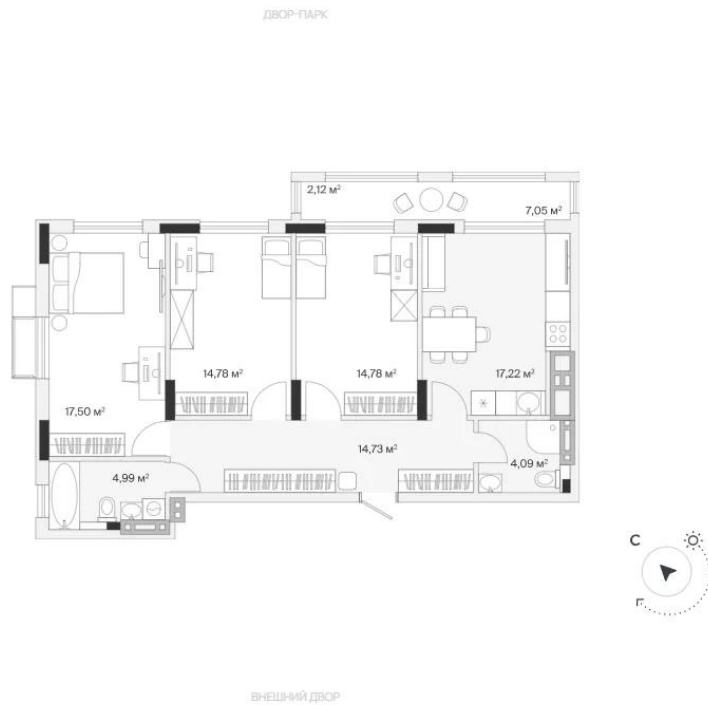

Планировки

1-к.квартира, 45.39 м², 1 эт.

от ₹ 7 371 128

Количество комнат	1
Общая площадь	45.39 м ²
Стоимость за м ²	₹ 162 395
Жилая площадь	14.57 м ²
Площадь кухни	14.94 м ²
Этаж	1
Этажей в доме	7
Тип санузла	Совмещенный

Планировки

1-к.квартира, 42.89 м², 1 эт.

от ₹ 7 371 128

Количество комнат	1
Общая площадь	42.89 м²
Стоимость за м²	₹ 171 861
Жилая площадь	14.47 м²
Площадь кухни	13.83 м²
Этаж	1
Этажей в доме	7
Тип санузла	Совмещенный

Планировки

3-к.квартира, 91.42 м², 2 эт.

от ₹ 12 701 626

Количество комнат	3
Общая площадь	91.42 м²
Стоимость за м²	₹ 138 937
Жилая площадь	47.06 м²
Площадь кухни	17.22 м²
Этаж	2
Этажей в доме	7
Тип санузла	Раздельный

Планировки

3-к.квартира, 80.61 м², 3 эт.

от ₹ 11 584 267

Количество комнат	3
Общая площадь	80.61 м ²
Стоимость за м ²	₹ 143 708
Жилая площадь	44.76 м ²
Площадь кухни	14.21 м ²
Этаж	3
Этажей в доме	7
Тип санузла	Раздельный