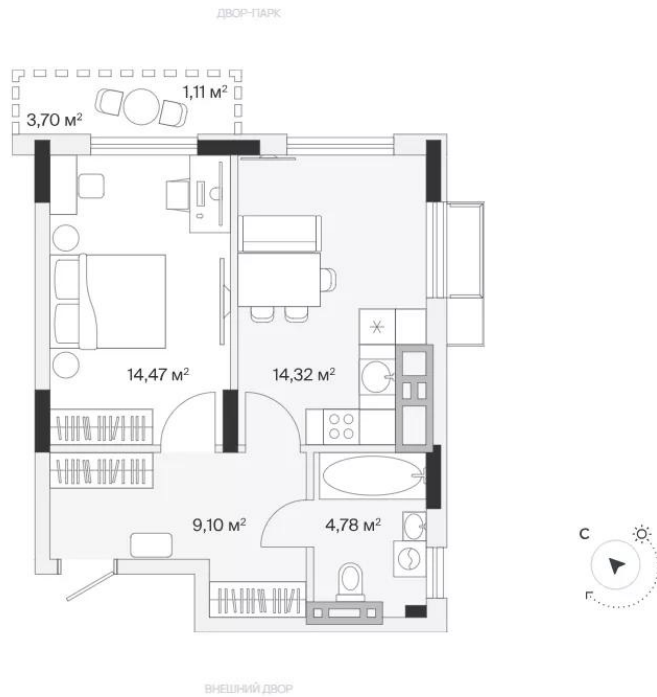

Планировки

1-к.квартира, 39.97 м², 7 эт.

от ₹ 7 388 497

Количество комнат	1
Общая площадь	39.97 м²
Стоимость за м²	₹ 184 851
Жилая площадь	13.39 м²
Площадь кухни	14.88 м²
Этаж	7
Этажей в доме	7
Тип санузла	Совмещенный

Планировки

1-к.квартира, 42.74 м², 7 эт.

от ₹ 7 900 535

Количество комнат	1
Общая площадь	42.74 м ²
Стоимость за м ²	₹ 184 851
Жилая площадь	12.06 м ²
Площадь кухни	18.61 м ²
Этаж	7
Этажей в доме	7
Тип санузла	Совмещенный

Планировки

1-к.квартира, 44.15 м², 7 эт.

от ₹ 8 161 174

Количество комнат	1
Общая площадь	44.15 м ²
Стоимость за м ²	₹ 184 851
Жилая площадь	14.47 м ²
Площадь кухни	14.32 м ²
Этаж	7
Этажей в доме	7
Тип санузла	Совмещенный