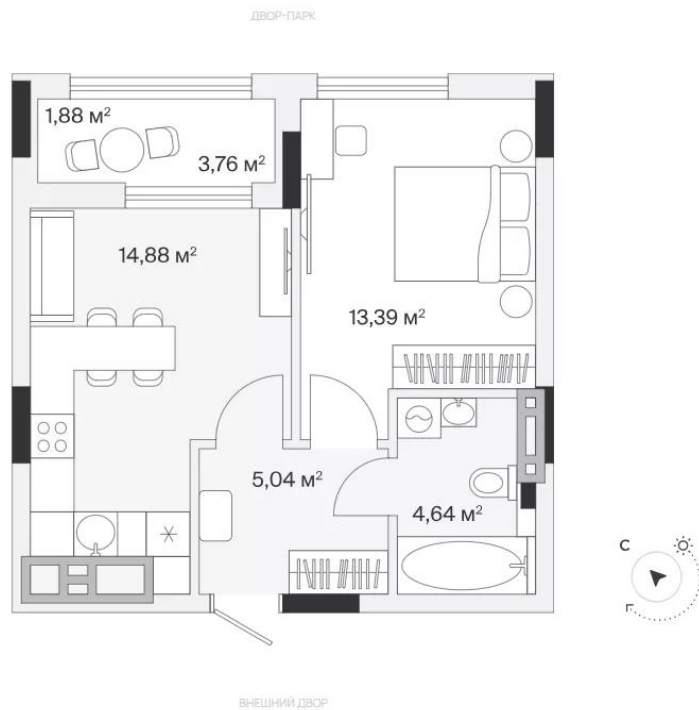

Планировки

2-к.квартира, 63.42 м², 6 эт.

от ₹ 14 240 327

Количество комнат	2
Общая площадь	63.42 м²
Стоимость за м²	₹ 224 540
Жилая площадь	30.2 м²
Площадь кухни	13.69 м²
Этаж	6
Этажей в доме	7
Тип санузла	Раздельный

Планировки

1-к.квартира, 43 м², 6 эт.

от ₹ 7 435 790

Количество комнат	1
Общая площадь	43 м ²
Стоимость за м ²	₹ 172 925
Жилая площадь	14.47 м ²
Площадь кухни	13.83 м ²
Этаж	6
Этажей в доме	7
Тип санузла	Совмещенный

Планировки

1-к.квартира, 39.97 м², 7 эт.

от ₹ 7 388 497

Количество комнат	1
Общая площадь	39.97 м²
Стоимость за м²	₹ 184 851
Жилая площадь	13.39 м²
Площадь кухни	14.88 м²
Этаж	7
Этажей в доме	7
Тип санузла	Совмещенный

Планировки

1-к.квартира, 42.74 м², 7 эт.

от ₹ 7 900 535

Количество комнат	1
Общая площадь	42.74 м ²
Стоимость за м ²	₹ 184 851
Жилая площадь	12.06 м ²
Площадь кухни	18.61 м ²
Этаж	7
Этажей в доме	7
Тип санузла	Совмещенный