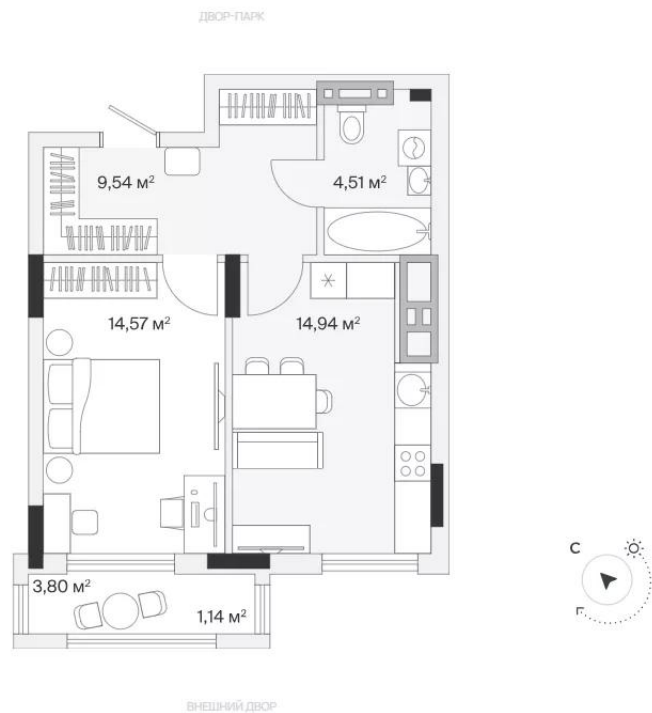

Планировки

1-к.квартира, 45.39 м², 1 эт.

от ₹ 7 371 128

Количество комнат	1
Общая площадь	45.39 м ²
Стоимость за м ²	₹ 162 395
Жилая площадь	14.57 м ²
Площадь кухни	14.94 м ²
Этаж	1
Этажей в доме	7
Тип санузла	Совмещенный

Планировки

1-к.квартира, 42.89 м², 1 эт.

от ₹ 7 371 128

Количество комнат	1
Общая площадь	42.89 м²
Стоимость за м²	₹ 171 861
Жилая площадь	14.47 м²
Площадь кухни	13.83 м²
Этаж	1
Этажей в доме	7
Тип санузла	Совмещенный