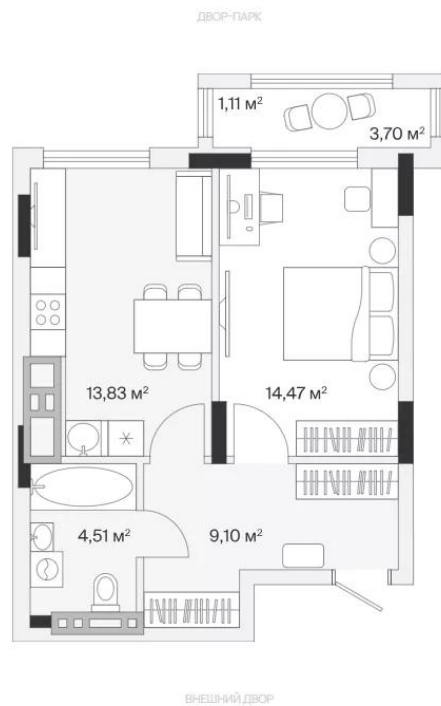

Планировки

3-к.квартира, 80.61 м², 3 эт.

от ₹ 11 584 267

Количество комнат	3
Общая площадь	80.61 м ²
Стоимость за м ²	₹ 143 708
Жилая площадь	44.76 м ²
Площадь кухни	14.21 м ²
Этаж	3
Этажей в доме	7
Тип санузла	Раздельный

Планировки

2-к.квартира, 63.42 м², 6 эт.

от ₹ 14 240 327

Количество комнат	2
Общая площадь	63.42 м²
Стоимость за м²	₹ 224 540
Жилая площадь	30.2 м²
Площадь кухни	13.69 м²
Этаж	6
Этажей в доме	7
Тип санузла	Раздельный

Планировки

1-к.квартира, 43 м², 6 эт.

от ₹ 7 435 790

Количество комнат	1
Общая площадь	43 м ²
Стоимость за м ²	₹ 172 925
Жилая площадь	14.47 м ²
Площадь кухни	13.83 м ²
Этаж	6
Этажей в доме	7
Тип санузла	Совмещенный

Планировки

1-к.квартира, 39.97 м², 7 эт.

от ₹ 7 388 497

Количество комнат	1
Общая площадь	39.97 м²
Стоимость за м²	₹ 184 851
Жилая площадь	13.39 м²
Площадь кухни	14.88 м²
Этаж	7
Этажей в доме	7
Тип санузла	Совмещенный