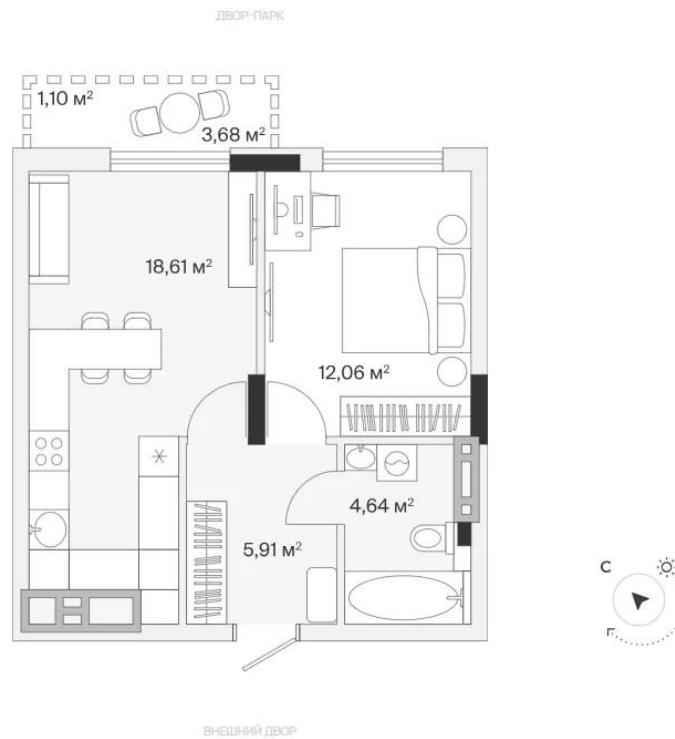

Планировки

1-к.квартира, 39.97 м², 7 эт.

от ₹ 7 388 497

Количество комнат	1
Общая площадь	39.97 м²
Стоимость за м²	₹ 184 851
Жилая площадь	13.39 м²
Площадь кухни	14.88 м²
Этаж	7
Этажей в доме	7
Тип санузла	Совмещенный

Планировки

1-к.квартира, 42.74 м², 7 эт.

от ₹ 7 900 535

Количество комнат	1
Общая площадь	42.74 м ²
Стоимость за м ²	₹ 184 851
Жилая площадь	12.06 м ²
Площадь кухни	18.61 м ²
Этаж	7
Этажей в доме	7
Тип санузла	Совмещенный