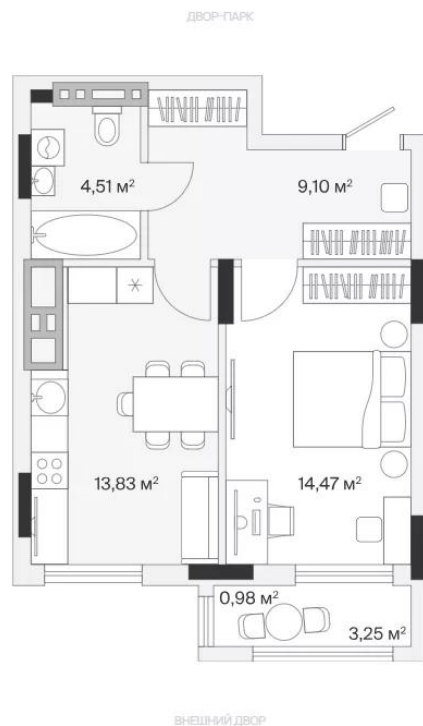

Планировки

1-к.квартира, 45.39 м², 1 эт.

от ₹ 7 371 128

Количество комнат	1
Общая площадь	45.39 м ²
Стоимость за м ²	₹ 162 395
Жилая площадь	14.57 м ²
Площадь кухни	14.94 м ²
Этаж	1
Этажей в доме	7
Тип санузла	Совмещенный

Планировки

1-к.квартира, 42.89 м², 1 эт.

от ₹ 7 371 128

Количество комнат	1
Общая площадь	42.89 м²
Стоимость за м²	₹ 171 861
Жилая площадь	14.47 м²
Площадь кухни	13.83 м²
Этаж	1
Этажей в доме	7
Тип санузла	Совмещенный

Планировки

3-к.квартира, 91.42 м², 2 эт.

от ₹ 12 701 626

Количество комнат	3
Общая площадь	91.42 м²
Стоимость за м²	₹ 138 937
Жилая площадь	47.06 м²
Площадь кухни	17.22 м²
Этаж	2
Этажей в доме	7
Тип санузла	Раздельный

Планировки

3-к.квартира, 80.61 м², 3 эт.

от ₹ 11 584 267

Количество комнат	3
Общая площадь	80.61 м ²
Стоимость за м ²	₹ 143 708
Жилая площадь	44.76 м ²
Площадь кухни	14.21 м ²
Этаж	3
Этажей в доме	7
Тип санузла	Раздельный