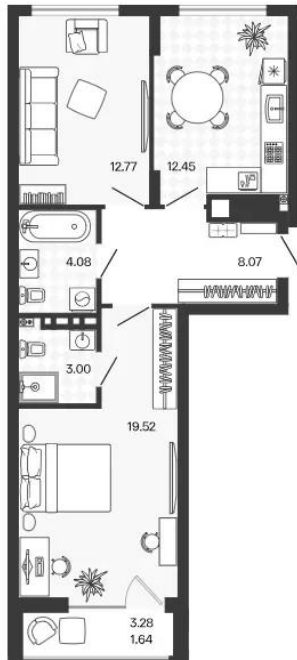

Планировки

2-к.квартира, 61.53 м², 2 эт.

от ₹ 15 843 975

Количество комнат	2
Общая площадь	61.53 м ²
Стоимость за м ²	₹ 257 500
Жилая площадь	32.29 м ²
Площадь кухни	12.45 м ²
Этаж	2
Этажей в доме	4
Тип санузла	Раздельный

Планировки

2-к.квартира, 64.24 м², 4 эт.

от ₹ 17 865 144

Количество комнат	2
Общая площадь	64.24 м ²
Стоимость за м ²	₹ 278 100
Жилая площадь	29.34 м ²
Площадь кухни	17.84 м ²
Этаж	4
Этажей в доме	4
Тип санузла	2

Планировки

2-к.квартира, 61.53 м², 4 эт.

от ₹ 17 111 493

Количество комнат	2
Общая площадь	61.53 м ²
Стоимость за м ²	₹ 278 100
Жилая площадь	32.29 м ²
Площадь кухни	12.45 м ²
Этаж	4
Этажей в доме	4
Тип санузла	Раздельный

Планировки

1-к.квартира, 40.16 м², 4 эт.

от ₹ 11 582 144

Количество комнат	1
Общая площадь	40.16 м ²
Стоимость за м ²	₹ 288 400
Жилая площадь	14.37 м ²
Площадь кухни	11.17 м ²
Этаж	4
Этажей в доме	4
Тип санузла	Совмещенный