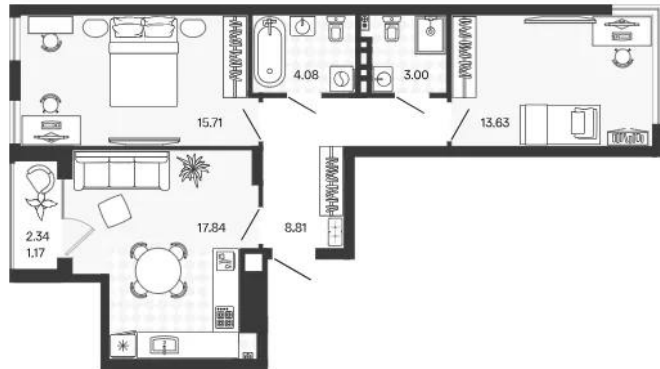

Планировки

2-к.квартира, 64.24 м², 2 эт.

от $\text{₽ } 16\,541\,800$

Количество комнат	2
Общая площадь	64.24 м ²
Стоимость за м ²	$\text{₽ } 257\,500$
Жилая площадь	29.34 м ²
Площадь кухни	17.84 м ²
Этаж	2
Этажей в доме	4
Тип санузла	2

Планировки

2-к.квартира, 61.53 м², 2 эт.

от ₹ 15 843 975

Количество комнат	2
Общая площадь	61.53 м ²
Стоимость за м ²	₹ 257 500
Жилая площадь	32.29 м ²
Площадь кухни	12.45 м ²
Этаж	2
Этажей в доме	4
Тип санузла	Раздельный

Планировки

2-к.квартира, 64.24 м², 4 эт.

от ₹ 17 865 144

Количество комнат	2
Общая площадь	64.24 м ²
Стоимость за м ²	₹ 278 100
Жилая площадь	29.34 м ²
Площадь кухни	17.84 м ²
Этаж	4
Этажей в доме	4
Тип санузла	2

Планировки

2-к.квартира, 61.53 м², 4 эт.

от ₹ 17 111 493

Количество комнат	2
Общая площадь	61.53 м ²
Стоимость за м ²	₹ 278 100
Жилая площадь	32.29 м ²
Площадь кухни	12.45 м ²
Этаж	4
Этажей в доме	4
Тип санузла	Раздельный