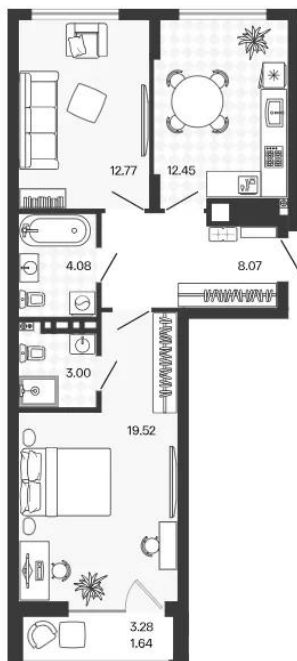

Планировки

2-к.квартира, 64.24 м², 2 эт.

от $\text{₽ } 16\,541\,800$

Количество комнат	2
Общая площадь	64.24 м ²
Стоимость за м ²	$\text{₽ } 257\,500$
Жилая площадь	29.34 м ²
Площадь кухни	17.84 м ²
Этаж	2
Этажей в доме	4
Тип санузла	2

Планировки

2-к.квартира, 61.53 м², 2 эт.

от ₹ 15 843 975

Количество комнат	2
Общая площадь	61.53 м ²
Стоимость за м ²	₹ 257 500
Жилая площадь	32.29 м ²
Площадь кухни	12.45 м ²
Этаж	2
Этажей в доме	4
Тип санузла	Раздельный

Планировки

2-к.квартира, 64.24 м², 4 эт.

от ₹ 17 865 144

Количество комнат	2
Общая площадь	64.24 м ²
Стоимость за м ²	₹ 278 100
Жилая площадь	29.34 м ²
Площадь кухни	17.84 м ²
Этаж	4
Этажей в доме	4
Тип санузла	2

Планировки

2-к.квартира, 61.53 м², 4 эт.

от ₹ 17 111 493

Количество комнат	2
Общая площадь	61.53 м ²
Стоимость за м ²	₹ 278 100
Жилая площадь	32.29 м ²
Площадь кухни	12.45 м ²
Этаж	4
Этажей в доме	4
Тип санузла	Раздельный