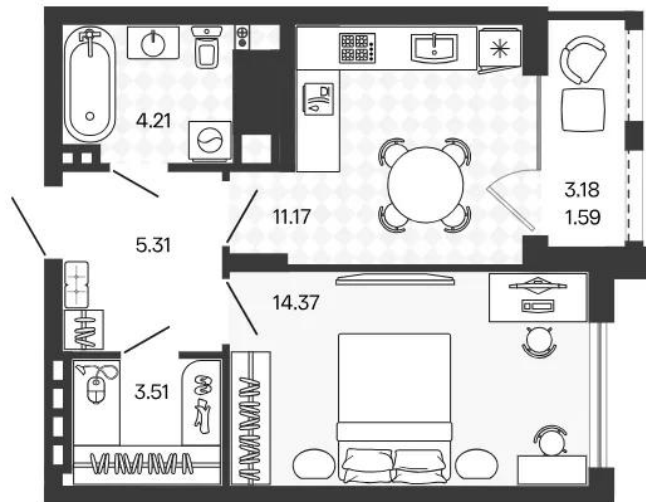

Планировки

2-к.квартира, 61.53 м², 2 эт.

от ₹ 15 843 975

Количество комнат	2
Общая площадь	61.53 м ²
Стоимость за м ²	₹ 257 500
Жилая площадь	32.29 м ²
Площадь кухни	12.45 м ²
Этаж	2
Этажей в доме	4
Тип санузла	Раздельный

Планировки

2-к.квартира, 64.24 м², 4 эт.

от ₹ 17 865 144

Количество комнат	2
Общая площадь	64.24 м ²
Стоимость за м ²	₹ 278 100
Жилая площадь	29.34 м ²
Площадь кухни	17.84 м ²
Этаж	4
Этажей в доме	4
Тип санузла	2

Планировки

2-к.квартира, 61.53 м², 4 эт.

от ₹ 17 111 493

Количество комнат	2
Общая площадь	61.53 м ²
Стоимость за м ²	₹ 278 100
Жилая площадь	32.29 м ²
Площадь кухни	12.45 м ²
Этаж	4
Этажей в доме	4
Тип санузла	Раздельный

Планировки

1-к.квартира, 40.16 м², 4 эт.

от ₹ 11 582 144

Количество комнат	1
Общая площадь	40.16 м ²
Стоимость за м ²	₹ 288 400
Жилая площадь	14.37 м ²
Площадь кухни	11.17 м ²
Этаж	4
Этажей в доме	4
Тип санузла	Совмещенный