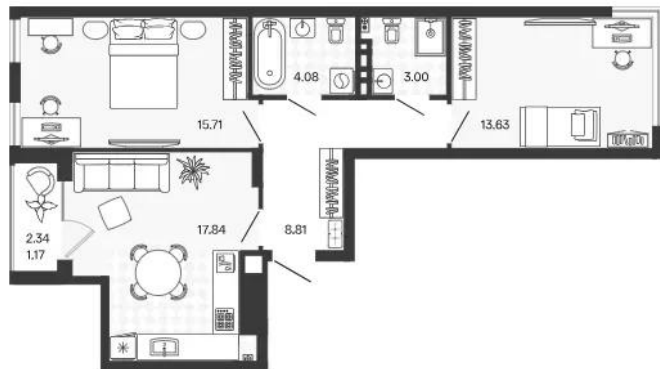

Планировки

2-к.квартира, 64.24 м², 2 эт.

от $\text{₽ } 16\,541\,800$

Количество комнат	2
Общая площадь	64.24 м ²
Стоимость за м ²	$\text{₽ } 257\,500$
Жилая площадь	29.34 м ²
Площадь кухни	17.84 м ²
Этаж	2
Этажей в доме	4
Тип санузла	2

Планировки

2-к.квартира, 61.53 м², 2 эт.

от ₹ 15 843 975

Количество комнат	2
Общая площадь	61.53 м ²
Стоимость за м ²	₹ 257 500
Жилая площадь	32.29 м ²
Площадь кухни	12.45 м ²
Этаж	2
Этажей в доме	4
Тип санузла	Раздельный

Планировки

2-к.квартира, 64.24 м², 4 эт.

от ₹ 17 865 144

Количество комнат	2
Общая площадь	64.24 м ²
Стоимость за м ²	₹ 278 100
Жилая площадь	29.34 м ²
Площадь кухни	17.84 м ²
Этаж	4
Этажей в доме	4
Тип санузла	2

Планировки

2-к.квартира, 61.53 м², 4 эт.

от ₹ 17 111 493

Количество комнат	2
Общая площадь	61.53 м ²
Стоимость за м ²	₹ 278 100
Жилая площадь	32.29 м ²
Площадь кухни	12.45 м ²
Этаж	4
Этажей в доме	4
Тип санузла	Раздельный