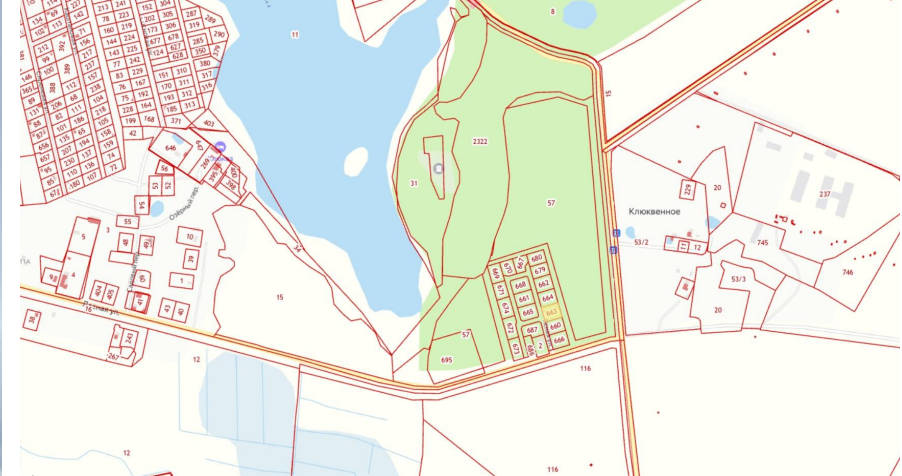

Тип участка: **ИЖС**