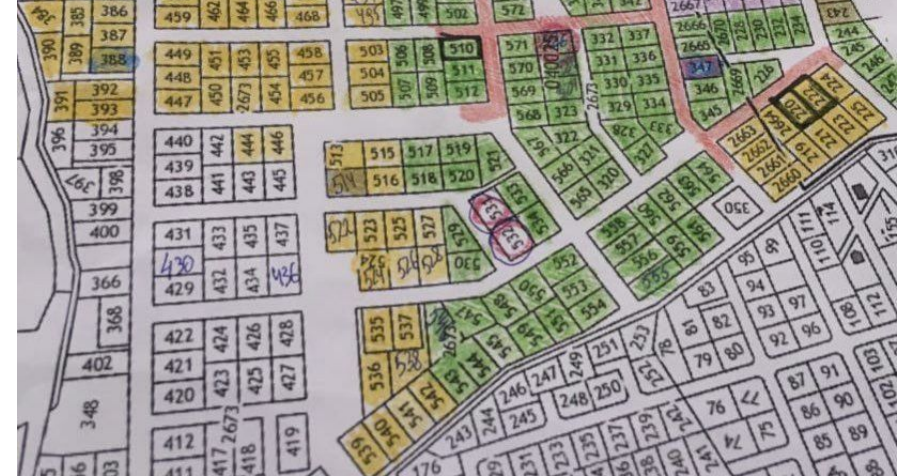

Тип участка: **ИЖС**