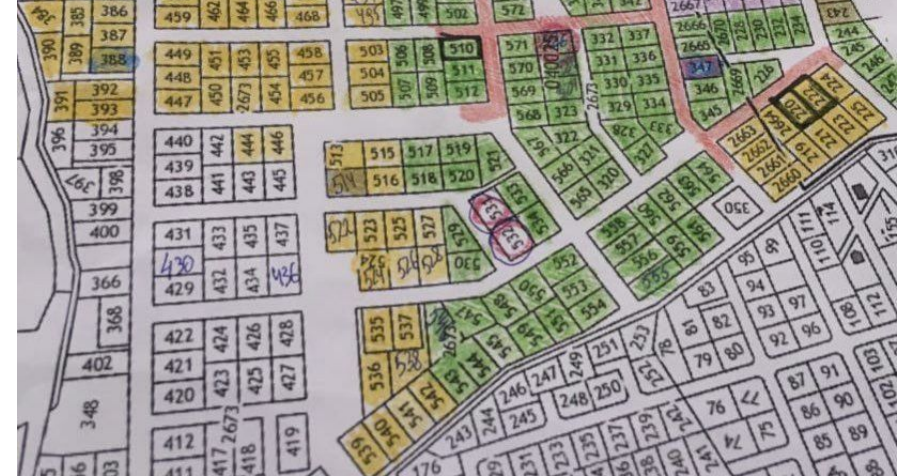

Продажа

Участок 10 соток ИЖС

Рассвет,

Калининградская обл, Гурьевский р-н, поселок
Рассвет, ул Русская

₽ 1 600 000

Продается земельный участок, расположенный в пос. Рассвет. Общая площадь участка-10 сот. Земля в собственности. Статус земли- ИЖС (Индивидуальное жилищное строительство). Пустой. Подъездные пути хорошие. Электричество — 15 Кв. Кадастровый номер участка- 39:03:040025:445.

Площадь участка: **10 соток**

Тип участка: **ИЖС**

Специалист по недвижимости

Ригачная Наталья Степановна

+7(962)266-2744

alteza56@yandex.ru

АЛЬТЕЗА

+7 906 210 33 33