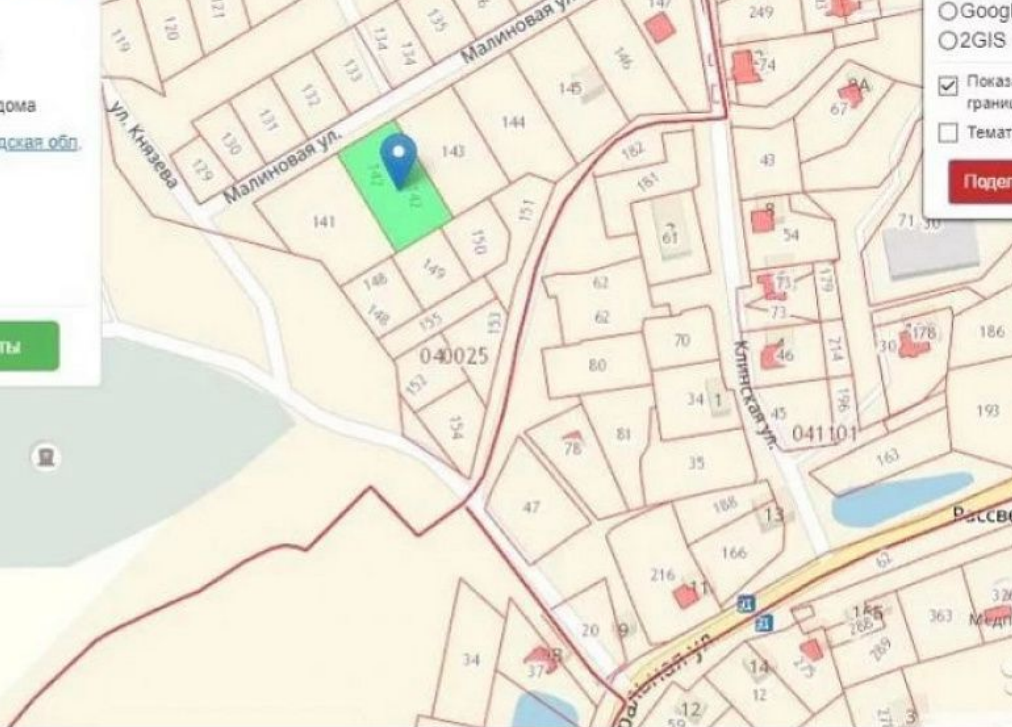

Кадастровый номер: 39:03:040025:142

Категория земель: Земли поселений (земли населенных пунктов)
Предназначение: строительство индивидуального жилого дома

Субъект недвижимости: земельный участок по адресу: Калининградская обл., Гурьевский р-н, Рассвет

Площадь: 1716 кв. м.

Состояние: Проведено

Подробнее

[Посмотреть доступные документы](#)

Продажа

Участок 17 соток ИЖС

Рассвет,

Калининградская обл, Гурьевский р-н, поселок
Рассвет, ул Малиновая

₽ 1 100 000

Земельный участок. Категория земель: Земли населенных пунктов
Предназначение: строительство индивидуального жилого дома
Адрес (местоположение): Калининградская обл., Гурьевский р-н, Рассвет
Кадастровый (или условный) номер: 39:03:040025:142
Существующие ограничения (обременения): нет
Сделана запись в Едином государственном реестре недвижимости от 2.03.2014 г.