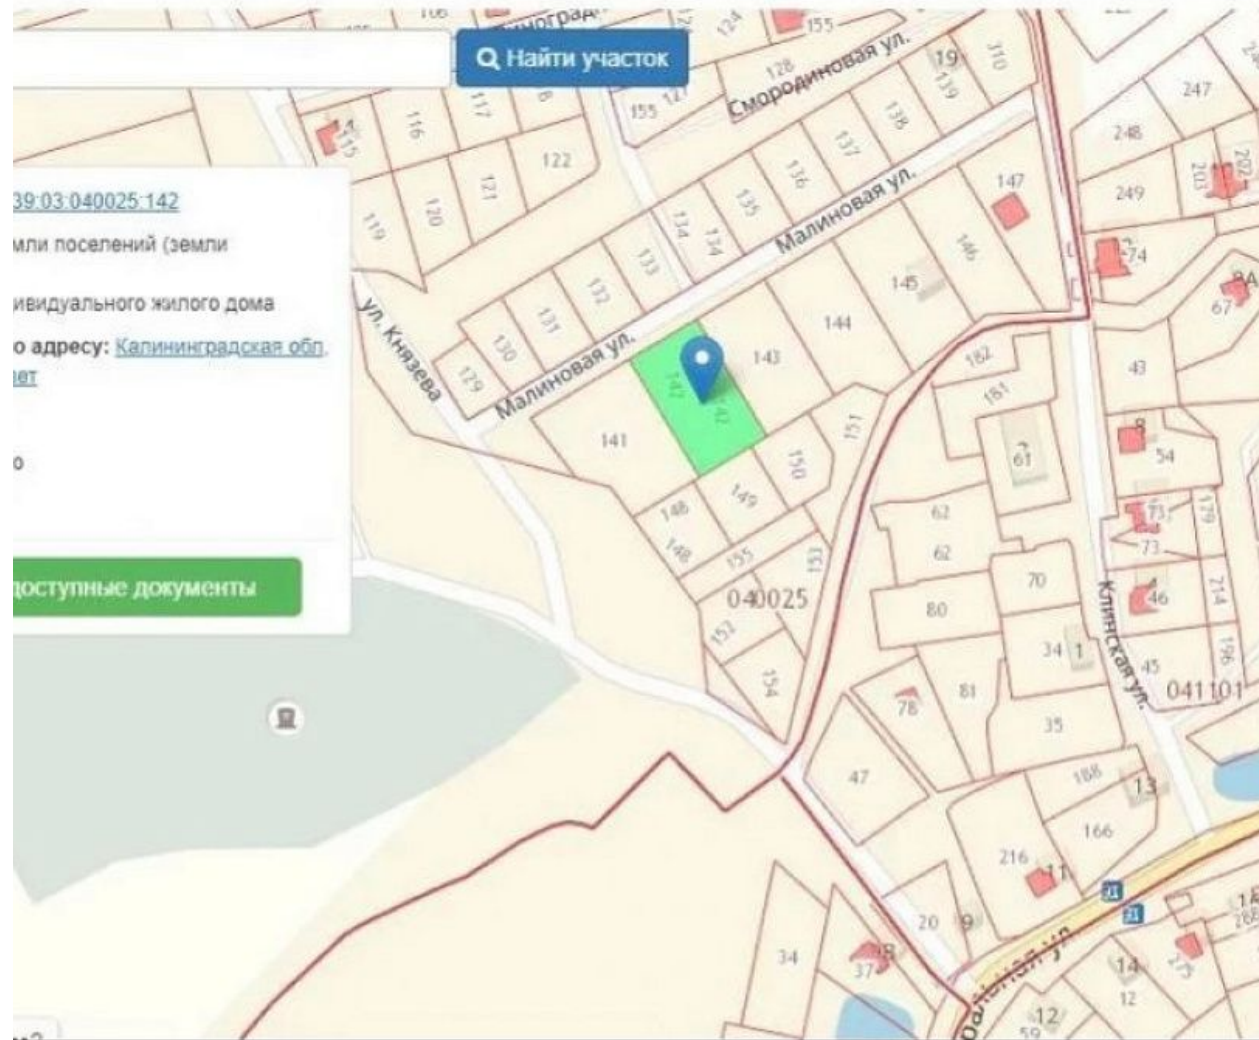

Площадь: 1716 кв. м.

Состояние: Проведено

Подробнее

[Посмотреть доступные документы](#)

Продажа

Участок 17 соток ИЖС

Рассвет,

Калининградская обл, Гурьевский р-н, поселок
Рассвет, ул Малиновая

₽ 1 100 000

Земельный участок. Категория земель: Земли населенных пунктов
Предназначение: строительство индивидуального жилого дома
Адрес (местоположение): Калининградская обл., Гурьевский р-н, Рассвет
Кадастровый (или условный) номер: 39:03:040025:142
Существующие ограничения (обременения): нет
Сделана запись в Едином государственном реестре недвижимости от 2.03.2014 г.

Площадь участка: **17 соток**

Тип участка: **ИЖС**

Специалист по недвижимости

Ригачная Наталья Степановна

+7(962)266-2744

alteza56@yandex.ru

АЛЬТЕЗА

+7 906 210 33 33