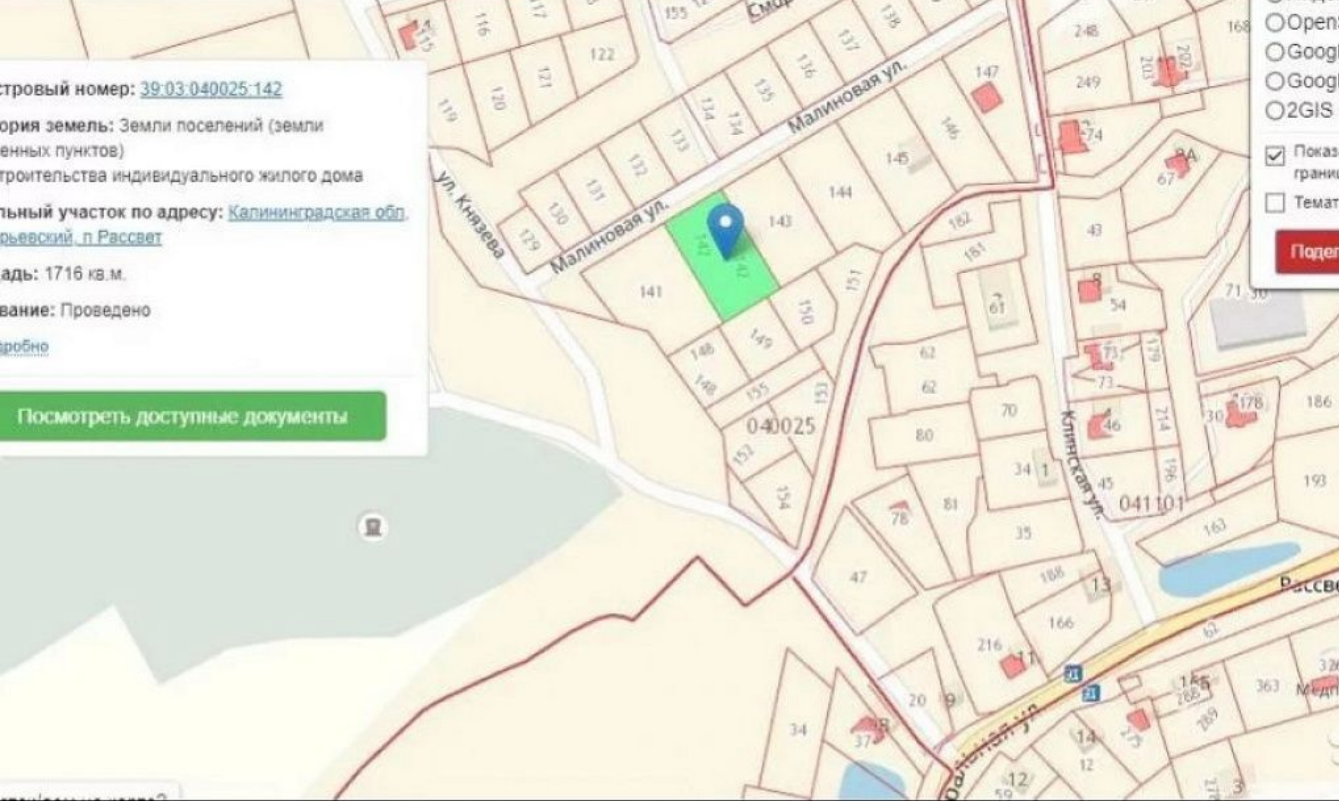

Площадь: 1716 кв. м.

Состояние: Проведено

Подробнее

[Посмотреть доступные документы](#)

Продажа

Участок 17 соток ИЖС

Рассвет,

Калининградская обл, Гурьевский р-н, поселок
Рассвет, ул Малиновая

₽ 1 100 000

Земельный участок. Категория земель: Земли населенных пунктов
Предназначение: строительство индивидуального жилого дома
Адрес (местоположение): Калининградская обл., Гурьевский р-н, Рассвет
Кадастровый (или условный) номер: 39:03:040025:142
Существующие ограничения (обременения): нет
Сделана запись в Едином государственном реестре недвижимости от 2.03.2014 г.