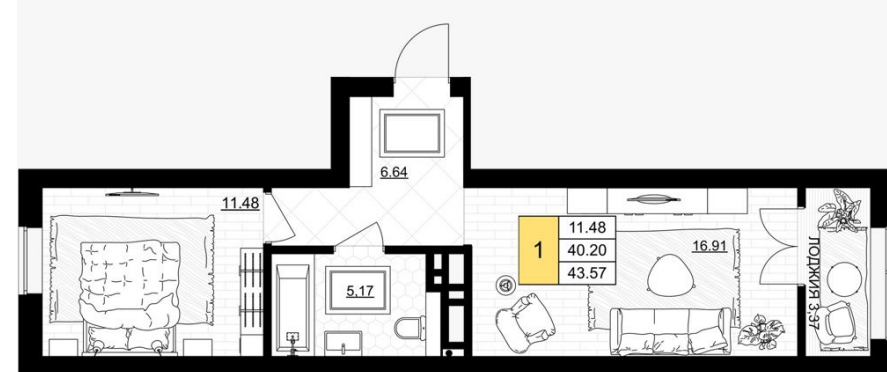

Продажа

1-к.квартира, 43.57 м², 5/7 эт.

Гурьевск,

ул. Героя России Катериничева, з/у 2, д. 1

₽ 6 404 790

Продается 1-комнатная квартира, расположенная на 5-м этаже 7-миэтажного жилого дома на ул.Катериничева, в г.Гурьевске. Общая площадь - 43,57 кв.м., комната-11,48 кв.м., кухня-гостиная-16,91 кв.м. Автономное отопление. Срок сдачи дома- 4 кв. 2025 года. ЖК "Включи"- современный жилой комплекс, расположенный в экологически чистом, окруженном зеленью, тихом, спокойном районе с хорошо развитой инфраструктурой всего в 3 км от Калининграда. Здесь вы сможете насладиться всеми преимуществами загородной жизни, не отрываясь от большого города. ЖК продуман до мелочей: дизайнерские входные группы, безбарьерная среда, в подъездах имеются комнаты для хранения колясок и спорт-инвентаря, лапомойки для животных, организованы лаунж-зоны для отдыха, спортивные площадки. У вас есть возможность приобрести квартиру как за наличный расчет так и по ипотеке на специальных условиях! Предоставляем помощь в оформлении ипотеки! Работаем со всеми банками, представленными в нашем регионе. Звоните!

Количество комнат: **1**
Жилая площадь: **11.48 м²**
Этаж: **5**
Тип санузла: **Совмещенный**
Ремонт: **требуется ремонта**

Общая площадь: **43.57 м²**
Площадь кухни: **16.91 м²**
Этажей в доме: **7**
Тип балкона: **лоджия**
апартаменты: **нет**