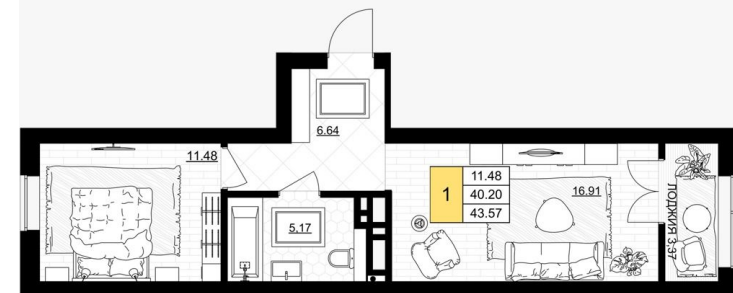

Продажа

1-к.квартира, 43.57 м², 5/7 эт.

Гурьевск,

ул. Героя России Катериничева, з/у 2, д. 1

₽ 6 404 790

Продается 1-комнатная квартира, расположенная на 5-м этаже 7-миэтажного жилого дома на ул.Катериничева, в г.Гурьевске. Общая площадь - 43,57 кв.м., комната-11,48 кв.м., кухня-гостиная-16,91 кв.м. Автономное отопление. Срок сдачи дома- 4 кв. 2025 года. ЖК "Включи"- современный жилой комплекс, расположенный в экологически чистом, окруженном зеленью, тихом, спокойном районе с хорошо развитой инфраструктурой всего в 3 км от Калининграда. Здесь вы сможете насладиться всеми преимуществами загородной жизни, не отрываясь от большого города. ЖК продуман до мелочей: дизайнерские входные группы, безбарьерная среда, в подъездах имеются комнаты для хранения колясок и спорт-инвентаря, лапомойки для животных, организованы лаунж-зоны для отдыха, спортивные площадки. У вас есть возможность приобрести квартиру как за наличный расчет так и по ипотеке на специальных условиях! Предоставляем помощь в оформлении ипотеки! Работаем со всеми банками, представленными в нашем регионе. Звоните!

Количество комнат: **1**
Жилая площадь: **11.48 м²**
Этаж: **5**
Тип санузла: **Совмещенный**
Ремонт: **требуется ремонта**

Общая площадь: **43.57 м²**
Площадь кухни: **16.91 м²**
Этажей в доме: **7**
Тип балкона: **лоджия**
апартаменты: **нет**