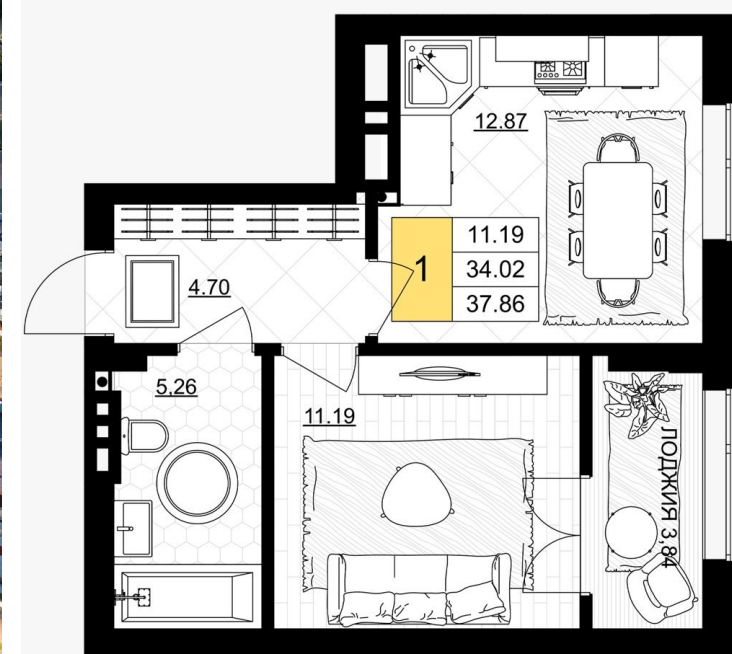

Продажа

1-к.квартира, 37.86 м², 5/7 эт.

Гурьевск,

ул. Героя России Катериничева, з/у 2, д. 1

₽ **5 565 420**

Продается 1-комнатная квартира, расположенная на 5-м этаже 7-миэтажного жилого дома на ул.Катериничева, в г.Гурьевске. Общая площадь - 37,86 кв.м., комната-11,19 кв.м., кухня-12,87 кв.м. Автономное отопление. Срок сдачи дома- 4 кв. 2025 года.

Количество комнат: 1
Жилая площадь: 11.19 м²
Этаж: 5
Тип санузла: Совмещенный
Ремонт: требует ремонта

Общая площадь: 37.86 м²
Площадь кухни: 12.87 м²
Этажей в доме: 7
Тип балкона: лоджия
апартаменты: нет