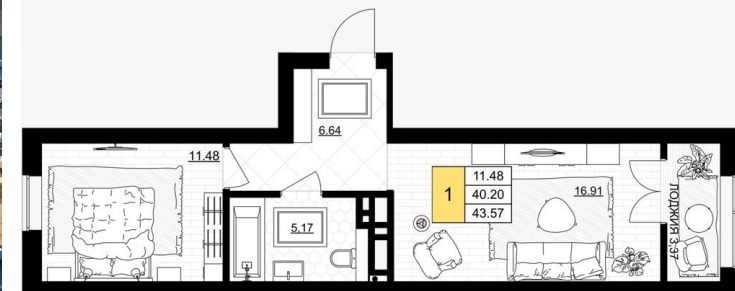

**Продажа**

**1-к.квартира, 42.2 м<sup>2</sup>, 2/7 эт.**

Гурьевск,

ул. Героя России Катериничева, з/у 2, д. 1

**₽ 6 203 400**

Продается 1-комнатная квартира, расположенная на 2-м этаже 7-миэтажного жилого дома на ул.Катериничева, в г.Гурьевске. Общая площадь - 42,2 кв.м., комната-12,28 кв.м., кухня-гостиная-16,57 кв.м. Автономное отопление. Срок сдачи дома- 4 кв. 2025 года. ЖК "Включи"- современный жилой комплекс, расположенный в экологически чистом, окруженном зеленью , тихом, спокойном районе с хорошо развитой инфраструктурой всего в 3 км от Калининграда. Здесь вы сможете насладиться всеми преимуществами загородной жизни, не отрываясь от большого города. ЖК продуман до мелочей: дизайнерские входные группы, безбарьерная среда, в подъездах имеются комнаты для хранения колясок и спорт-инвентаря, лапомойки для животных, организованы лаунж-зоны для отдыха, спортивные площадки. У вас есть возможность приобрести квартиру как за наличный расчет так и по ипотеке на специальных условиях! Предоставляем помощь в оформлении ипотеки ! Работаем со всеми банками, представленными в нашем регионе. Звоните!

Количество комнат: **1**  
Жилая площадь: **12.28 м<sup>2</sup>**  
Этаж: **2**  
Тип санузла: **Совмещенный**  
Ремонт: **требуется ремонта**

Общая площадь: **42.2 м<sup>2</sup>**  
Площадь кухни: **16.57 м<sup>2</sup>**  
Этажей в доме: **7**  
Тип балкона: **лоджия**  
апартаменты: **нет**