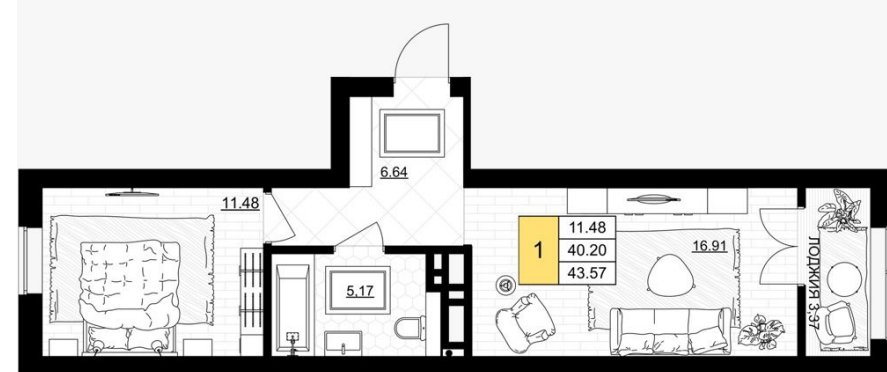

**Продажа**

**1-к.квартира, 42.2 м<sup>2</sup>, 2/7 эт.**

Гурьевск,

ул. Героя России Катериничева, з/у 2, д. 1

**₽ 6 203 400**

Продается 1-комнатная квартира, расположенная на 2-м этаже 7-миэтажного жилого дома на ул.Катериничева, в г.Гурьевске. Общая площадь - 42,2 кв.м., комната-12,28 кв.м., кухня-гостиная-16,57 кв.м. Автономное отопление. Срок сдачи дома- 4 кв. 2025 года. ЖК "Включи"- современный жилой комплекс, расположенный в экологически чистом, окруженном зеленью , тихом, спокойном районе с хорошо развитой инфраструктурой всего в 3 км от Калининграда. Здесь вы сможете насладиться всеми преимуществами загородной жизни, не отрываясь от большого города. ЖК продуман до мелочей: дизайнерские входные группы, безбарьерная среда, в подъездах имеются комнаты для хранения колясок и спорт-инвентаря, лапомойки для животных, организованы лаунж-зоны для отдыха, спортивные площадки. У вас есть возможность приобрести квартиру как за наличный расчет так и по ипотеке на специальных условиях! Предоставляем помощь в оформлении ипотеки ! Работаем со всеми банками, представленными в нашем регионе. Звоните!

Количество комнат: **1**  
Жилая площадь: **12.28 м<sup>2</sup>**  
Этаж: **2**  
Тип санузла: **Совмещенный**  
Ремонт: **требуется ремонта**

Общая площадь: **42.2 м<sup>2</sup>**  
Площадь кухни: **16.57 м<sup>2</sup>**  
Этажей в доме: **7**  
Тип балкона: **лоджия**  
апартаменты: **нет**