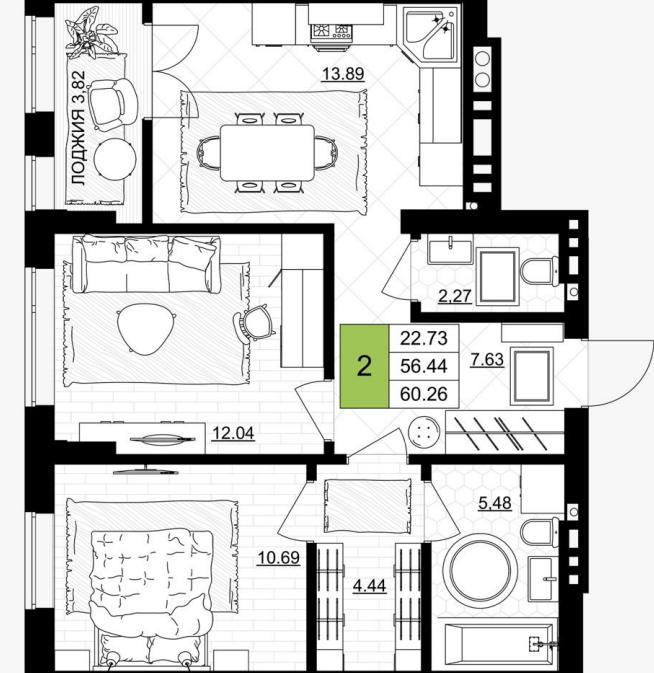

Продажа

2-к.квартира, 60.26 м², 7/7 эт.

Гурьевск,

ул. Героя России Катериничева, з/у 2, д. 1

₽ 8 556 920

Продается 2хкомнатная квартира, расположенная на 7-м этаже 7-миэтажного жилого дома на ул.Катериничева, в г.Гурьевске. Общая площадь - 60,26 кв.м., комнаты-10,69/12,04 кв.м., кухня-13,89 кв.м., 2 санузла. Автономное отопление. В квартире имеется просторная терраса . Срок сдачи дома- 1 кв. 2026 года. ЖК "Включи"- современный жилой комплекс, расположенный в экологически чистом, окруженном зеленью , тихом, спокойном районе с хорошо развитой инфраструктурой всего в 3 км от Калининграда. Здесь вы сможете насладиться всеми преимуществами загородной жизни, не отрываясь от большого города. ЖК продуман до мелочей: дизайнерские входные группы, безбарьерная среда, в подъездах имеются комнаты для хранения колясок и спорт-инвентаря, лапомойки для животных, организованы лаунж-зоны для отдыха, спортивные площадки. У вас есть возможность приобрести квартиру как за наличный расчет так и по ипотеке на специальных условиях! Предоставляем помощь в оформлении ипотеки ! Работаем со всеми банками, представленными в нашем регионе. На данный момент действует акция: ремонт в подарок! Звоните!

Количество комнат: **2**
Жилая площадь: **22.73 м²**
Этаж: **7**
Тип санузла: **2**
Ремонт: **требует ремонта**

Общая площадь: **60.26 м²**
Площадь кухни: **13.89 м²**
Этажей в доме: **7**
Тип балкона: **балкон**
апартаменты: **нет**