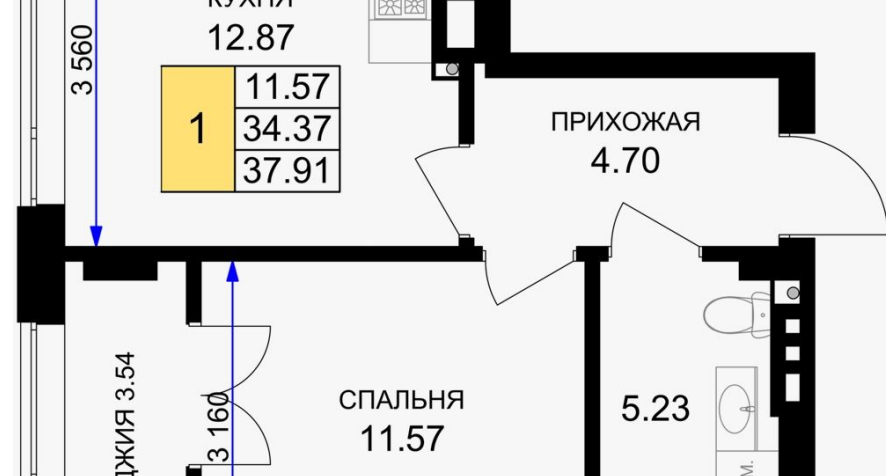

Продажа

1-к.квартира, 37.91 м², 2/7 эт.

Гурьевск,

ул. Героя России Катериничева, з/у 2, д. 1

₽ **5 042 030**

Продается 1-комнатная квартира, расположенная на 2-м этаже 7-миэтажного жилого дома на ул.Катериничева, в г.Гурьевске. Общая площадь - 37,91 кв.м., комната-11,57 кв.м., кухня-12,87 кв.м. Автономное отопление. Срок сдачи дома- 4 кв. 2025 года.

Количество комнат: **1**
Жилая площадь: **11.57 м²**
Этаж: **2**
Тип санузла: **Совмещенный**
Ремонт: **требует ремонта**

Общая площадь: **37.91 м²**
Площадь кухни: **12.87 м²**
Этажей в доме: **7**
Тип балкона: **лоджия**
апартаменты: **нет**