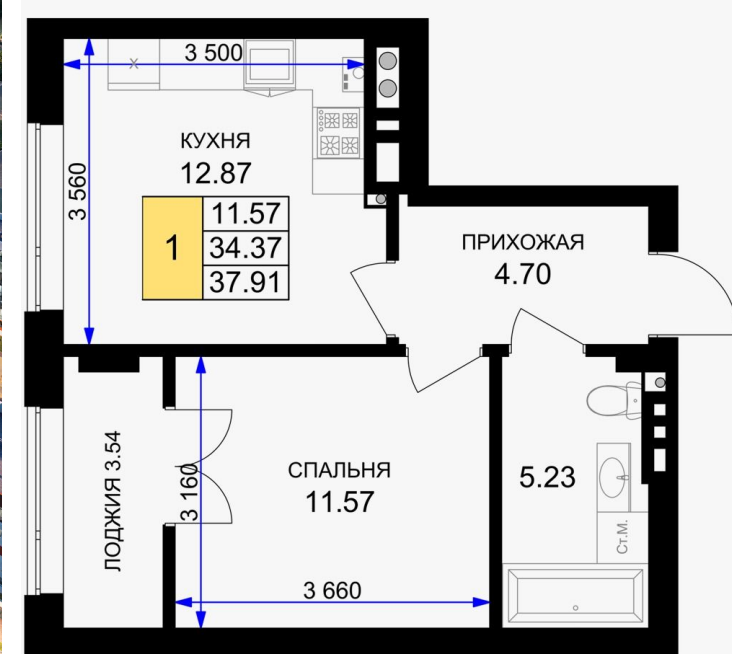

Продажа

1-к.квартира, 37.91 м², 2/7 эт.

Гурьевск,

ул. Героя России Катериничева, з/у 2, д. 1

₽ **5 042 030**

Продается 1-комнатная квартира, расположенная на 2-м этаже 7-миэтажного жилого дома на ул.Катериничева, в г.Гурьевске. Общая площадь - 37,91 кв.м., комната-11,57 кв.м., кухня-12,87 кв.м. Автономное отопление. Срок сдачи дома- 4 кв. 2025 года.

Количество комнат: **1**
Жилая площадь: **11.57 м²**
Этаж: **2**
Тип санузла: **Совмещенный**
Ремонт: **требует ремонта**

Общая площадь: **37.91 м²**
Площадь кухни: **12.87 м²**
Этажей в доме: **7**
Тип балкона: **лоджия**
апартаменты: **нет**