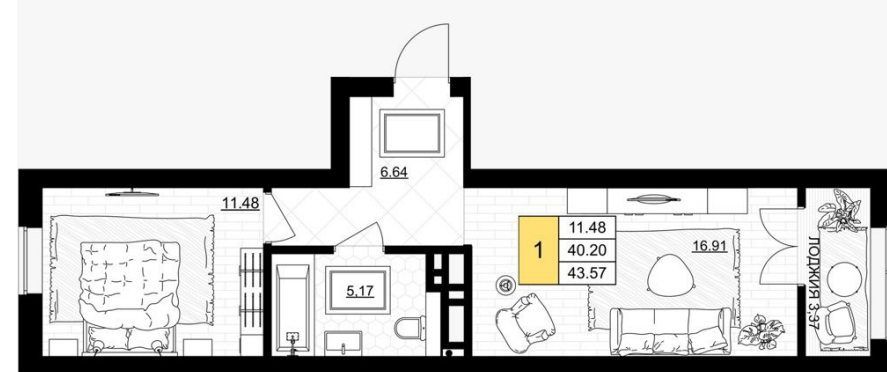

Продажа

1-к.квартира, 43.57 м², 5/7 эт.

Гурьевск,

ул. Героя России Катериничева, з/у 2, д. 1

₽ 6 404 790

Продается 1-комнатная квартира, расположенная на 5-м этаже 7-миэтажного жилого дома на ул.Катериничева, в г.Гурьевске. Общая площадь - 43,57 кв.м., комната-11,48 кв.м., кухня-гостиная-16,91 кв.м. Автономное отопление. Срок сдачи дома- 4 кв. 2025 года. ЖК "Включи"- современный жилой комплекс, расположенный в экологически чистом, окруженном зеленью , тихом, спокойном районе с хорошо развитой инфраструктурой всего в 3 км от Калининграда. Здесь вы сможете насладиться всеми преимуществами загородной жизни, не отрываясь от большого города. ЖК продуман до мелочей: дизайнерские входные группы, безбарьерная среда, в подъездах имеются комнаты для хранения колясок и спорт-инвентаря, лапомойки для животных, организованы лаунж-зоны для отдыха, спортивные площадки. У вас есть возможность приобрести квартиру как за наличный расчет так и по ипотеке на специальных условиях! Предоставляем помощь в оформлении ипотеки ! Работаем со всеми банками, представленными в нашем регионе. Звоните!

Количество комнат: **1**
Жилая площадь: **11.48 м²**
Этаж: **5**
Тип санузла: **Совмещенный**
Ремонт: **требуется ремонта**

Общая площадь: **43.57 м²**
Площадь кухни: **16.91 м²**
Этажей в доме: **7**
Тип балкона: **лоджия**
апартаменты: **нет**