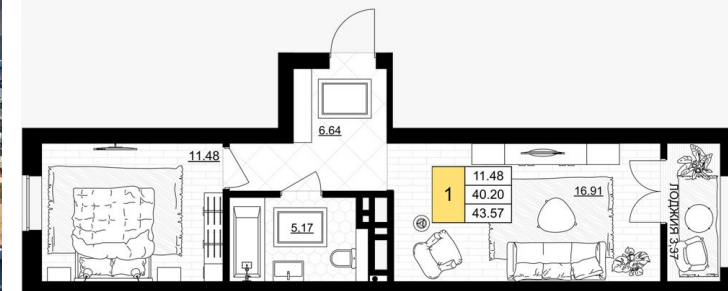

Продажа

1-к.квартира, 43.57 м², 5/7 эт.

Гурьевск,

ул. Героя России Катериничева, з/у 2, д. 1

₽ 6 404 790

Продается 1-комнатная квартира, расположенная на 5-м этаже 7-миэтажного жилого дома на ул.Катериничева, в г.Гурьевске. Общая площадь - 43,57 кв.м., комната-11,48 кв.м., кухня-гостиная-16,91 кв.м. Автономное отопление. Срок сдачи дома- 4 кв. 2025 года. ЖК "Включи"- современный жилой комплекс, расположенный в экологически чистом, окруженном зеленью , тихом, спокойном районе с хорошо развитой инфраструктурой всего в 3 км от Калининграда. Здесь вы сможете насладиться всеми преимуществами загородной жизни, не отрываясь от большого города. ЖК продуман до мелочей: дизайнерские входные группы, безбарьерная среда, в подъездах имеются комнаты для хранения колясок и спорт-инвентаря, лапомойки для животных, организованы лаунж-зоны для отдыха, спортивные площадки. У вас есть возможность приобрести квартиру как за наличный расчет так и по ипотеке на специальных условиях! Предоставляем помощь в оформлении ипотеки ! Работаем со всеми банками, представленными в нашем регионе. Звоните!

Количество комнат: **1**
Жилая площадь: **11.48 м²**
Этаж: **5**
Тип санузла: **Совмещенный**
Ремонт: **требуется ремонта**

Общая площадь: **43.57 м²**
Площадь кухни: **16.91 м²**
Этажей в доме: **7**
Тип балкона: **лоджия**
апартаменты: **нет**