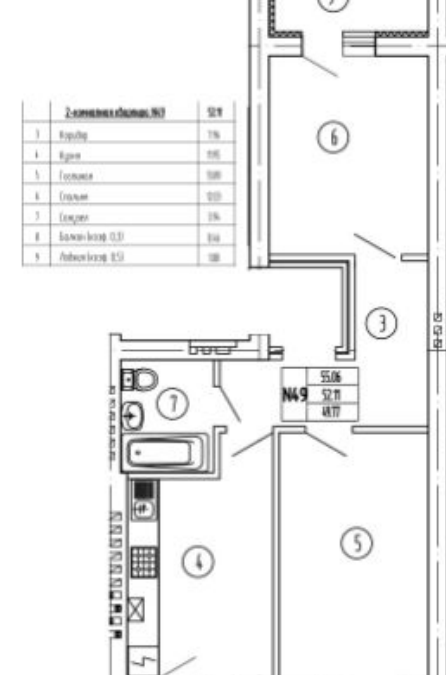

№	Наименование	Единица измерения	Значение
1	Кухня	м²	7,6
2	Ванная	м²	4,0
3	Спальня	м²	10,0
4	Гостиная	м²	10,0
5	Коридор	м²	3,6
6	Балкон лодж. (0,3)	м²	0,3
7	Лоджия лодж. (2,5)	м²	2,5

Продажа

2-к. квартира, 52,7 м², 3/4 эт.

Пионерский,

Калининградская обл, г Пионерский, ул
Береговая, д 15

₽ 8 432 000

Новостройка Комплекс ЖК "Пионерский маяк" на побережье

Общая площадь жилых помещений без учета балконов, террас, лоджий, в том числе: 2267.84 м²

- однокомнатных квартир: 1417.68 м²
- двухкомнатных квартир: 850.16 м²

Количество квартир всего, в том числе: 56 шт.

- однокомнатных: 40 шт.
- двухкомнатных: 16 шт.

Этажность (количество надземных этажей): 4

- Количество этажей, в том числе: 5
- подвал: 1

Количество комнат: **2**

Этаж: **3**

Тип санузла: **Совмещенный**

Общая площадь: **52.7 м²**

Этажей в доме: **4**

апартаменты: **нет**

Специалист по недвижимости