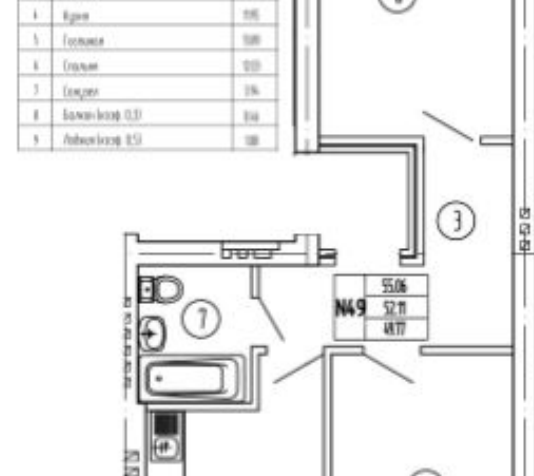

№	Наименование	Единица измерения	Значение
1	Кухня	м²	7,6
2	Ванная	м²	4,0
3	Спальня	м²	10,0
4	Гостиная	м²	10,0
5	Коридор	м²	3,6
6	Балкон лодж. (0,3)	м²	0,3
7	Лоджия лодж. (2,5)	м²	2,5

Продажа

2-к. квартира, 52,7 м², 3/4 эт.

Пионерский,

Калининградская обл, г Пионерский, ул
Береговая, д 15

₽ 8 432 000

Новостройка Комплекс ЖК "Пионерский маяк" на побережье

Общая площадь жилых помещений без учета балконов, террас, лоджий, в том числе: 2267.84 м²

- однокомнатных квартир: 1417.68 м²
- двухкомнатных квартир: 850.16 м²

Количество квартир всего, в том числе: 56 шт.

- однокомнатных: 40 шт.
- двухкомнатных: 16 шт.

Этажность (количество надземных этажей): 4

- Количество этажей, в том числе: 5
- подвал: 1

Количество комнат: **2**

Этаж: **3**

Тип санузла: **Совмещенный**

Общая площадь: **52.7 м²**

Этажей в доме: **4**

апартаменты: **нет**

Специалист по недвижимости