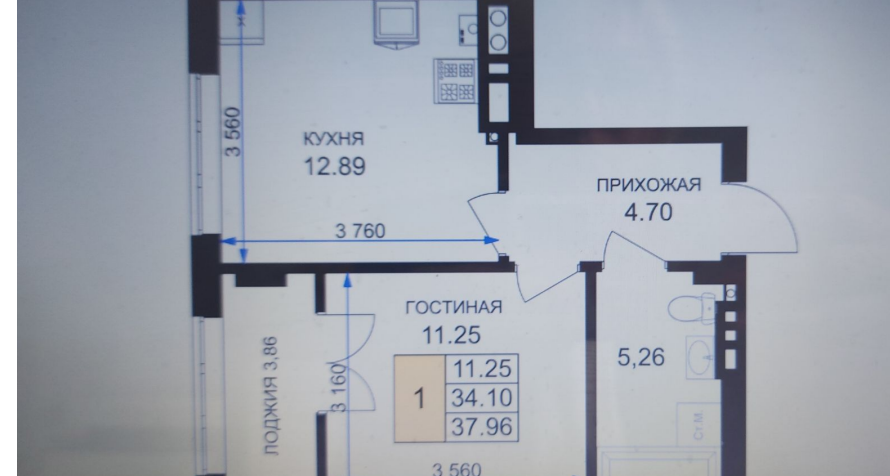

Продажа

1-к.квартира, 37.96 м², 7/7 эт.

Гурьевск,

ул. Героя России Катериничева, з/у 2, д. 1

₽ **5 580 120**

Продается 1-комнатная квартира, расположенная на 7-м этаже 7-миэтажного жилого дома на ул.Катериничева, в г.Гурьевске. Общая площадь - 37,96 кв.м., комната-11,25 кв.м., кухня-12,89 кв.м. Автономное отопление. Срок сдачи дома- 4 кв. 2025 года.

Количество комнат: 1
Жилая площадь: 11.25 м²
Этаж: 7
Тип санузла: Совмещенный
Ремонт: требует ремонта

Общая площадь: 37.96 м²
Площадь кухни: 12.89 м²
Этажей в доме: 7
Тип балкона: балкон
апартаменты: нет