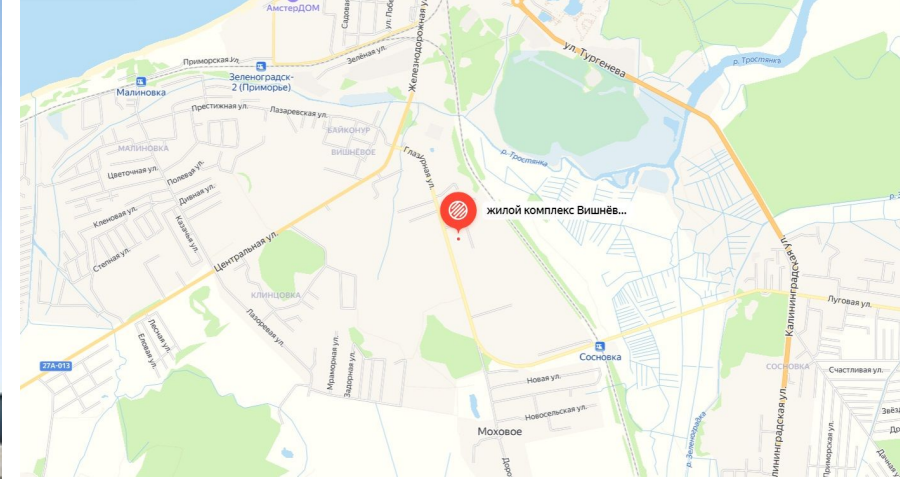

**Продажа**

**1-к.квартира, 38.68 м<sup>2</sup>, 3/4 эт.**

Зеленоградск, Вишневое

Калининградская обл, г Зеленоградск, ул  
Звездная, д 9

**₽ 5 221 800**

Современный новый жилой комплекс, расположенный в живописном посёлке Вишнёвое Зеленоградского района. ЖК отличает малоэтажная застройка и небольшое количество квартир: подобный подход к комфортной жизни отсылает к европейским традициям.

15 минут до центра г.Зеленоградск, где расположена вся инфраструктура. Быстрый выезд на Приморское кольцо. До Калининграда 20 минут на автомобиле.

Квартиры в «Вишневом квартале» подходят под программу сельской ипотеки, что позволяет приобрести жилье по сниженной процентной ставке.