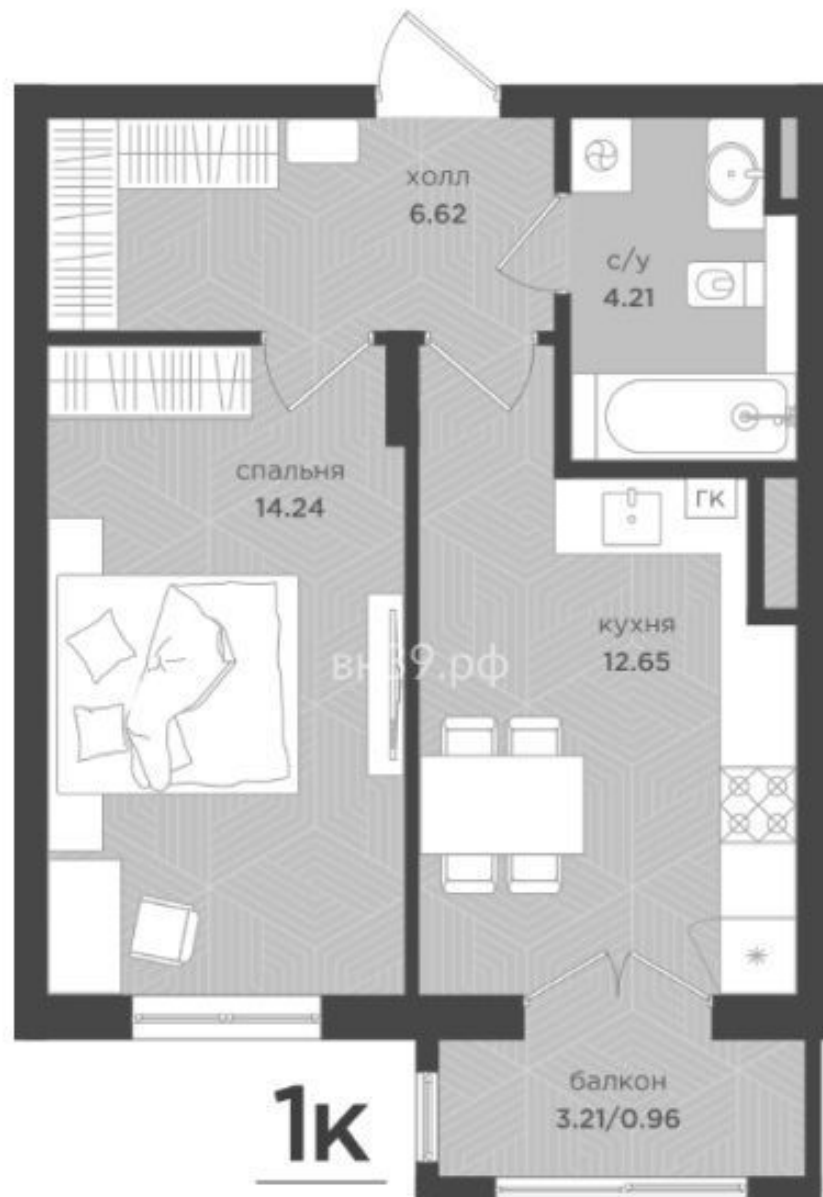

Количество комнат: 1  
Общая площадь: **38.68 м²**  
Площадь кухни: **12.65 м²**  
Этажей в доме: 4  
Тип балкона: **балкон**

Год постройки дома: **2026 г.**  
Жилая площадь: **14.24 м²**  
Этаж: **3**  
Тип санузла: **Совмещенный**  
апартаменты: **нет**