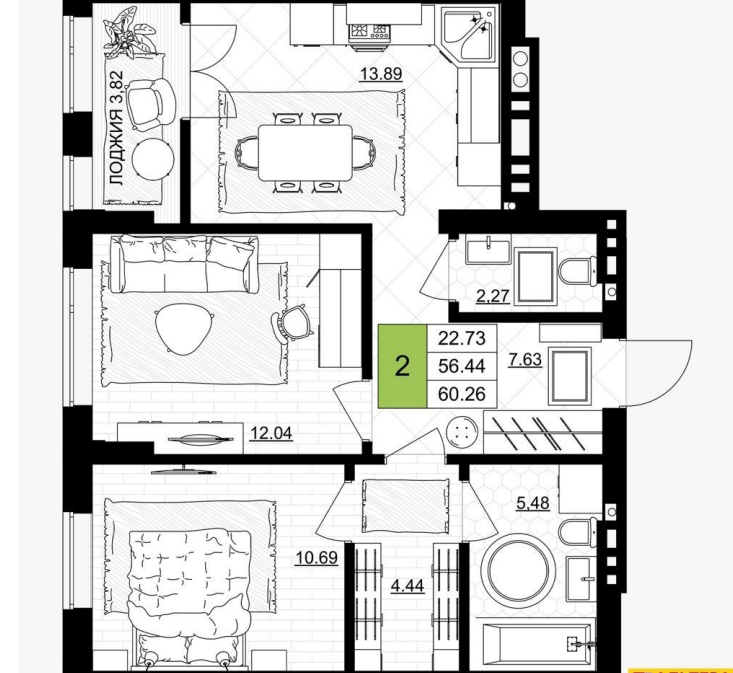

Продажа

2-к.квартира, 60.26 м², 7/7 эт.

Гурьевск,

Калининградская обл, г Гурьевск, ул Героя
России Катериничева, д 2

₽ 8 556 920

Продается 2хкомнатная квартира, расположенная на 7-м этаже 7-миэтажного жилого дома на ул.Катериничева, в г.Гурьевске. Общая площадь - 60,26 кв.м., комнаты-12,04/10,69 кв.м., кухня-13,89 кв.м., 2 санузла. Автономное отопление. Срок сдачи дома- 1 кв. 2026 года. ЖК "Включи"- современный жилой комплекс, расположенный в экологически чистом, окруженном зеленью, тихом, спокойном районе с хорошо развитой инфраструктурой всего в 3 км от Калининграда. Здесь вы сможете насладиться всеми преимуществами загородной жизни, не отрываясь от большого города. ЖК продуман до мелочей: дизайнерские входные группы, безбарьерная среда, в подъездах имеются комнаты для хранения колясок и спорт-инвентаря, лапомойки для животных, организованы лаунж-зоны для отдыха, спортивные площадки. У вас есть возможность приобрести квартиру как за наличный расчет так и по ипотеке на специальных условиях! Предоставляем помощь в оформлении ипотеки! Работаем со всеми банками, представленными в нашем регионе. Звоните!

Количество комнат: **2**
Общая площадь: **60.26 м²**
Площадь кухни: **13.89 м²**
Этажей в доме: **7**
Тип балкона: **лоджия**

Год постройки дома: **2025 г.**
Жилая площадь: **22.73 м²**
Этаж: **7**
Тип санузла: **Раздельный**
апартаменты: **нет**