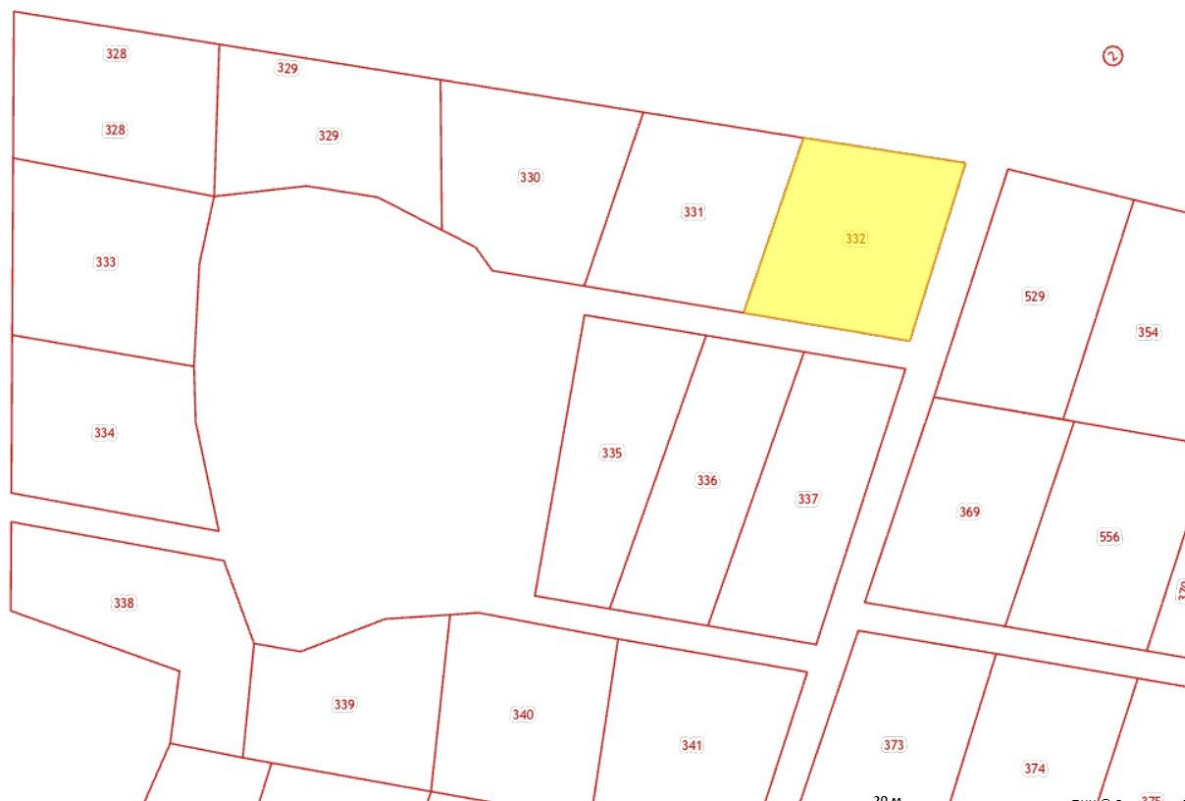

Форма собственности: Частная собственность

Вы сможете жить и отдыхать на природе, здесь нет шумных толп отдыхающих, бесконечных автомобильных пробок и других нюансов, которые присущи крупным городам и курортам. Красивая природа, чистый воздух, отсутствие раздражающих факторов – отличное решение для отдыха семьей. 2 км (5 минут езды на автомобиле) от пгт Янтарный. 45 км от Калининграда. 2 км от побережья Балтийского моря.

Близость моря обеспечивает свежий воздух, неповторимую природу и отличную экологию.

Отличное место для строительства загородного дома.

Прекрасная природа, близость Балтики сделают ваше проживание в доме, построенном на участке приятным и комфортным. Хорошее, спокойное место для ценителей тишины, камерности и морского бриза. Здесь можно жить как круглый год.

Инфраструктура побережья стремительно развивается.

Сейчас можно успеть выгодно вложить деньги и сразу начать строительство дома у моря.

Живите у моря, а мы позаботимся о безопасности и комфорте сделки.

Если Вас заинтересовало наше предложение — звоните!

Показы по предварительной договоренности.

Предлагаем помощь в оформлении ипотеки и полное юридическое сопровождение сделки, работаем с регионами, оформляем сделки on-line. Являемся официальными партнерами всех банков, представленных в нашем регионе. Оформляя ипотеку через нас, вы получаете скидку от 0,3% до 0,7% годовых по процентной ставке.