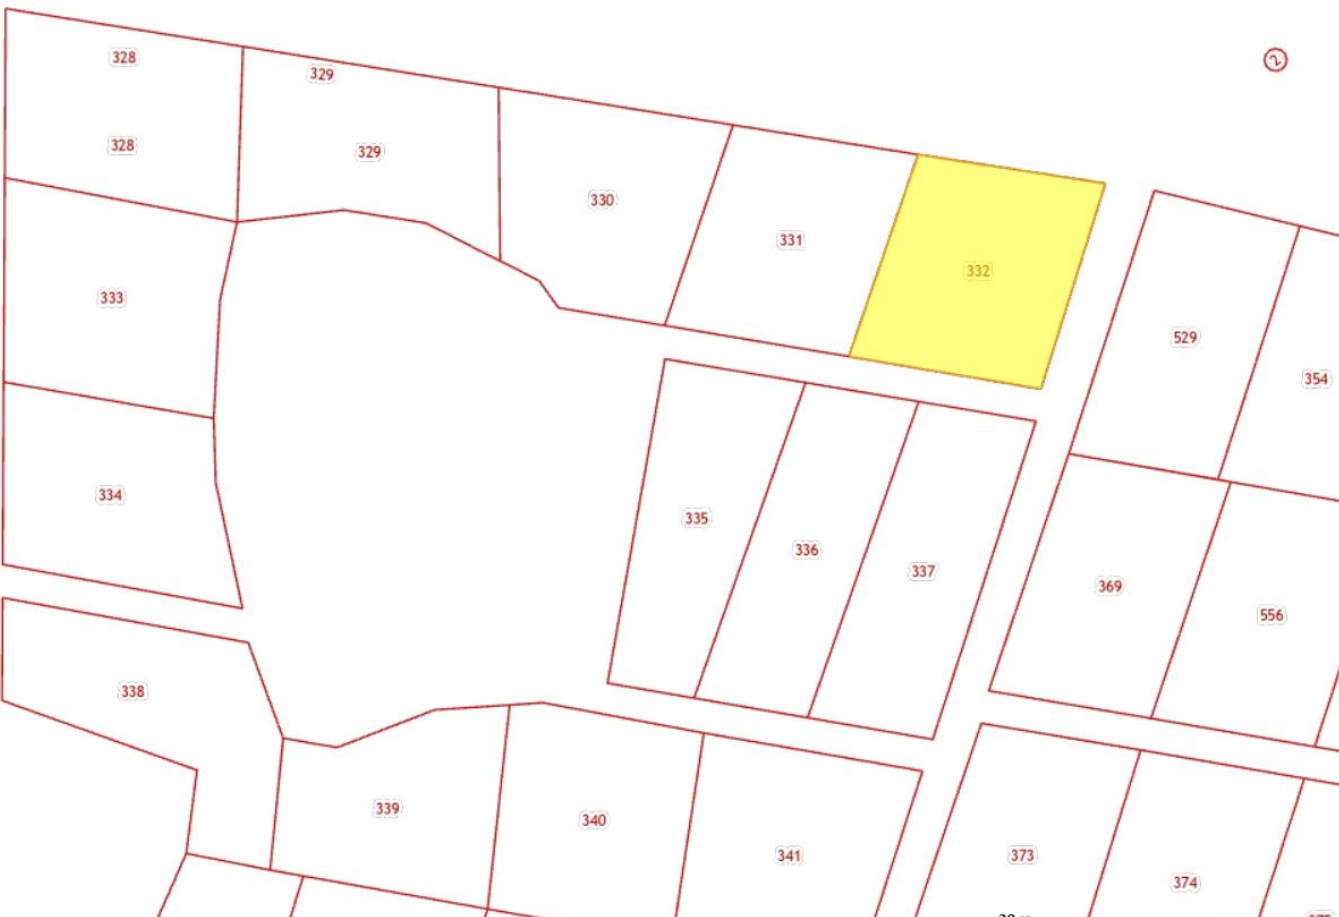

Площадь участка: **6 соток**

Тип участка: **СНТ Садоводство**

Специалист по недвижимости

Кунцевич Валерий Николаевич

+7(906)235-6905

alteza62@yandex.ru

АЛЬТЕЗА

+7 906 210 33 33