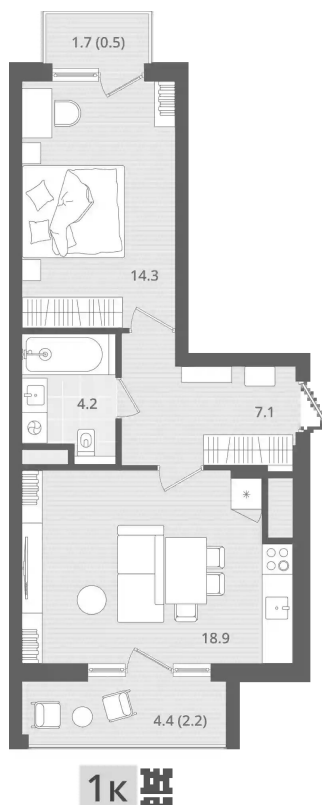

Планировки

1-к.квартира, 47.2 м², 7 эт.

от **₽ 8 024 000**

Количество комнат	1
Общая площадь	47.2 м²
Стоимость за м²	₽ 170 000
Жилая площадь	14.3 м²
Площадь кухни	18.9 м²
Этаж	7
Этажей в доме	7
Тип санузла	Совмещенный
Наличие балкона/лоджии	балкон

Новый жилой комплекс «МО'ре» в поселке Рыбное расположен между двумя крупными курортными городами Балтики – Пионерским и Светлогорском. Квартиры с видом на бескрайнее Балтийское море!!! Адрес проекта: город Пионерский, пос. Рыбное. Место расположения комплекса в какой-то степени уникально: ЖК МО'ре располагается на границе с Светлогорском, предоставляя жильцам комплекса все преимущества двух прибрежных курортных городов (Пионерского и Светлогорска) - в шаговой доступности широкий песчаный пляж Пионерского, обустроенный променад Светлогорска, памятники прусской архитектуры, два из четырех самых популярных курортов Калининградской области. При этом, комплекс находится в месте, где отдыхающие и жители этих городов не побеспокоят шумом и излишней активностью. Не нужно выбирать между тишиной уединения и суетой цивилизации – все это одновременно доступно для жителей ЖК МО'ре. Именно здесь можно гарантированно насладиться морем, естественной природой прибрежной полосы Балтики. Комплекс отличается современной архитектурой, лучшими песчаными пляжами, благоустроенной территорией, лифтами, парковкой и детскими и спортивными площадками. Вся необходимая инфраструктура находится в шаговой доступности, что делает этот район привлекательным для жизни и отдыха.

Расположение жилого комплекса делает его идеальным местом для жизни и отдыха. Здесь можно наслаждаться морскими прогулками, купаться в море и загорать на пляже. А ещё это место идеально подойдёт тем, кто хочет жить в тихом и спокойном районе, но при этом иметь возможность быстро добраться до Калининграда и соседних курортных городов.

Жилой комплекс предлагает своим жителям комфортные условия проживания. Здесь есть всё необходимое для жизни: магазины, кафе, спортивные площадки и многое другое.