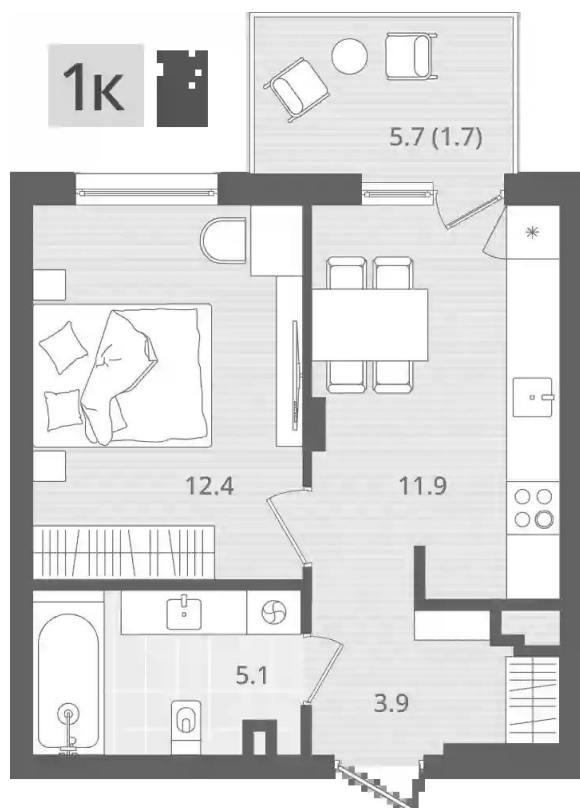

Планировки

1-к.квартира, 35 м², 1 эт.

от **₽ 5 600 000**

Количество комнат	1
Общая площадь	35 м²
Стоимость за м²	₽ 160 000
Жилая площадь	12.4 м²
Площадь кухни	11.9 м²
Этаж	1
Этажей в доме	7
Тип санузла	Совмещенный
Наличие балкона/лоджии	балкон

Новый жилой комплекс «МО'ре» в поселке Рыбное расположен между двумя крупными курортными городами Балтики – Пионерским и Светлогорском. Квартиры с видом на бескрайнее Балтийское море!!! Адрес проекта: город Пионерский, пос. Рыбное. Место расположения комплекса в какой-то степени уникально: ЖК МО'ре располагается на границе с Светлогорском, предоставляя жильцам комплекса все преимущества двух прибрежных курортных городов (Пионерского и Светлогорска) - в шаговой доступности широкий песчаный пляж Пионерского, обустроенный променад Светлогорска, памятники прусской архитектуры, два из четырех самых популярных курортов Калининградской области. При этом, комплекс находится в месте, где отдыхающие и жители этих городов не побеспокоят шумом и излишней активностью. Не нужно выбирать между тишиной уединения и суетой цивилизации – все это одновременно доступно для жителей ЖК МО'ре. Именно здесь можно гарантированно насладиться морем, естественной природой прибрежной полосы Балтики. Комплекс отличается современной архитектурой, лучшими песчаными пляжами, благоустроенной территорией, лифтами, парковкой и детскими и спортивными площадками. Вся необходимая инфраструктура находится в шаговой доступности, что делает этот район привлекательным для жизни и отдыха.

Расположение жилого комплекса делает его идеальным местом для жизни и отдыха. Здесь можно наслаждаться морскими прогулками, купаться в море и загорать на пляже. А ещё это место идеально подойдёт тем, кто хочет жить в тихом и спокойном районе, но при этом иметь возможность быстро добраться до Калининграда и соседних курортных городов.

Жилой комплекс предлагает своим жителям комфортные условия проживания. Здесь есть всё необходимое для жизни: магазины, кафе, спортивные площадки и многое другое.