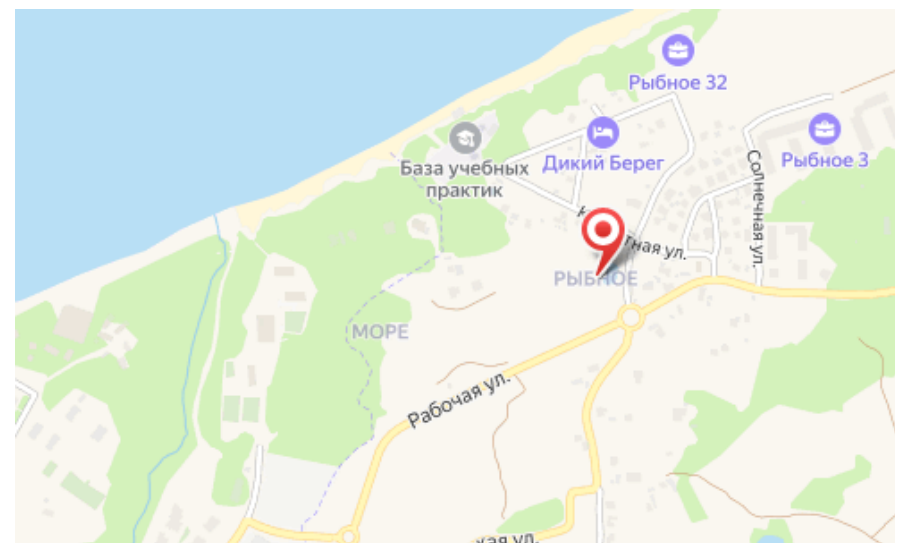

Название ЖК: **ЖК «МО'РЕ»**
Срок сдачи год: **2026 г.**
Тип дома: **Кирпичный**
Стадия строительства: **строится**

Идентификатор корпуса ЖК: **Дом 1**
Класс жилья: **Комфорт**
Тип сделки: **ДДУ**
Срок сдачи квартал: **4**