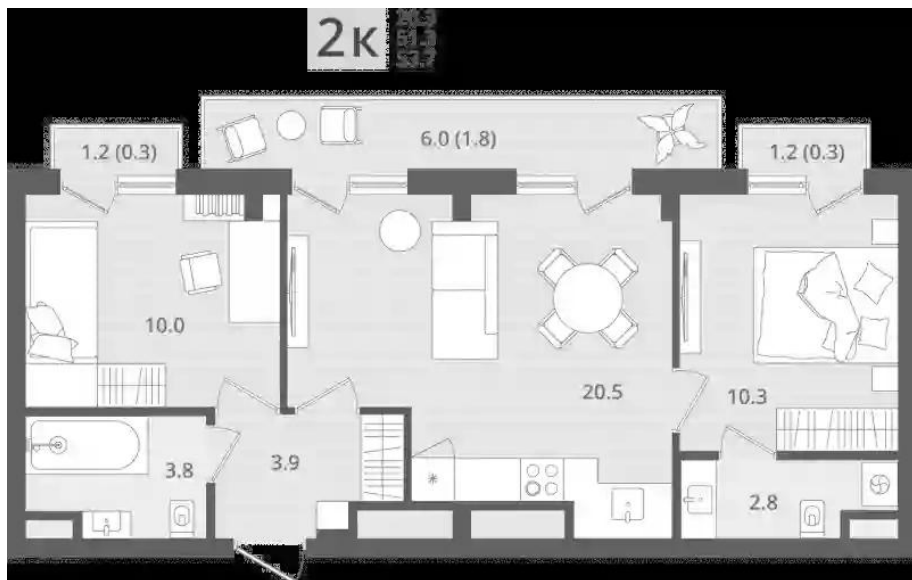

Планировки

2-к.квартира, 53.7 м², 7 эт.

от ₹ 8 860 500

Количество комнат	2
Общая площадь	53.7 м²
Стоимость за м²	₹ 165 000
Жилая площадь	20.3 м²
Площадь кухни	20.5 м²
Этаж	7
Этажей в доме	7
Тип санузла	2
Наличие балкона/лоджии	балкон

Новый жилой комплекс «МО'ре» в поселке Рыбное расположен между двумя крупными курортными городами Балтики – Пионерским и Светлогорском. Квартиры с видом на бескрайнее Балтийское море!!! Адрес проекта: город Пионерский, пос. Рыбное. Место расположения комплекса в какой-то степени уникально: ЖК МО'ре располагается на границе с Светлогорском, предоставляя жильцам комплекса все преимущества двух прибрежных курортных городов (Пионерского и Светлогорска) - в шаговой доступности широкий песчаный пляж Пионерского, обустроенный променад Светлогорска, памятники прусской архитектуры, два из четырех самых популярных курортов Калининградской области. При этом, комплекс находится в месте, где отдыхающие и жители этих городов не побеспокоят шумом и излишней активностью. Не нужно выбирать между тишиной уединения и суетой цивилизации – все это одновременно доступно для жителей ЖК МО'ре. Именно здесь можно гарантированно насладиться морем, естественной природой прибрежной полосы Балтики. Комплекс отличается современной архитектурой, лучшими песчаными пляжами, благоустроенной территорией, лифтами, парковкой и детскими и спортивными площадками. Вся необходимая инфраструктура находится в шаговой доступности, что делает этот район привлекательным для жизни и отдыха.

Расположение жилого комплекса делает его идеальным местом для жизни и отдыха. Здесь можно наслаждаться морскими прогулками, купаться в море и загорать на пляже. А ещё это место идеально подойдёт тем, кто хочет жить в тихом и спокойном районе, но при этом иметь возможность быстро добраться до Калининграда и соседних курортных городов.

Жилой комплекс предлагает своим жителям комфортные условия проживания. Здесь есть всё необходимое для жизни: магазины, кафе, спортивные площадки и многое другое.