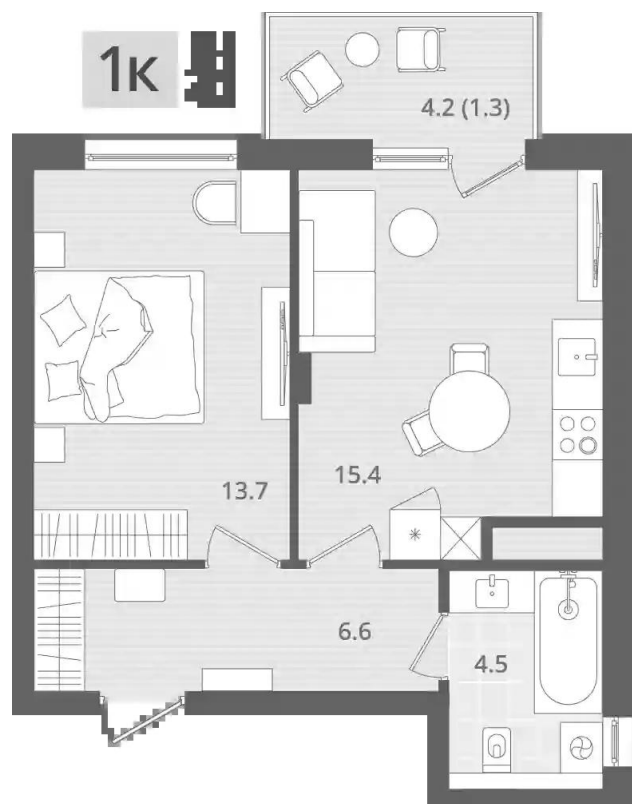

Планировки

1-к.квартира, 41.5 м², 2 эт.

от **₽ 7 055 000**

Количество комнат	1
Общая площадь	41.5 м²
Стоимость за м²	₽ 170 000
Жилая площадь	13.7 м²
Площадь кухни	15.4 м²
Этаж	2
Этажей в доме	7
Тип санузла	Совмещенный
Наличие балкона/лоджии	балкон

Новый жилой комплекс «МО'ре» в поселке Рыбное расположен между двумя крупными курортными городами Балтики – Пионерским и Светлогорском. Квартиры с видом на бескрайнее Балтийское море!!! Адрес проекта: город Пионерский, пос. Рыбное. Место расположения комплекса в какой-то степени уникально: ЖК МО'ре располагается на границе с Светлогорском, предоставляя жильцам комплекса все преимущества двух прибрежных курортных городов (Пионерского и Светлогорска) - в шаговой доступности широкий песчаный пляж Пионерского, обустроенный променад Светлогорска, памятники прусской архитектуры, два из четырех самых популярных курортов Калининградской области. При этом, комплекс находится в месте, где отдыхающие и жители этих городов не побеспокоят шумом и излишней активностью. Не нужно выбирать между тишиной уединения и суетой цивилизации – все это одновременно доступно для жителей ЖК МО'ре. Именно здесь можно гарантированно насладиться морем, естественной природой прибрежной полосы Балтики. Комплекс отличается современной архитектурой, лучшими песчаными пляжами, благоустроенной территорией, лифтами, парковкой и детскими и спортивными площадками. Вся необходимая инфраструктура находится в шаговой доступности, что делает этот район привлекательным для жизни и отдыха.

Расположение жилого комплекса делает его идеальным местом для жизни и отдыха. Здесь можно наслаждаться морскими прогулками, купаться в море и загорать на пляже. А ещё это место идеально подойдёт тем, кто хочет жить в тихом и спокойном районе, но при этом иметь возможность быстро добраться до Калининграда и соседних курортных городов.

Жилой комплекс предлагает своим жителям комфортные условия проживания. Здесь есть всё необходимое для жизни: магазины, кафе, спортивные площадки и многое другое.