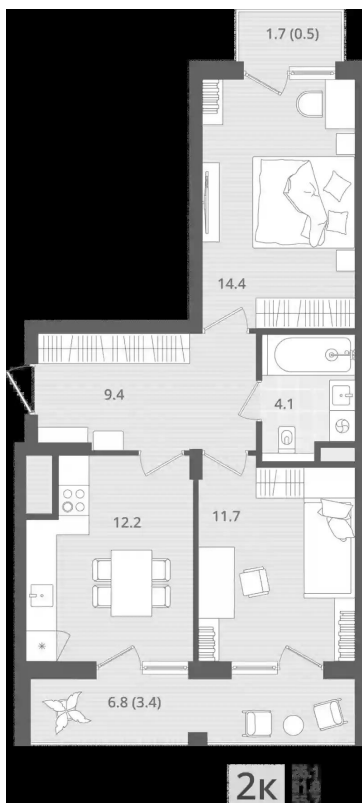

Планировки

2-к.квартира, 55.7 м², 7 эт.

от **₽ 9 441 150**

Количество комнат	2
Общая площадь	55.7 м²
Стоимость за м²	₽ 169 500
Жилая площадь	26.1 м²
Площадь кухни	12.2 м²
Этаж	7
Этажей в доме	7
Тип санузла	Совмещенный
Наличие балкона/лоджии	балкон

Новый жилой комплекс «МО'ре» в поселке Рыбное расположен между двумя крупными курортными городами Балтики – Пионерским и Светлогорском. Квартиры с видом на бескрайнее Балтийское море!!! Адрес проекта: город Пионерский, пос. Рыбное. Место расположения комплекса в какой-то степени уникально: ЖК МО'ре располагается на границе с Светлогорском, предоставляя жильцам комплекса все преимущества двух прибрежных курортных городов (Пионерского и Светлогорска) - в шаговой доступности широкий песчаный пляж Пионерского, обустроенный променад Светлогорска, памятники прусской архитектуры, два из четырех самых популярных курортов Калининградской области. При этом, комплекс находится в месте, где отдыхающие и жители этих городов не побеспокоят шумом и излишней активностью. Не нужно выбирать между тишиной уединения и суетой цивилизации – все это одновременно доступно для жителей ЖК МО'ре. Именно здесь можно гарантированно насладиться морем, естественной природой прибрежной полосы Балтики. Комплекс отличается современной архитектурой, лучшими песчаными пляжами, благоустроенной территорией, лифтами, парковкой и детскими и спортивными площадками. Вся необходимая инфраструктура находится в шаговой доступности, что делает этот район привлекательным для жизни и отдыха.

Расположение жилого комплекса делает его идеальным местом для жизни и отдыха. Здесь можно наслаждаться морскими прогулками, купаться в море и загорать на пляже. А ещё это место идеально подойдёт тем, кто хочет жить в тихом и спокойном районе, но при этом иметь возможность быстро добраться до Калининграда и соседних курортных городов.

Жилой комплекс предлагает своим жителям комфортные условия проживания. Здесь есть всё необходимое для жизни: магазины, кафе, спортивные площадки и многое другое.