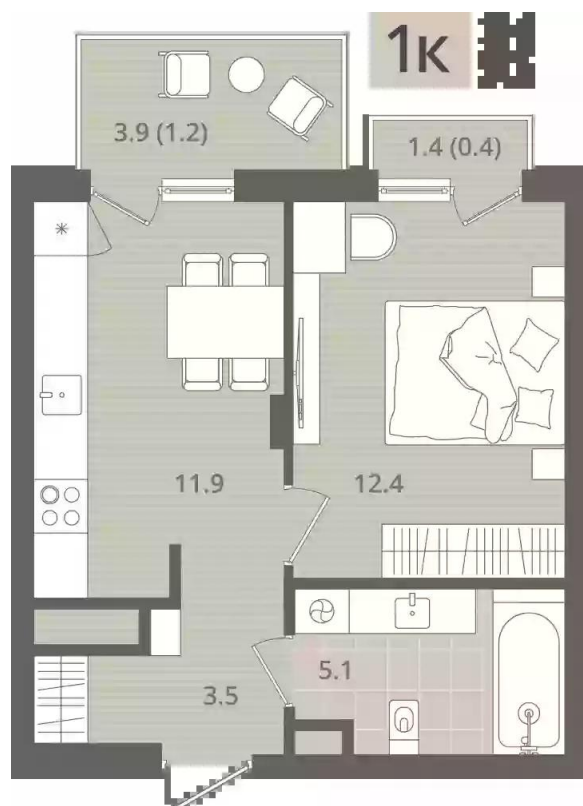

Планировки

1-к.квартира, 34.5 м², 7 эт.

от **₽ 6 020 250**

Количество комнат	1
Общая площадь	34.5 м²
Стоимость за м²	₽ 174 500
Жилая площадь	12.4 м²
Площадь кухни	11.9 м²
Этаж	7
Этажей в доме	70
Тип санузла	Совмещенный
Наличие балкона/лоджии	балкон

Новый жилой комплекс «МО'ре» в поселке Рыбное расположен между двумя крупными курортными городами Балтики – Пионерским и Светлогорском. Квартиры с видом на бескрайнее Балтийское море!!! Адрес проекта: город Пионерский, пос. Рыбное. Место расположения комплекса в какой-то степени уникально: ЖК МО'ре располагается на границе с Светлогорском, предоставляя жильцам комплекса все преимущества двух прибрежных курортных городов (Пионерского и Светлогорска) - в шаговой доступности широкий песчаный пляж Пионерского, обустроенный променад Светлогорска, памятники прусской архитектуры, два из четырех самых популярных курортов Калининградской области. При этом, комплекс находится в месте, где отдыхающие и жители этих городов не побеспокоят шумом и излишней активностью. Не нужно выбирать между тишиной уединения и суетой цивилизации – все это одновременно доступно для жителей ЖК МО'ре. Именно здесь можно гарантированно насладиться морем, естественной природой прибрежной полосы Балтики. Комплекс отличается современной архитектурой, лучшими песчаными пляжами, благоустроенной территорией, лифтами, парковкой и детскими и спортивными площадками. Вся необходимая инфраструктура находится в шаговой доступности, что делает этот район привлекательным для жизни и отдыха.

Расположение жилого комплекса делает его идеальным местом для жизни и отдыха. Здесь можно наслаждаться морскими прогулками, купаться в море и загорать на пляже. А ещё это место идеально подойдёт тем, кто хочет жить в тихом и спокойном районе, но при этом иметь возможность быстро добраться до Калининграда и соседних курортных городов.

Жилой комплекс предлагает своим жителям комфортные условия проживания. Здесь есть всё необходимое для жизни: магазины, кафе, спортивные площадки и многое другое.