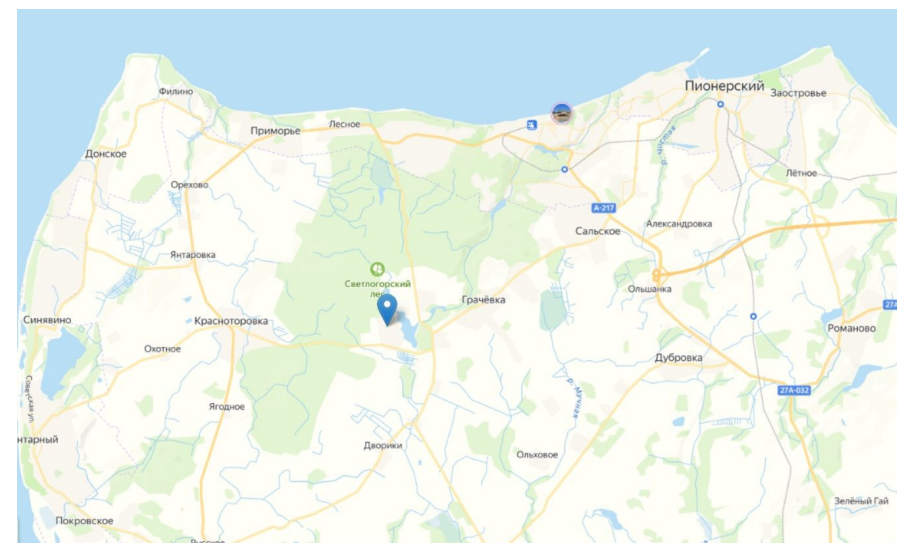

Площадь участка: **10 соток**
Расстояние до города: **1 км**

Тип участка: **ИЖС**