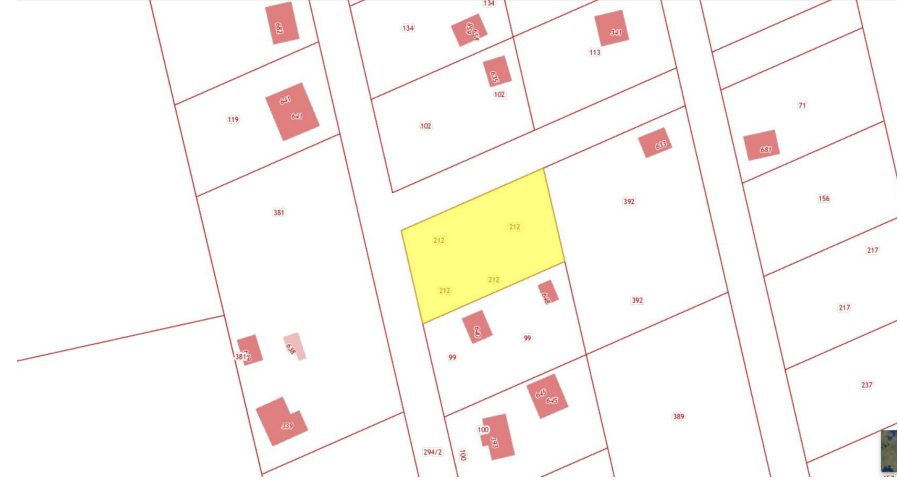

Площадь участка: **10 соток**
Расстояние до города: **1 км**

Тип участка: **ИЖС**