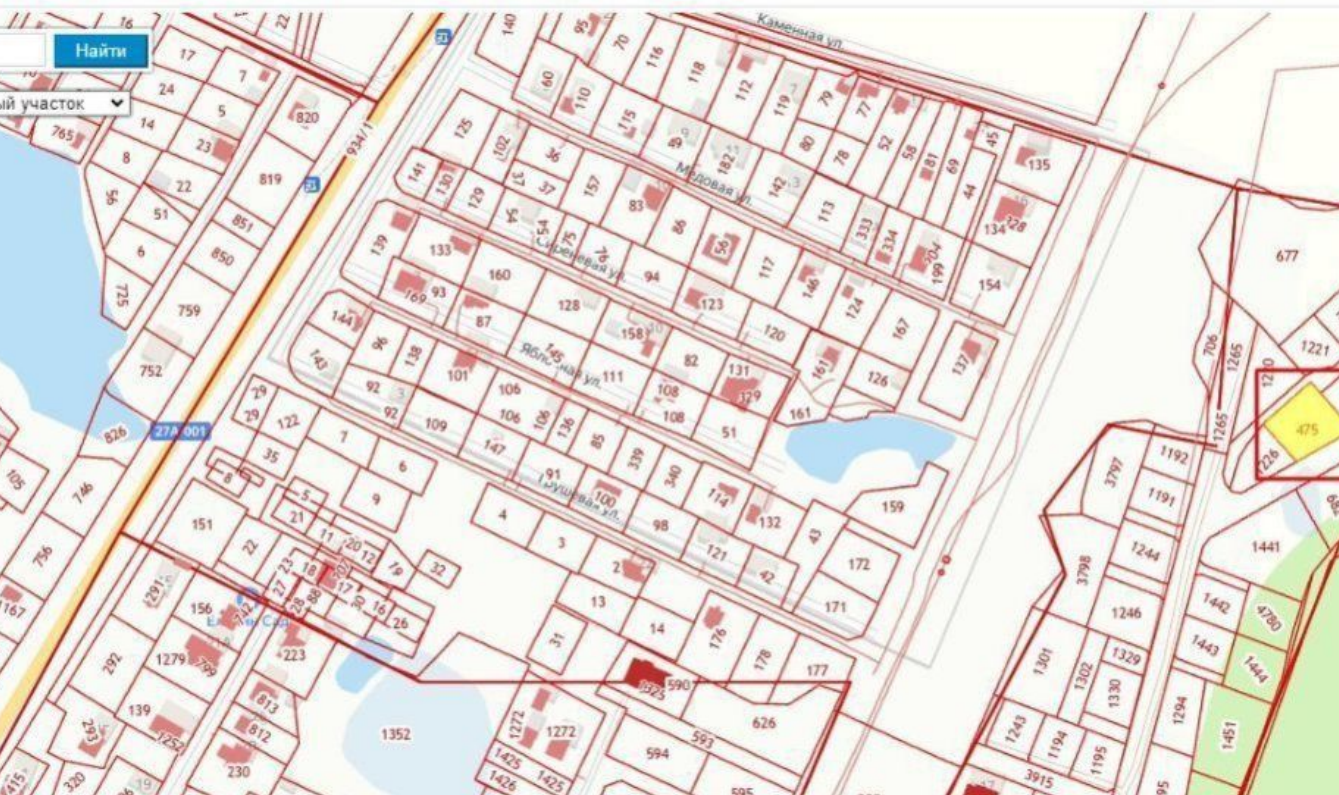

Кадастровая карта: Калининградская область

Продажа

Участок 9.5 соток ИЖС

Малиновка,

Калининградская обл, Гурьевский р-н, поселок Малиновка, ул Малиновая, д 17

Кадастровая карта: Калининградская область

Земельн

Кад. номер: 39.03.040
Статус: Учетный
Адрес: Калинин Гурьевский Малиновки
Категория земель (по пунктам): Земли по
Форма собственности: Частная
Кадастровая стоимость: 387695 р
Уточненная площадь: 950 кв. м

₽ 2 200 000

Калининградская область

я карта: Калининградская область

Продается земельный участок. Кадастровый номер

39:03:040706:475

Калининградская область, посёлок Малиновка, ул. Малиновая, д.27.

Обременений нет.

9,5 соток.

Есть подъездные пути.

Участок сухой, на возвышенности, спланированный, расчищенный.

Электричество 15кВт.

Вдоль улицы строятся жилые дома.

Есть разрешение на строительство.

Рядом лес и озеро.

Новая карта: Калининградская область