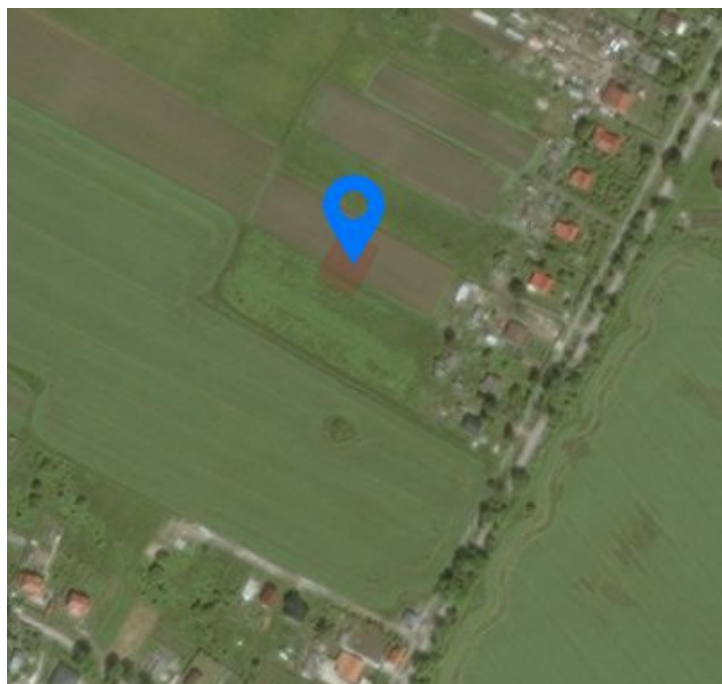

Продажа

Участок 9 сот. (ИЖС)

Космодемьянское,

Калининградская обл, Гурьевский р-н, поселок
Космодемьянское

₽ 650 000

Продается земельный участок лпх

Кадастровый номер: 39:03:041201:292

Категория земель: Земли поселений (земли населенных пунктов)

для ведения личного подсобного хозяйства

Земельный участок по адресу: Калининградская область, Гурьевский р-н, п. Космодемьянское, ул. Тенистая

Уточненная площадь: 905 кв.м.

Площадь участка: **9 соток**

Тип участка: **ИЖС**