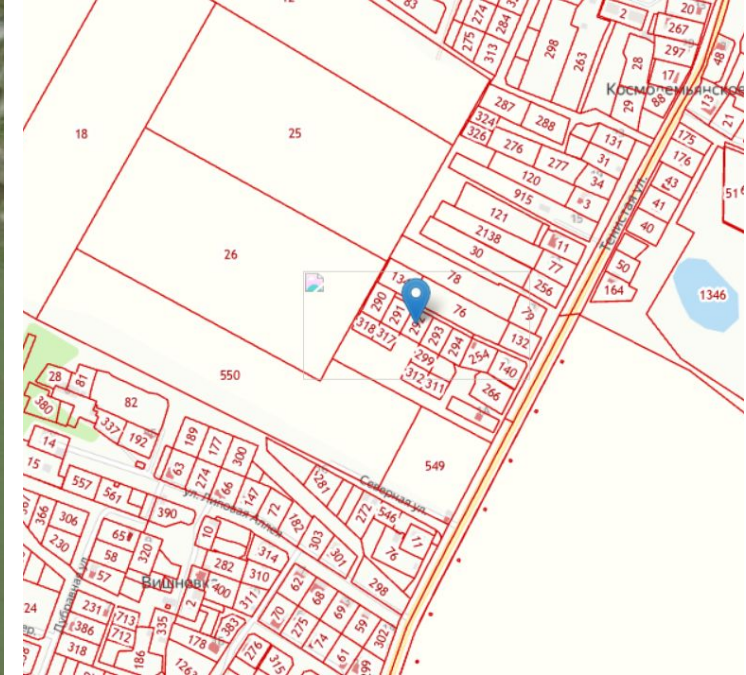

Продажа

Участок 9 сот. (ИЖС)

Космодемьянское,

Калининградская обл, Гурьевский р-н, поселок
Космодемьянское

₽ 650 000

Продается земельный участок лпх

Кадастровый номер: 39:03:041201:292

Категория земель: Земли поселений (земли населенных пунктов)

для ведения личного подсобного хозяйства

Земельный участок по адресу: Калининградская область, Гурьевский р-н, п. Космодемьянское, ул. Тенистая

Уточненная площадь: 905 кв.м.

Площадь участка: **9 соток**

Тип участка: **ИЖС**