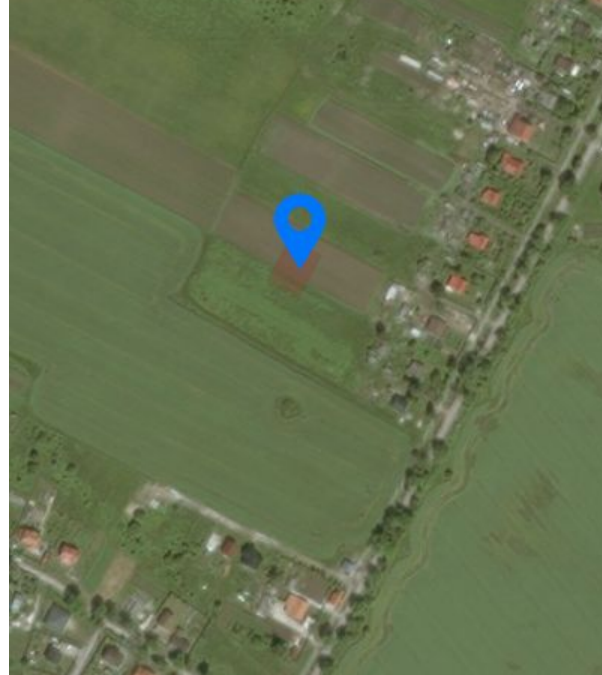

Продажа

Участок 9 сот. (ИЖС)

Космодемьянское,

Калининградская обл, Гурьевский р-н, поселок
Космодемьянское

₽ 650 000

Продается земельный участок лпх

Кадастровый номер: 39:03:041201:292

Категория земель: Земли поселений (земли населенных пунктов)

для ведения личного подсобного хозяйства

Земельный участок по адресу: Калининградская область, Гурьевский р-н, п. Космодемьянское, ул. Тенистая

Уточненная площадь: 905 кв.м.

Площадь участка: **9 соток**

Тип участка: **ИЖС**