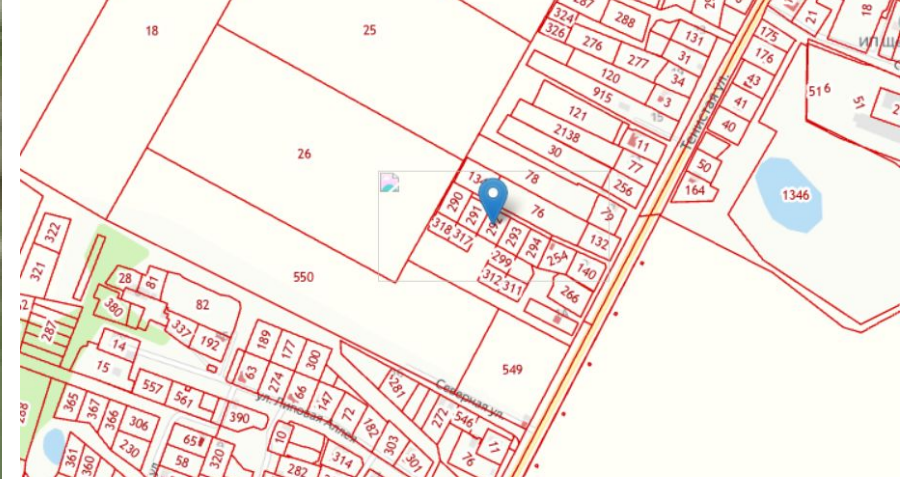

Продажа

Участок 9 сот. (ИЖС)

Космодемьянское,

Калининградская обл, Гурьевский р-н, поселок
Космодемьянское

₽ 650 000

Продается земельный участок лпх

Кадастровый номер: 39:03:041201:292

Категория земель: Земли поселений (земли населенных пунктов)

для ведения личного подсобного хозяйства

Земельный участок по адресу: Калининградская область, Гурьевский р-н, п. Космодемьянское, ул. Тенистая

Уточненная площадь: 905 кв.м.

Площадь участка: **9 соток**

Тип участка: **ИЖС**