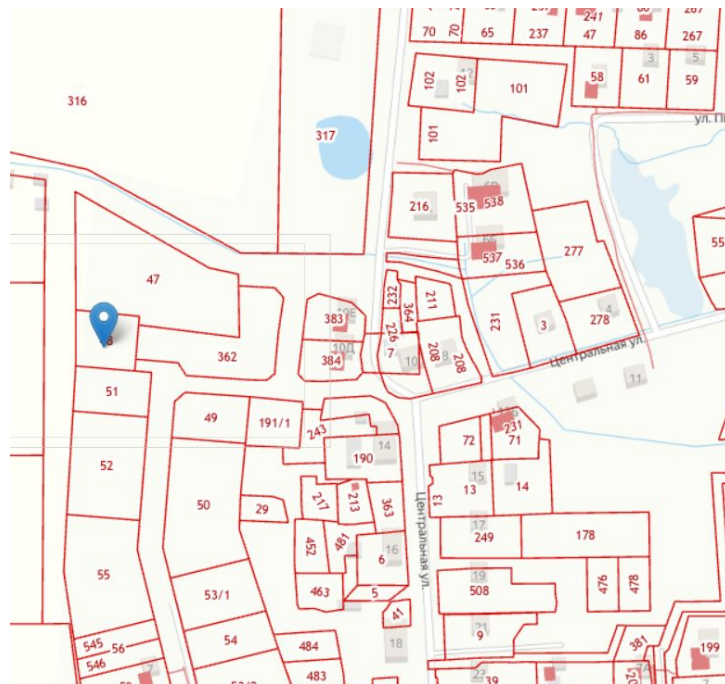

номер: [39:03:040502:48](#)

ель: Земли поселений (зем  
пунктов)

тва индивидуального жилс

асток по адресу: [Российс](#)

[Калининградская область, Гу](#)  
[отрадное, ул. Международная](#)

ощадь: 1 200 кв.м.

Продажа

Участок 24 сот. (ИЖС)

Отрадное,

Калининградская обл, Гурьевский р-н, поселок  
Отрадное, ул Международная

₽ **700 000**

номер: [39:03:040502:48](#)

цель: Земли поселений (земли населенных пунктов)

назначение: для размещения объектов индивидуального жилищного строительства

адрес по адресу: [Российская Федерация, Калининградская область, Гурьевский район, п/пос. Отрадное, ул. Международная](#)

площадь: 1 200 кв.м.

Срочно переуступлю право аренды на два земельных участка, площадями по 1200 кв.м. каждый для строительства индивидуальных жилых домов. Кадастровый номер 39:03:040502:48 и 39:03:040502:51

ВНИМАНИЕ! Единый номер: [39:03:040502:48](#)

Тип земель: Земли поселений (земли населенных пунктов)

Цель использования: для размещения индивидуального жилого дома

Адрес земельного участка по адресу: [Российская](#)  
[область, Калининградская область, Гурьевский район,](#)  
[п. Отрадное, ул. Международная, 1](#)