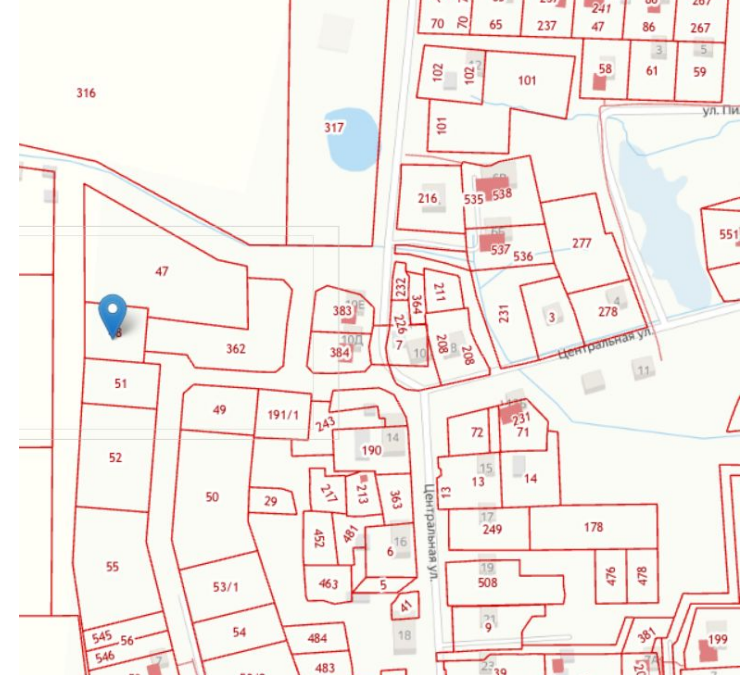

номер: [39:03:040502:48](#)

ель: Земли поселений (зем  
пунктов)

тва индивидуального жилс

асток по адресу: [Российс](#)

[Калининградская область, Гу](#)  
[отрадное, ул. Международная](#)

ощадь: 1 200 кв.м.

Продажа

Участок 24 сот. (ИЖС)

Отрадное,

Калининградская обл, Гурьевский р-н, поселок  
Отрадное, ул Международная

₽ **700 000**

номер: [39:03:040502:48](#)

цель: Земли поселений (земли населенных пунктов)

назначение: для размещения объектов индивидуального жилищного строительства

адрес по адресу: [Российская Федерация, Калининградская область, Гурьевский район, п/пос. Отрадное, ул. Международная](#)

площадь: 1 200 кв.м.

Срочно переуступлю право аренды на два земельных участка, площадями по 1200 кв.м. каждый для строительства индивидуальных жилых домов. Кадастровый номер 39:03:040502:48 и 39:03:040502:51

ВНИМАНИЕ! Единый номер: [39:03:040502:48](#)

Тип земель: Земли поселений (земли населенных пунктов)

Цель использования: для размещения индивидуального жилого дома

Адрес земельного участка по адресу: [Российская](#)  
[область, Калининградская область, Гурьевский район,](#)  
[п. Отрадное, ул. Международная, 1](#)