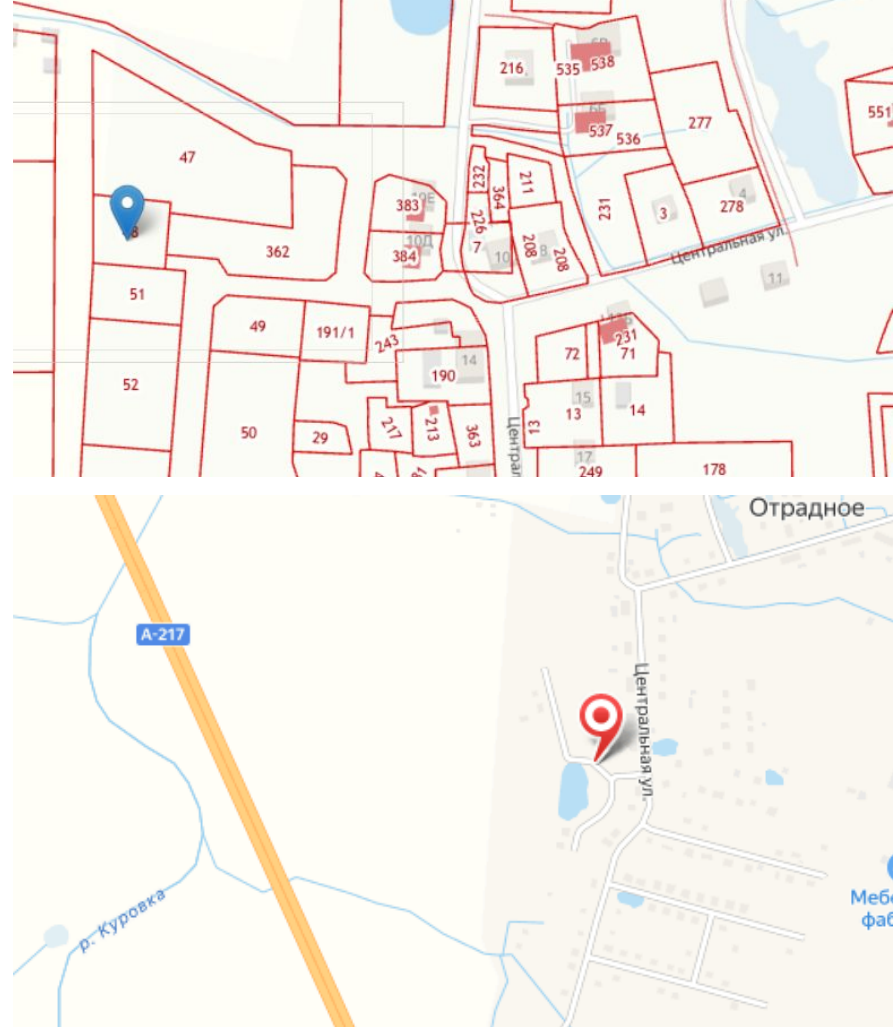

ВНИМАНИЕ! Единый номер: [39:03:040502:48](#)

Тип земель: Земли поселений (земли населенных пунктов)

Цель использования: для размещения индивидуального жилого дома

Адрес земельного участка по адресу: [Российская](#)
[область, Калининградская область, Гурьевский район,](#)
[п. Отрадное, ул. Международная, 1](#)

Общая площадь: 1 200 кв.м.

Площадь участка: 24 соток

Тип участка: ИЖС