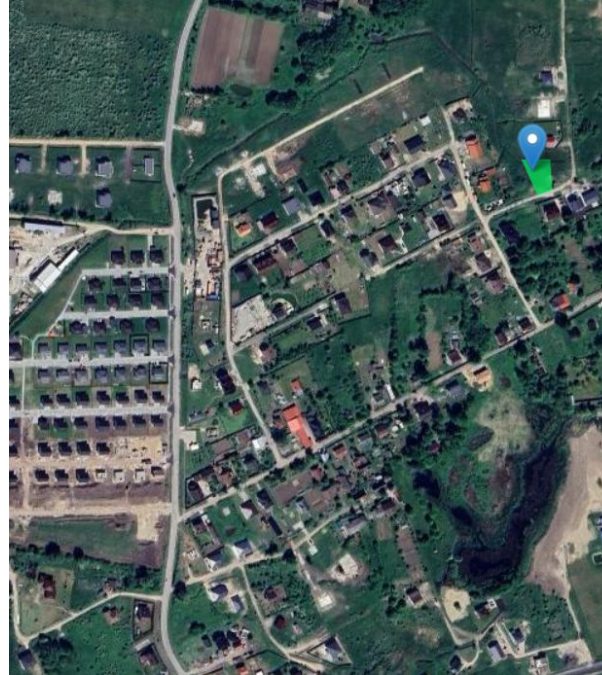

Продажа

**Участок 9,5 сот. (ИЖС)**

Черемхово,

Калининградская обл, Гурьевский р-н, поселок  
Черемхово

**₽ 1 500 000**

Продается участок. Участок расположен на границе поселков Поддубное и Черемхово. До центра Калининграда 20-25 минут. Участок не в чистом поле, вокруг дома и соседи. Хорошие подъездные пути. Лучше посмотреть вживую. Ориентир (забить в навигаторе) - п. Поддубное, Гурьевского р-на (Низовское сельское поселение), ул. Садовая 14, это соседи напротив. Координаты - 54.738245, 20.672678. Договор по свету с "Энергосбытом" заключен, счетчик на столбе. Вопрос канализацией решен.