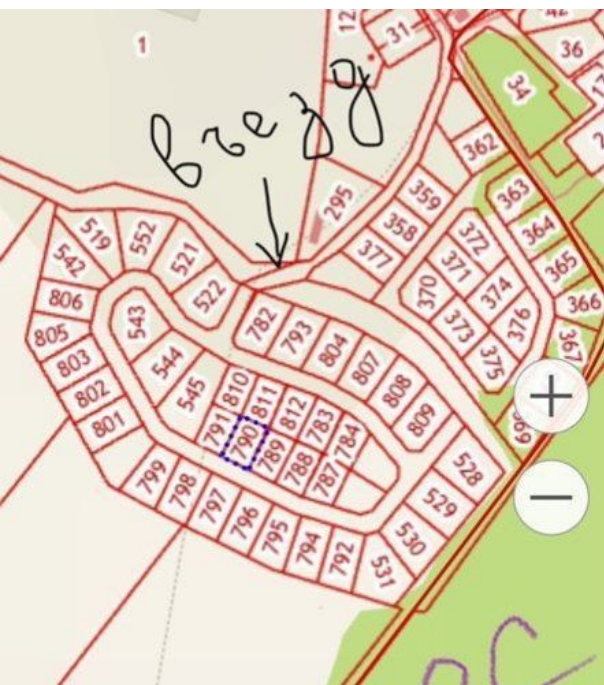

Продажа

Участок 6.24 соток ИЖС

Матросово,

Калининградская обл, Гурьевский р-н, поселок
Матросово, ул Центральная

₽ **999 999**

Продается земельный участок, расположенный в пос. Матросово. Общая площадь земли- 6,24 соток. Земля в собственности. Пустой, Рядом лес. Подъездные пути хорошие. Кадастровый номер участка- 39:03:040012:789.

Площадь участка: **6.24 соток**

Тип участка: **ИЖС**

Специалист по недвижимости

Ригачная Наталья Степановна

+7(962)266-2744

alteza56@yandex.ru

АЛЬТЕЗА

+7 906 210 33 33