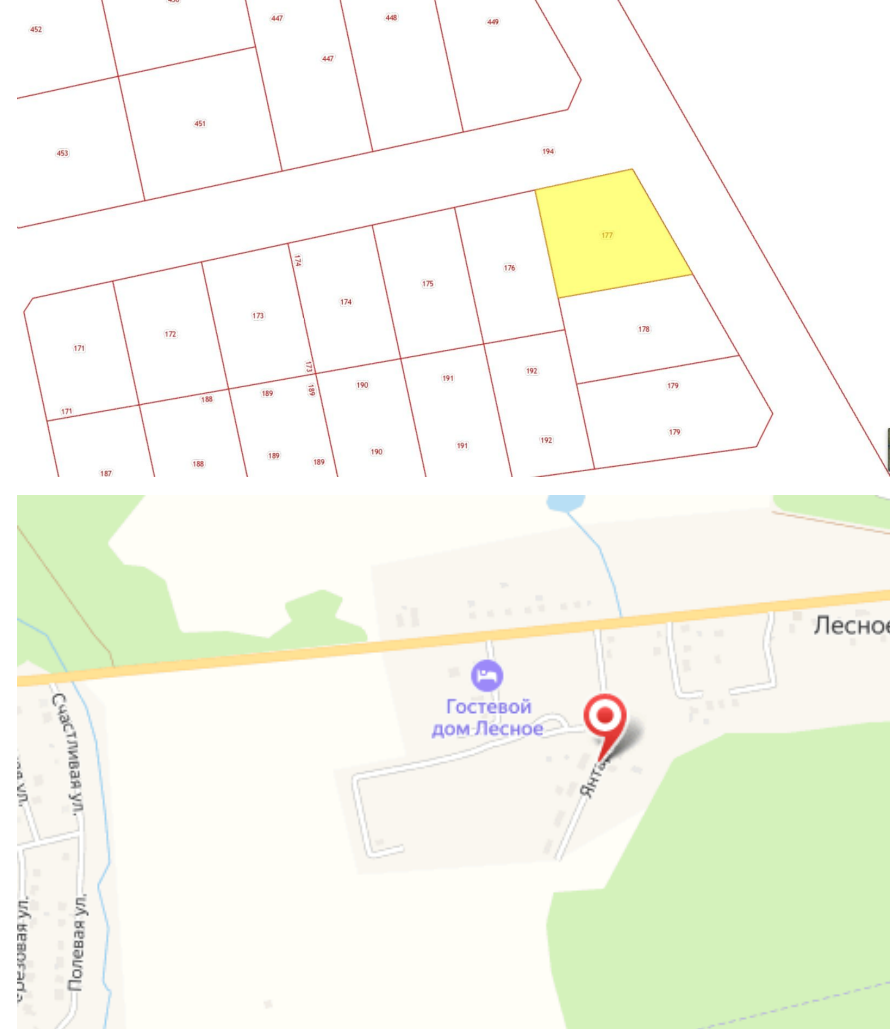

**Продажа**

**Участок 8.5 соток ИЖС**

посёлок Лесное, Лесное

посёлок Лесное,

**₽ 2 200 000**

Продается участок в п. Лесное Светлогорского р-на площадью 8,5 соток.  
Категория земель: Земли населённых пунктов  
Разрешенное использование: под строительство индивидуального жилого дома  
Форма собственности: Частная собственность  
Участок ровный, сухой. Электричество 15 кВт подведено. В шаговой доступности берег Балтийского моря, Финляндская бухта. 10 мин ходьбы, и перед Вами большой безлюдный пляж. Рядом находится поселок Приморье, в котором есть магазины, детский сад, школа. В 20 минутах езды по велодорожке курортный город Светлогорск, автобусное сообщение каждые 15 минут.  
Если Вас заинтересовало наше предложение — звоните!  
Показы по предварительной договоренности.  
Предлагаем помощь в оформлении ипотеки и полное юридическое сопровождение сделки, работаем с регионами, оформляем сделки online. Являемся официальными партнерами всех банков, представленных в нашем регионе.  
Оформляя ипотеку через нас, вы получаете скидку от 0,3% до 0,7% годовых по процентной ставке.

Площадь участка: **8.5 соток**  
Расстояние до города: **1 км**

Тип участка: **ИЖС**

Специалист по недвижимости

**Кунцевич Валерий Николаевич**

+7(906)235-6905

alteza62@yandex.ru

АЛЬТЕЗА

+7 906 210 33 33