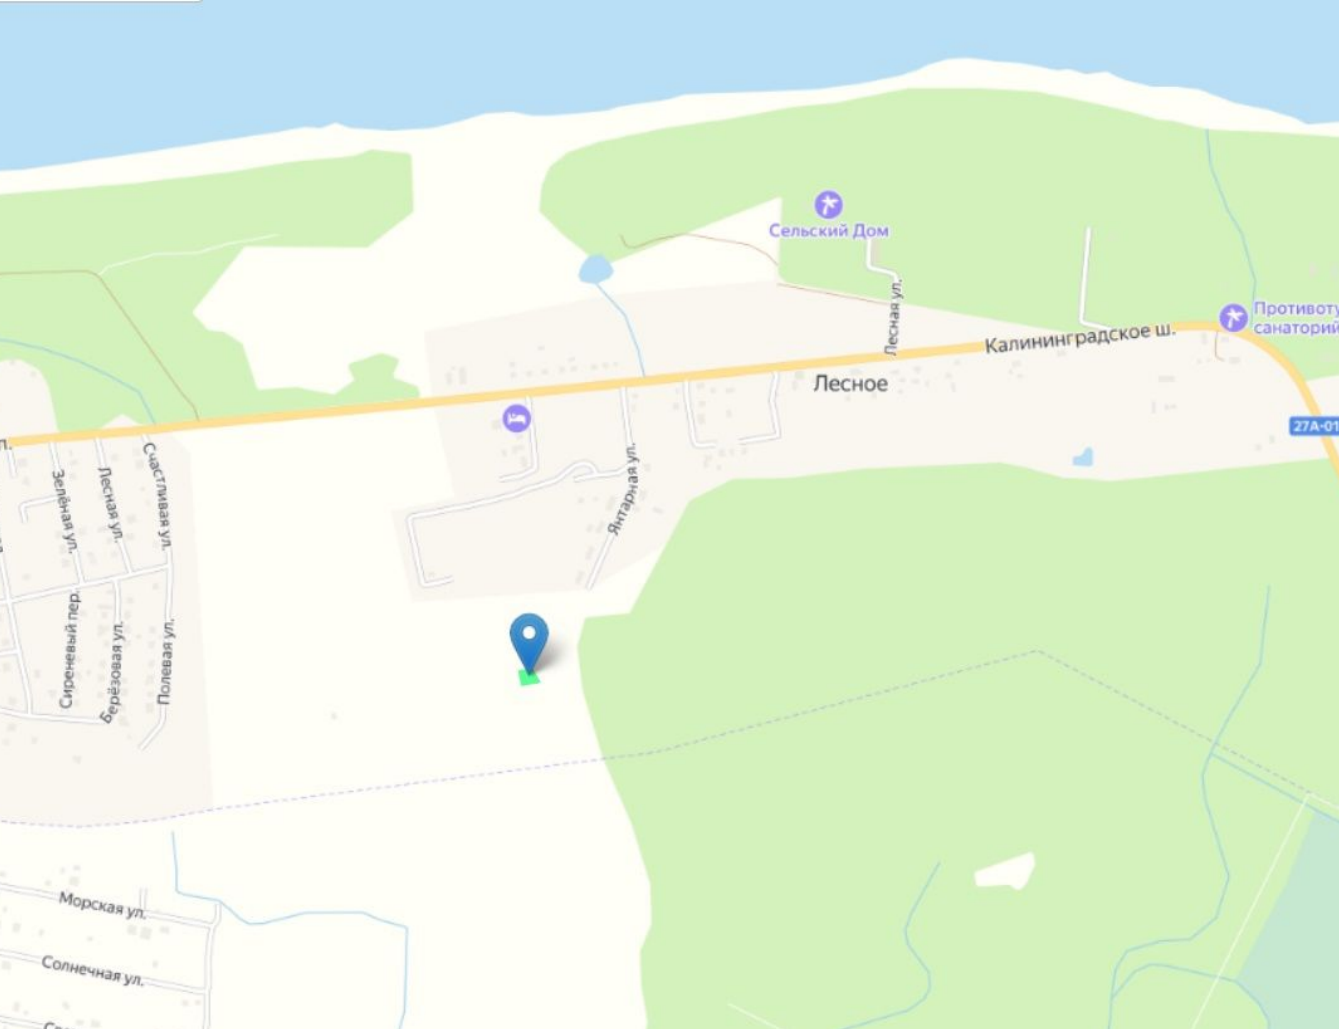

**Продажа**

**Участок 8.5 соток ИЖС**

посёлок Лесное, Лесное

посёлок Лесное,

**₽ 2 200 000**

Продается участок в п. Лесное Светлогорского р-на площадью 8,5 соток.  
Категория земель: Земли населённых пунктов  
Разрешенное использование: под строительство индивидуального жилого дома  
Форма собственности: Частная собственность  
Участок ровный, сухой. Электричество 15 кВт подведено. В шаговой доступности берег Балтийского моря, Финляндская бухта. 10 мин ходьбы, и перед Вами большой безлюдный пляж. Рядом находится поселок Приморье, в котором есть магазины, детский сад, школа. В 20 минутах езды по велодорожке курортный город Светлогорск, автобусное сообщение каждые 15 минут.  
Если Вас заинтересовало наше предложение — звоните!  
Показы по предварительной договоренности.  
Предлагаем помощь в оформлении ипотеки и полное юридическое сопровождение сделки, работаем с регионами, оформляем сделки online. Являемся официальными партнерами всех банков, представленных в нашем регионе.  
Оформляя ипотеку через нас, вы получаете скидку от 0,3% до 0,7% годовых по процентной ставке.

Площадь участка: **8.5 соток**  
Расстояние до города: **1 км**

Тип участка: **ИЖС**

Специалист по недвижимости

**Кунцевич Валерий Николаевич**

+7(906)235-6905

alteza62@yandex.ru

АЛЬТЕЗА

+7 906 210 33 33