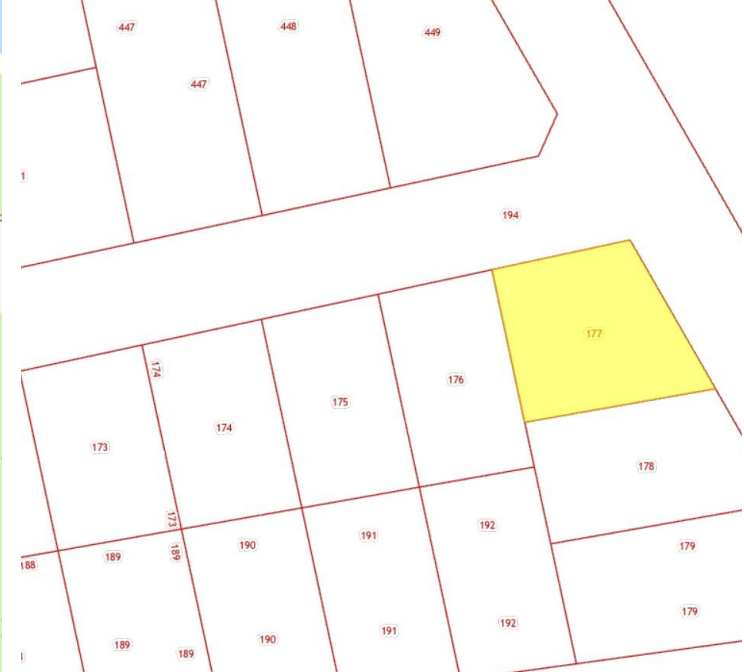

**Продажа**

**Участок 8.5 соток ИЖС**

посёлок Лесное, Лесное

посёлок Лесное,

**₽ 2 200 000**

Продается участок в п. Лесное Светлогорского р-на площадью 8,5 соток.  
Категория земель: Земли населённых пунктов  
Разрешенное использование: под строительство индивидуального жилого дома  
Форма собственности: Частная собственность  
Участок ровный, сухой. Электричество 15 кВт подведено. В шаговой доступности берег Балтийского моря, Финляндская бухта. 10 мин ходьбы, и перед Вами большой безлюдный пляж. Рядом находится поселок Приморье, в котором есть магазины, детский сад, школа. В 20 минутах езды по велодорожке курортный город Светлогорск, автобусное сообщение каждые 15 минут.  
Если Вас заинтересовало наше предложение — звоните!  
Показы по предварительной договоренности.  
Предлагаем помощь в оформлении ипотеки и полное юридическое сопровождение сделки, работаем с регионами, оформляем сделки online. Являемся официальными партнерами всех банков, представленных в нашем регионе.  
Оформляя ипотеку через нас, вы получаете скидку от 0,3% до 0,7% годовых по процентной ставке.

Площадь участка: **8.5 соток**  
Расстояние до города: **1 км**

Тип участка: **ИЖС**

Специалист по недвижимости

**Кунцевич Валерий Николаевич**

+7(906)235-6905

alteza62@yandex.ru

АЛЬТЕЗА

+7 906 210 33 33