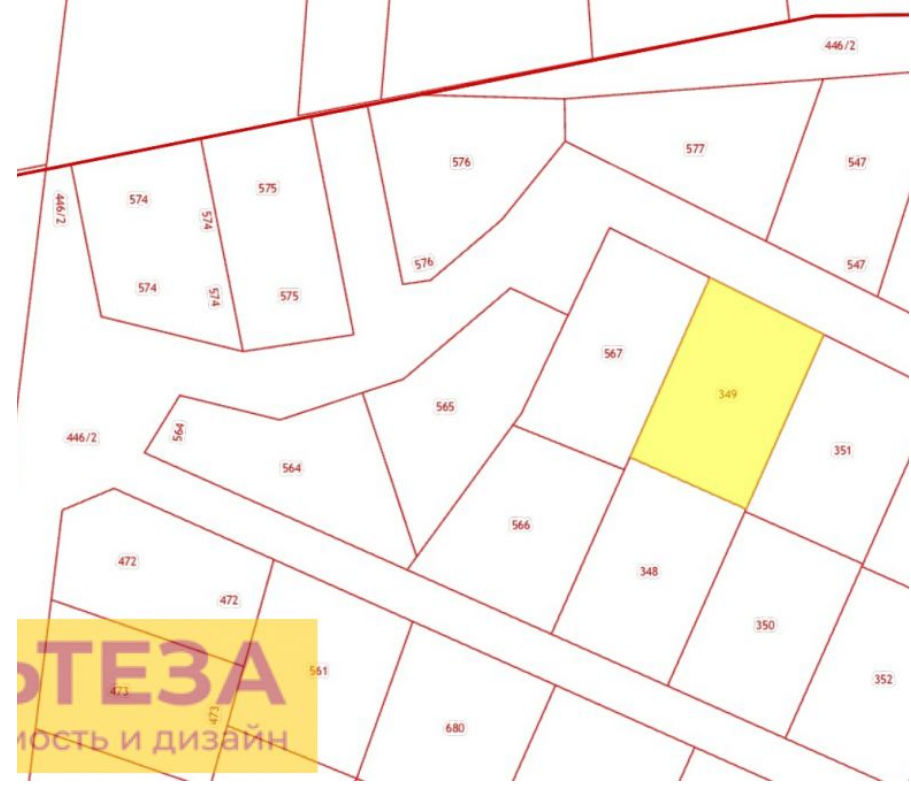

Площадь участка: **6 соток**

Тип участка: **СНТ Садоводство**

АЛЬТЕЗА
недвижимость и дизайн

АЛЬТЕЗА
недвижимость и дизайн

Специалист по недвижимости

Кунцевич Валерий Николаевич

+7(906)235-6905

alteza62@yandex.ru